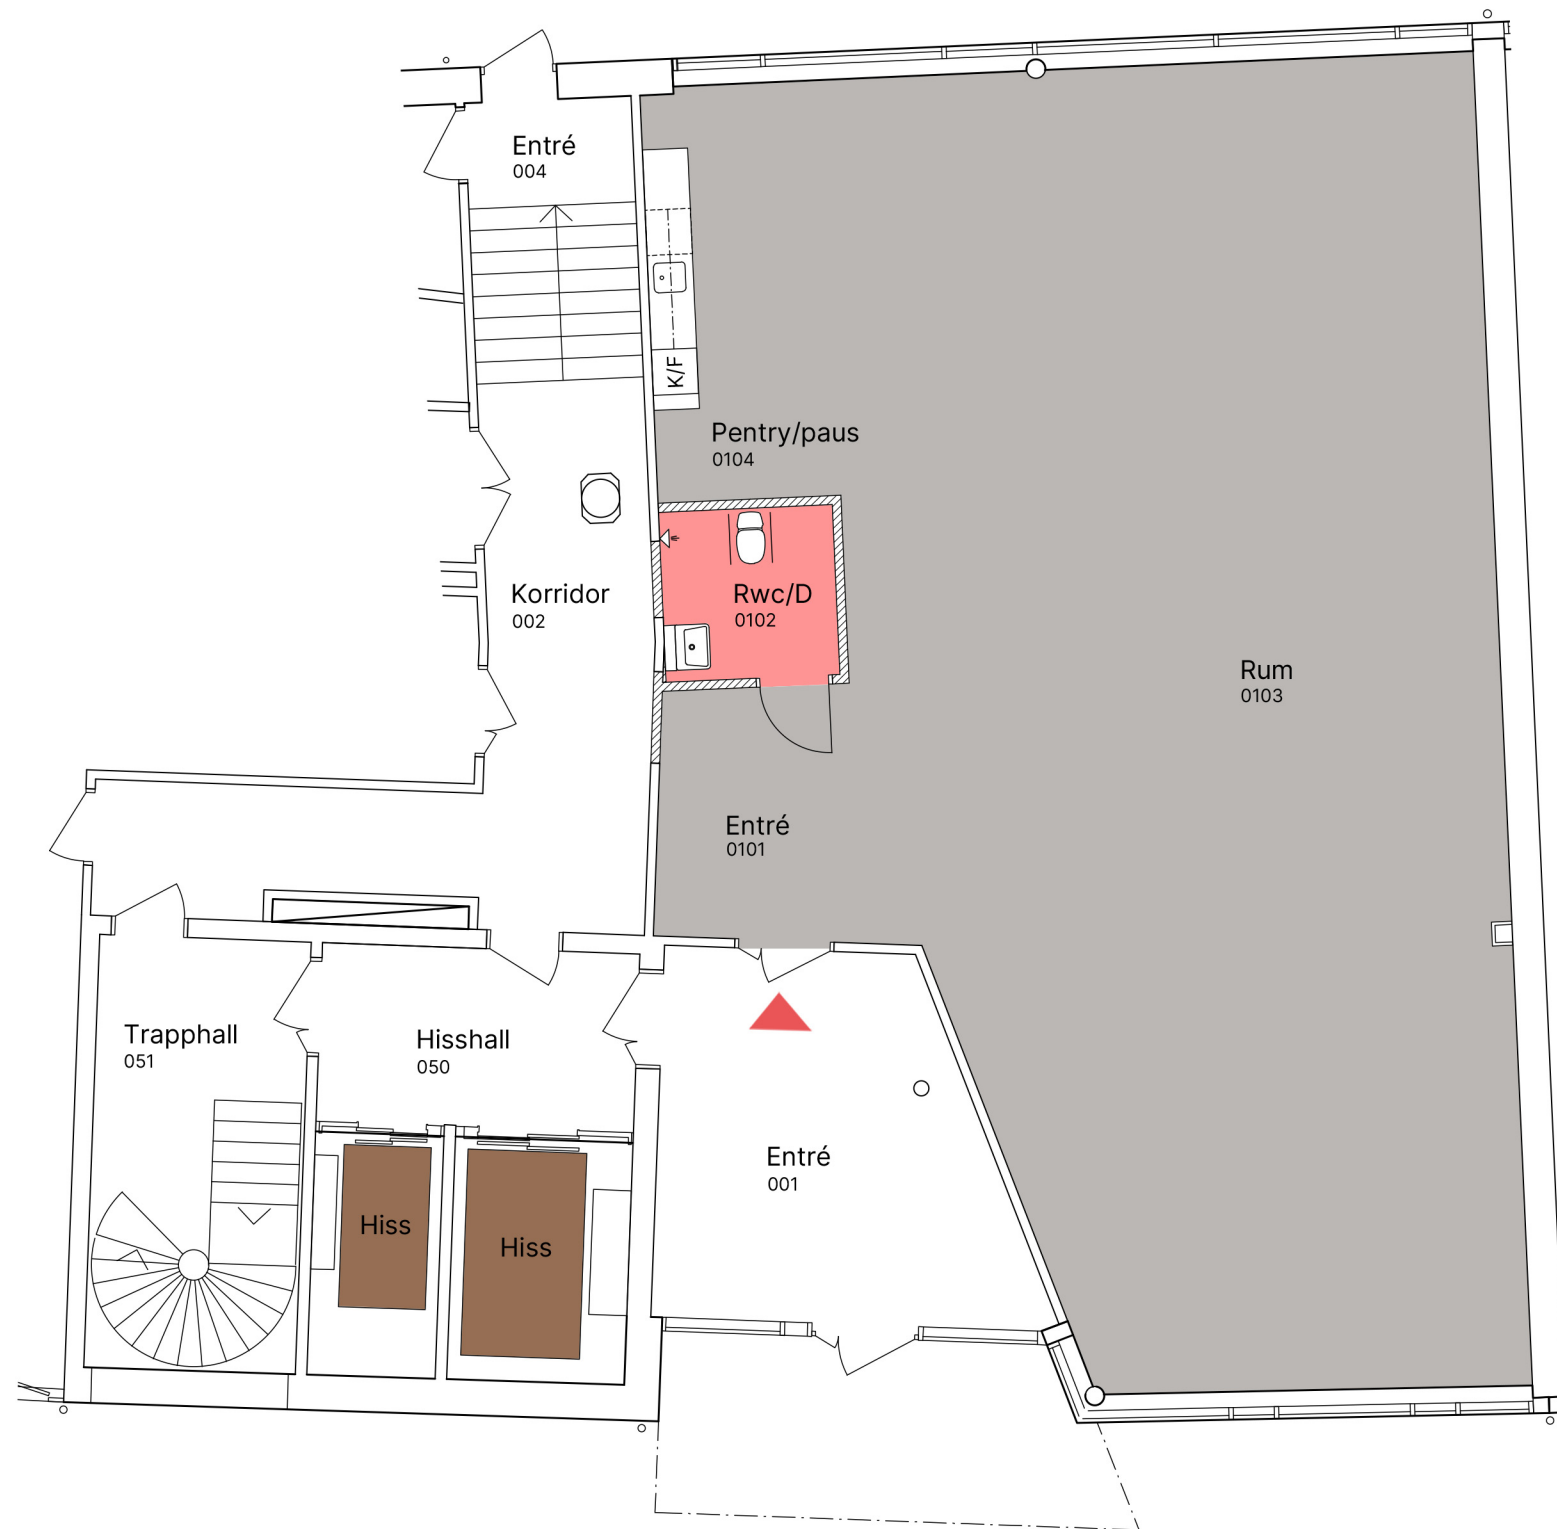

Hammarby fabriksväg 65
Kv Torkhuset 4
Bottenvåning

Idéskiss:

- Yta ca 168 m²

Situationsplan

Lokalen i huset

Sektion