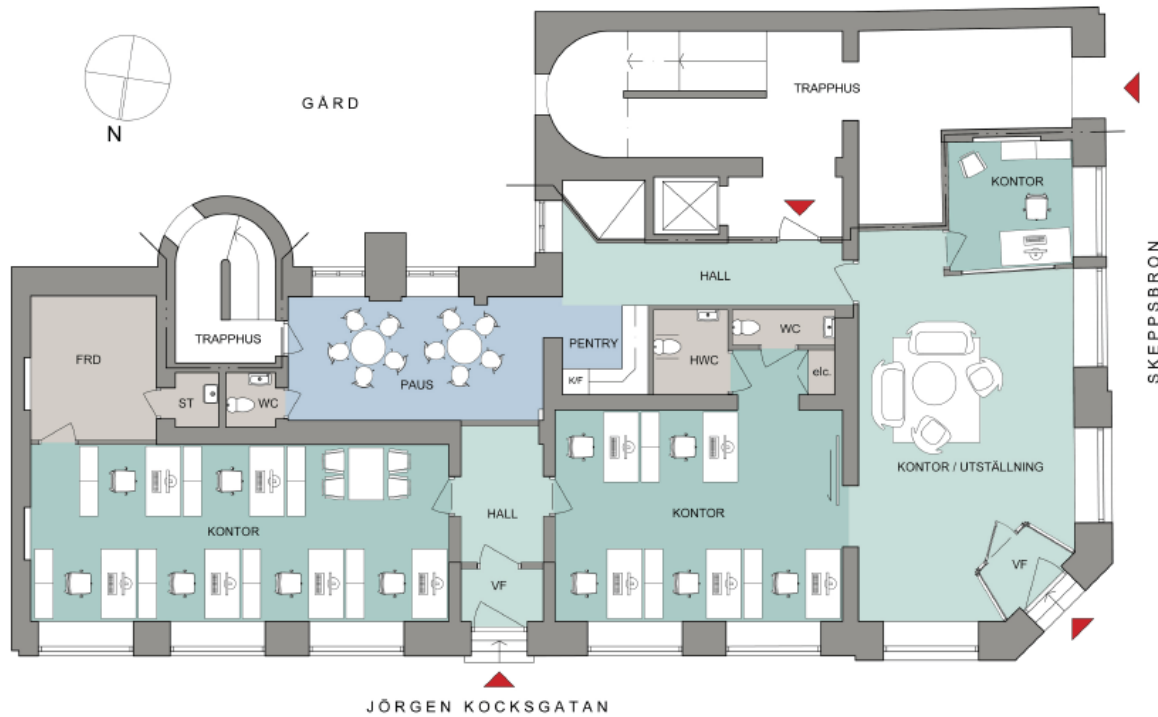

Skeppsbron 7, Malmö

Kv. Ran 8

Entréplan, ca 194 kvm