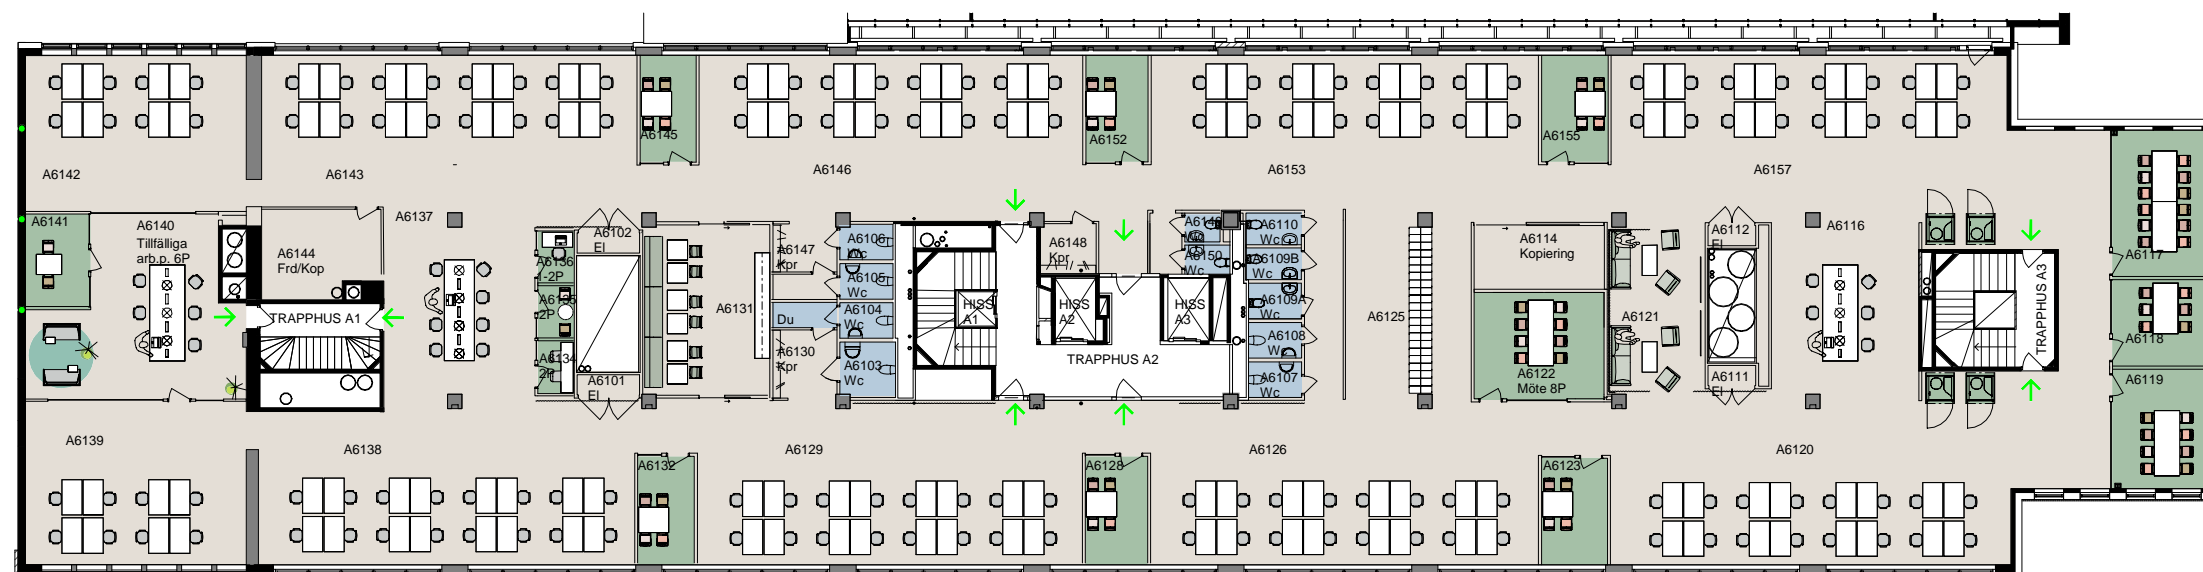

Plan 6 LOA ca: 1540 kvm

### LOKALSKISS

Arbetsplatser (Inritade skrivbord är 1400 x 800 mm) 144st

Tillfälliga arbetsplatser/projektbord 20st

Möte 12p 1st  
Möte 8p 2st  
Möte 6p 1st  
Möte 4p 6st  
Möte 2p 4st

OBS! Detta är en skiss och samtliga symboler skall ses som en symbol för att visa en funktion, viss anpassning av inredning krävs vid slutgiltig möblering.