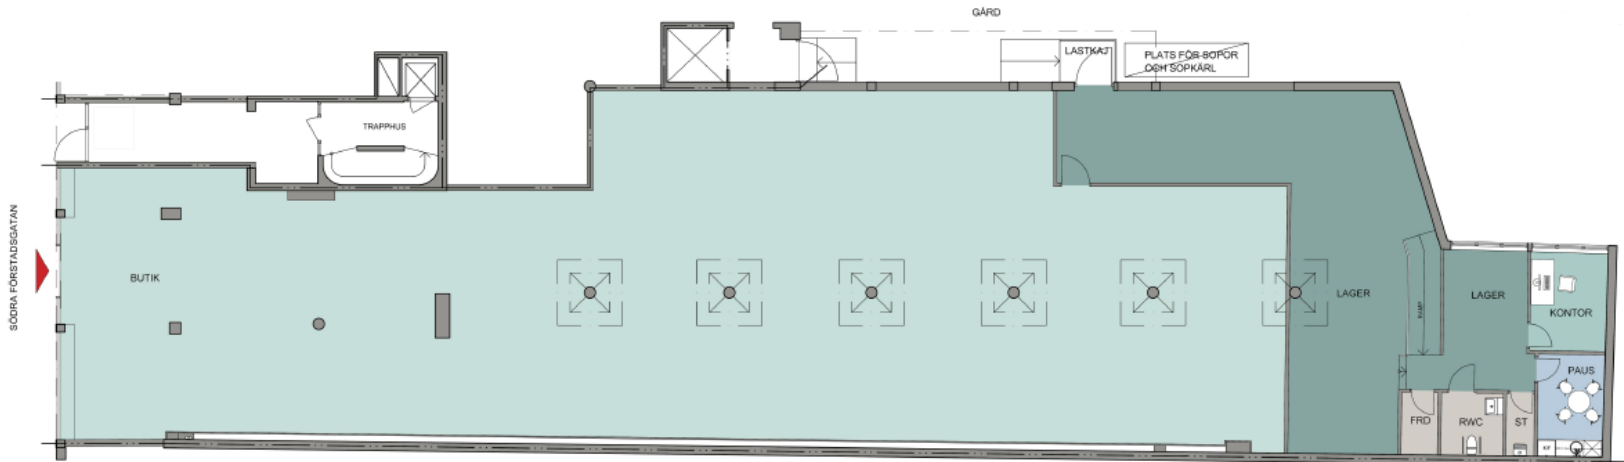

# Södra Förstadsgatan 32, Malmö

## Kv. Laxen 23

**VOLITO**  
FASTIGHETER

BOTTENVÅNING

ORIENTERINGSFIGUR

Entréplan, butik ca 581 kvm