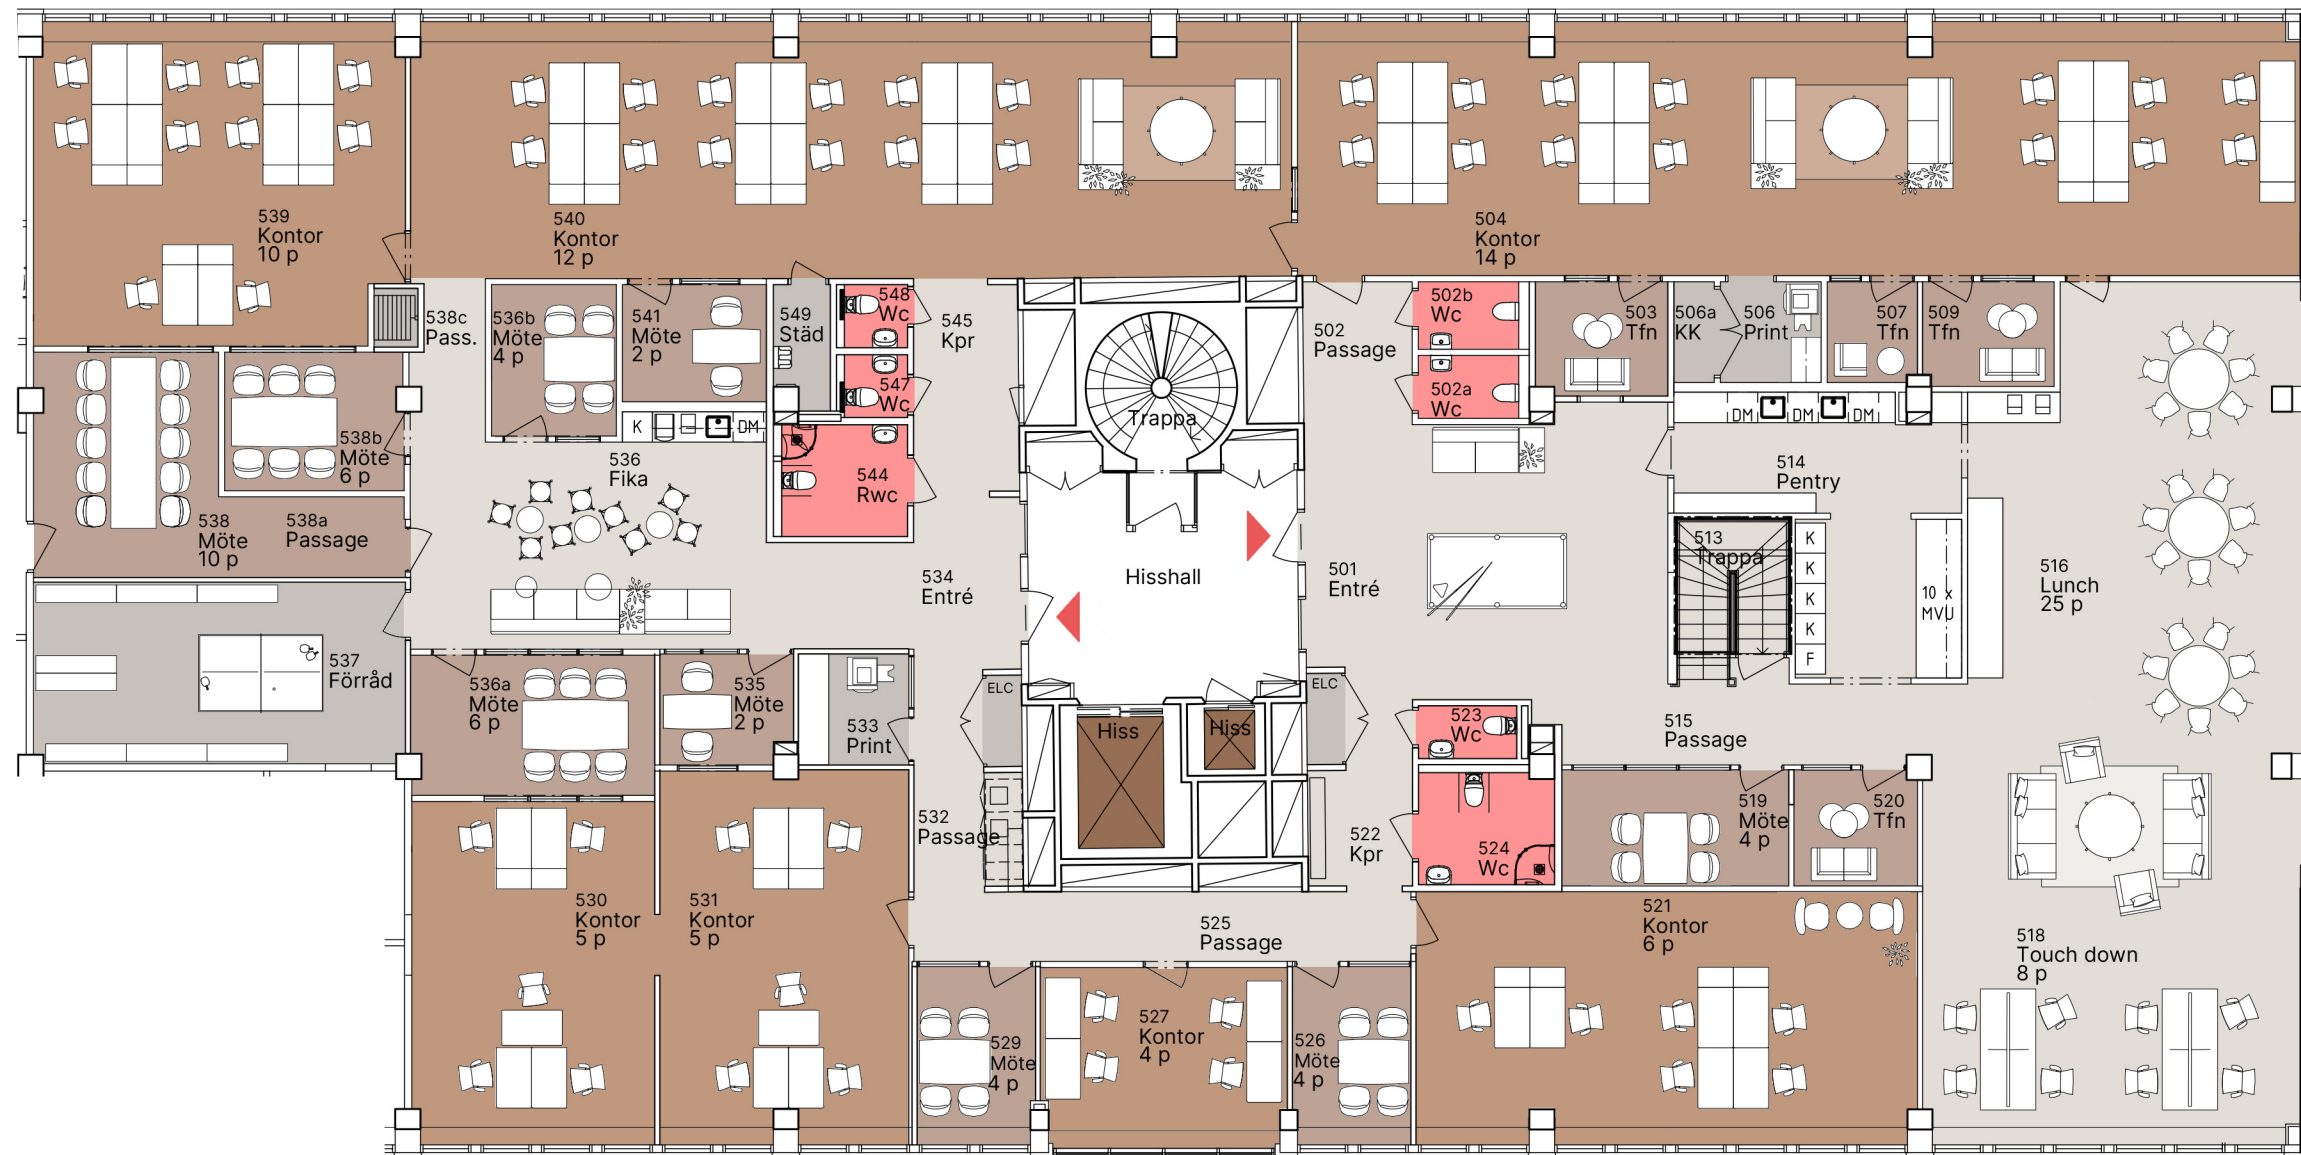

Rosenlundsgatan 50

Kv Siktet 5

Våning 2 trappor

Idéskiss

- 56 arbetsplatser
- 8 arbetsplatser touch down

- 1 mötesrum med 10 platser
- 2 mötesrum med 6 platser
- 4 mötesrum med 4 platser
- 2 mötesrum med 2 platser
- 4 telefonrum

Area ca 869 m²

13,6 m² per arbetsplats

Situationsplan

Just Arkitektur
JI/HÖ

Lokalen i huset

Sektion

Skala 1:150
(Paper A3)

Arbetsplats:
Skrivbord 1200 x 700 mm