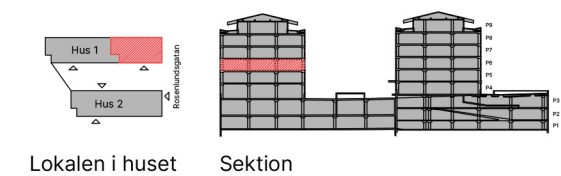

Rosenlundsgatan 50

Kv Siktet 5

Våning 2 trappor

Idéskiss

- 56 arbetsplatser
- 8 arbetsplatser touch down

- 1 mötesrum med 10 platser
- 2 mötesrum med 6 platser
- 4 mötesrum med 4 platser
- 2 mötesrum med 2 platser
- 4 telefonrum

Area ca 869 m²

13,6 m² per arbetsplats

Situationsplan

Just Arkitektur
JI/HÖ

Lokalen i huset

Sektion

Skala 1:150
(Paper A3)

Arbetsplats:
Skrivbord 1200 x 700 mm