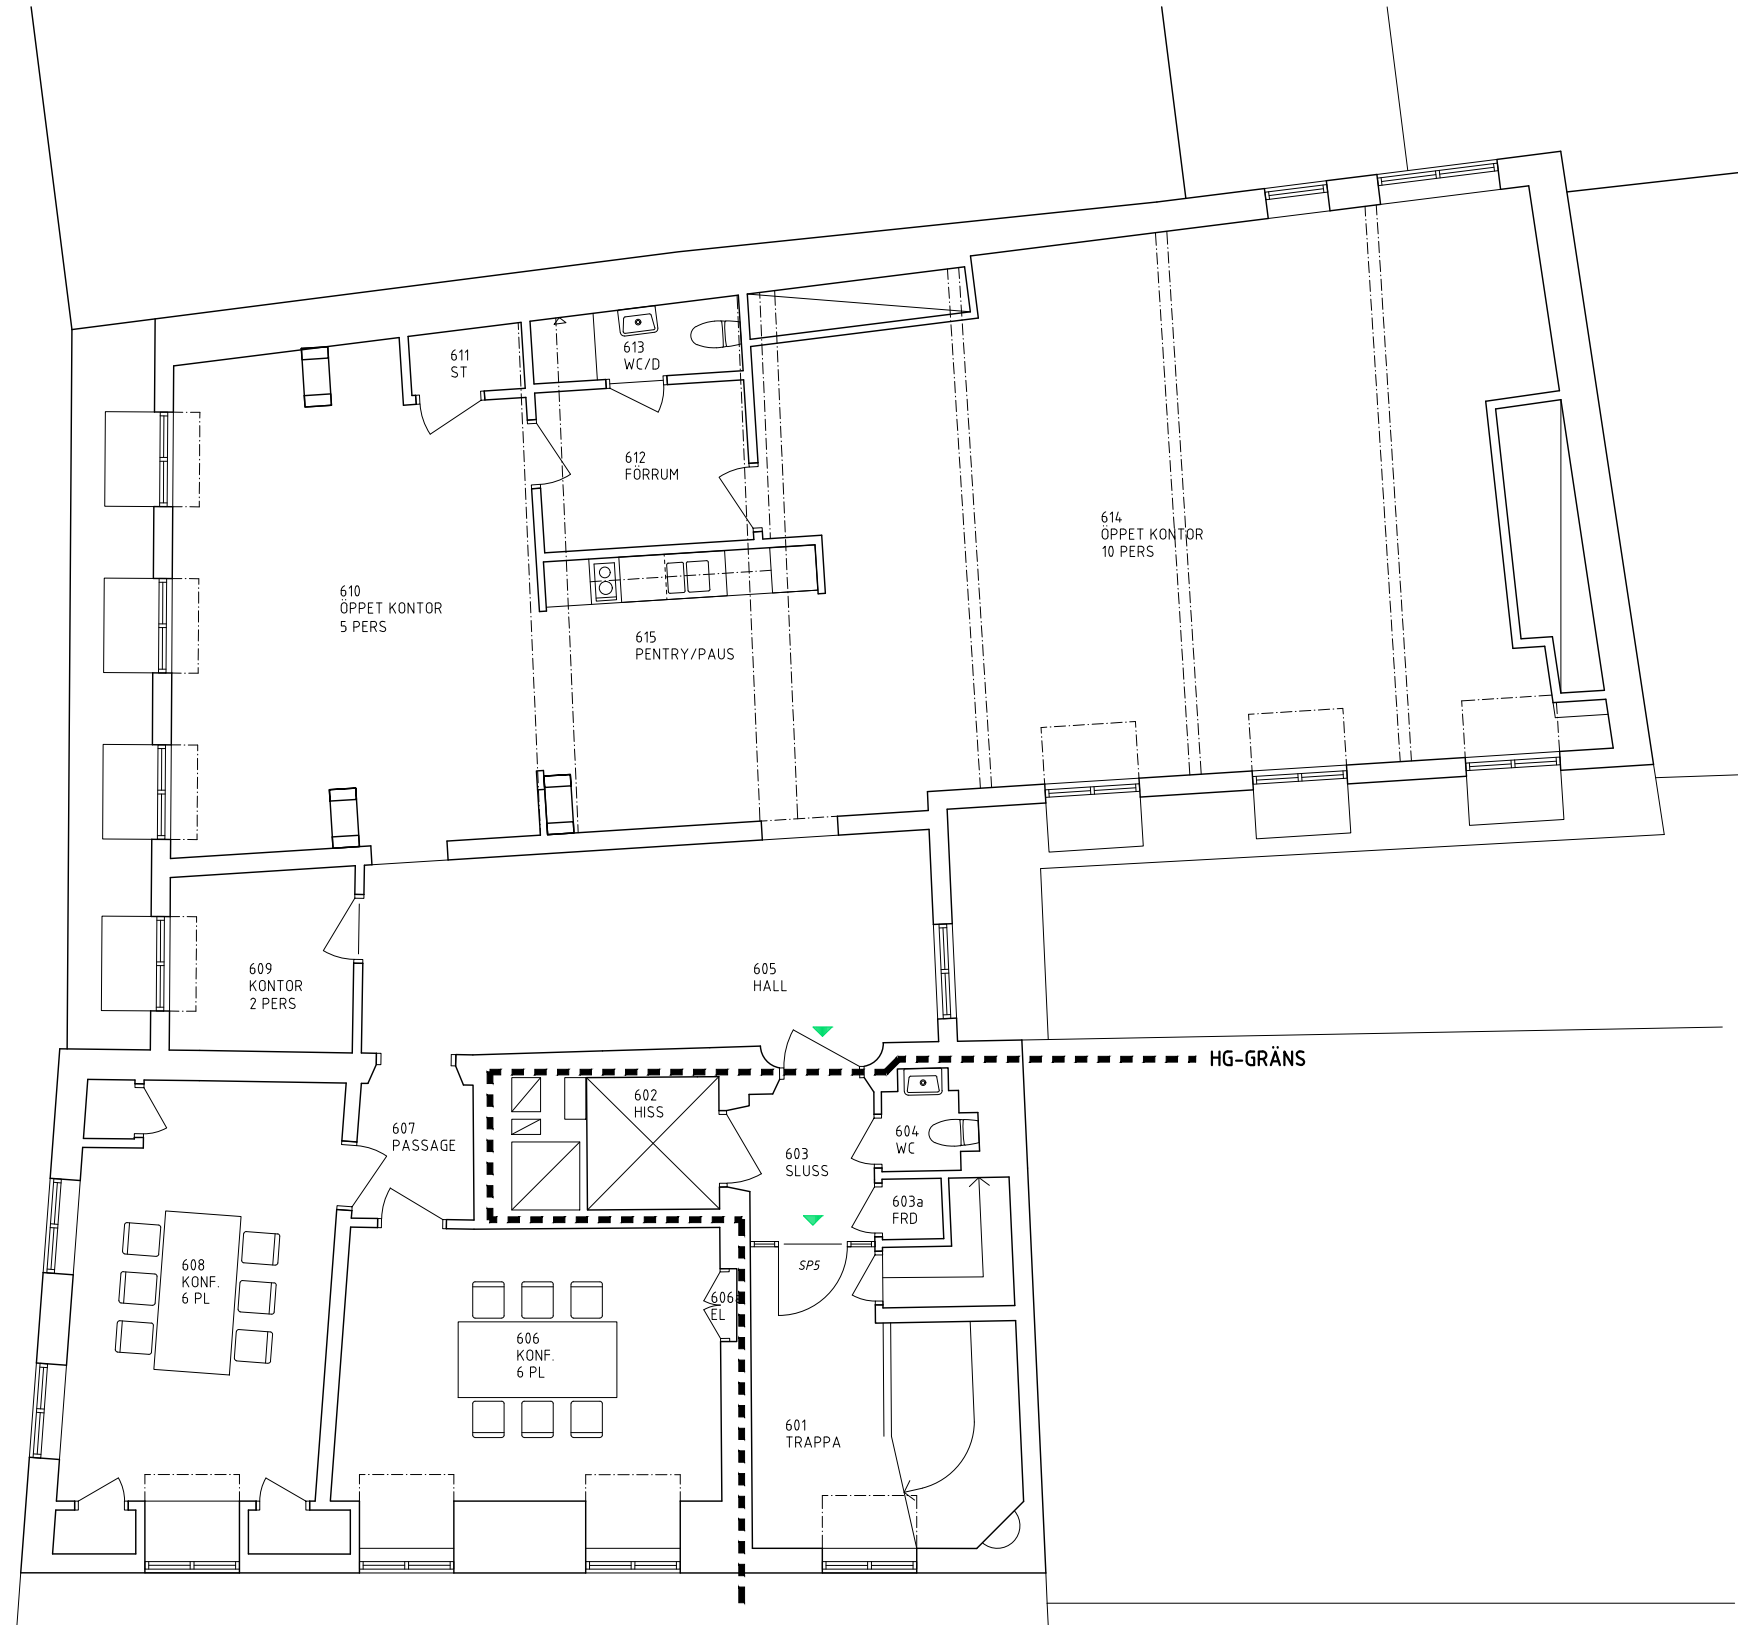

VÄSTERLÅNGGATAN

FUNKENS GRÄND

PLAN 4

HYRESKONTRAKT BILAGA 1
150202-10141-02

PLAN 4 SKALA 1:100 (A3)