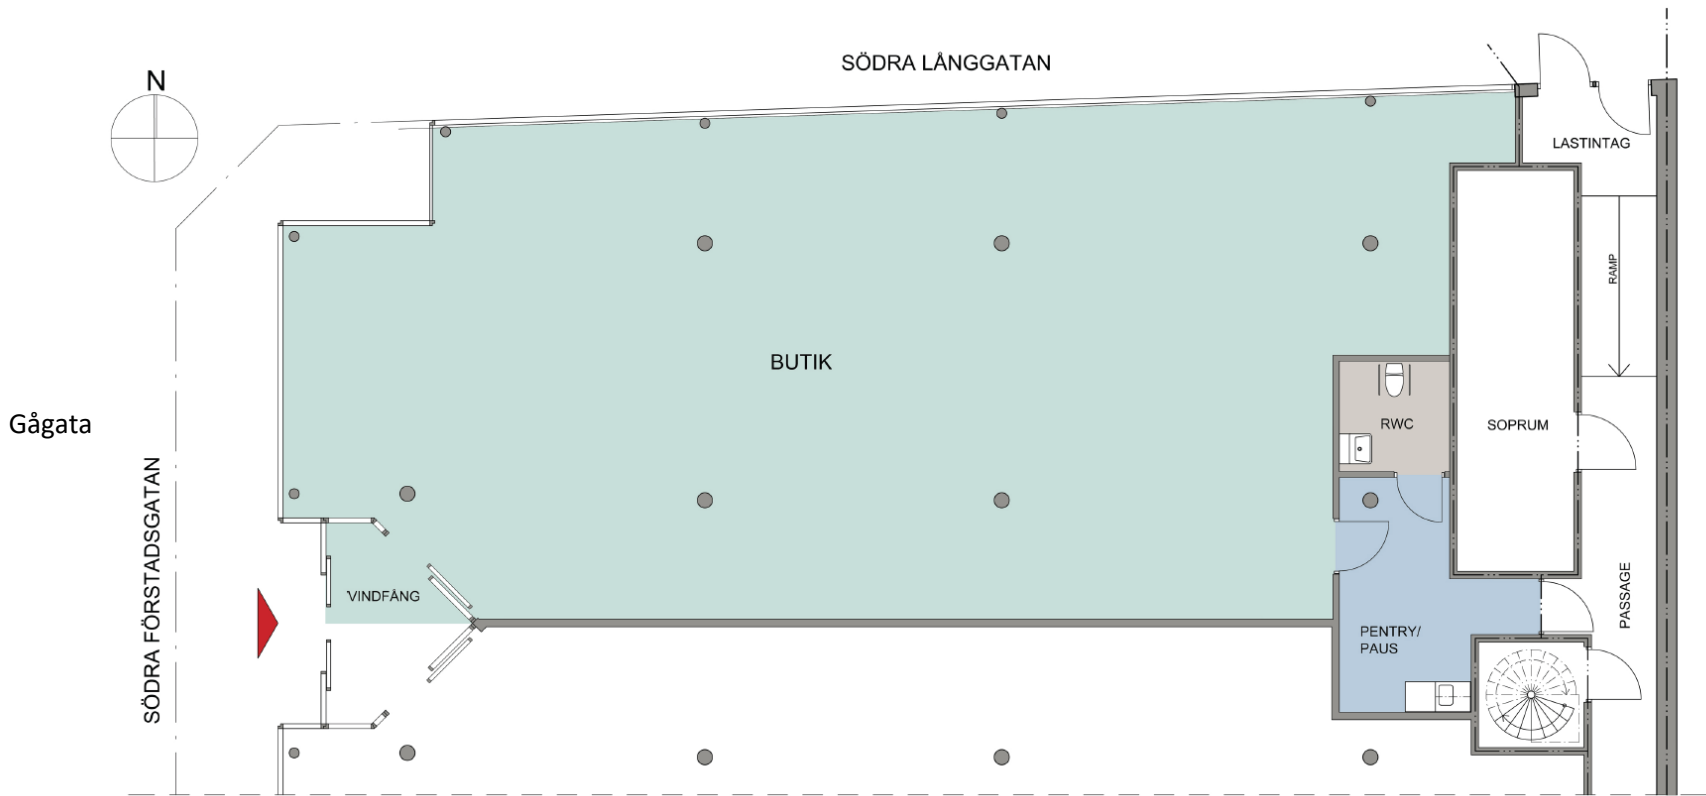

# Södra Förstadsgatan 26, Malmö Kv. Visenten 20

**VOLITO**  
FASTIGHETER

Entréplan, ca 240 kvm