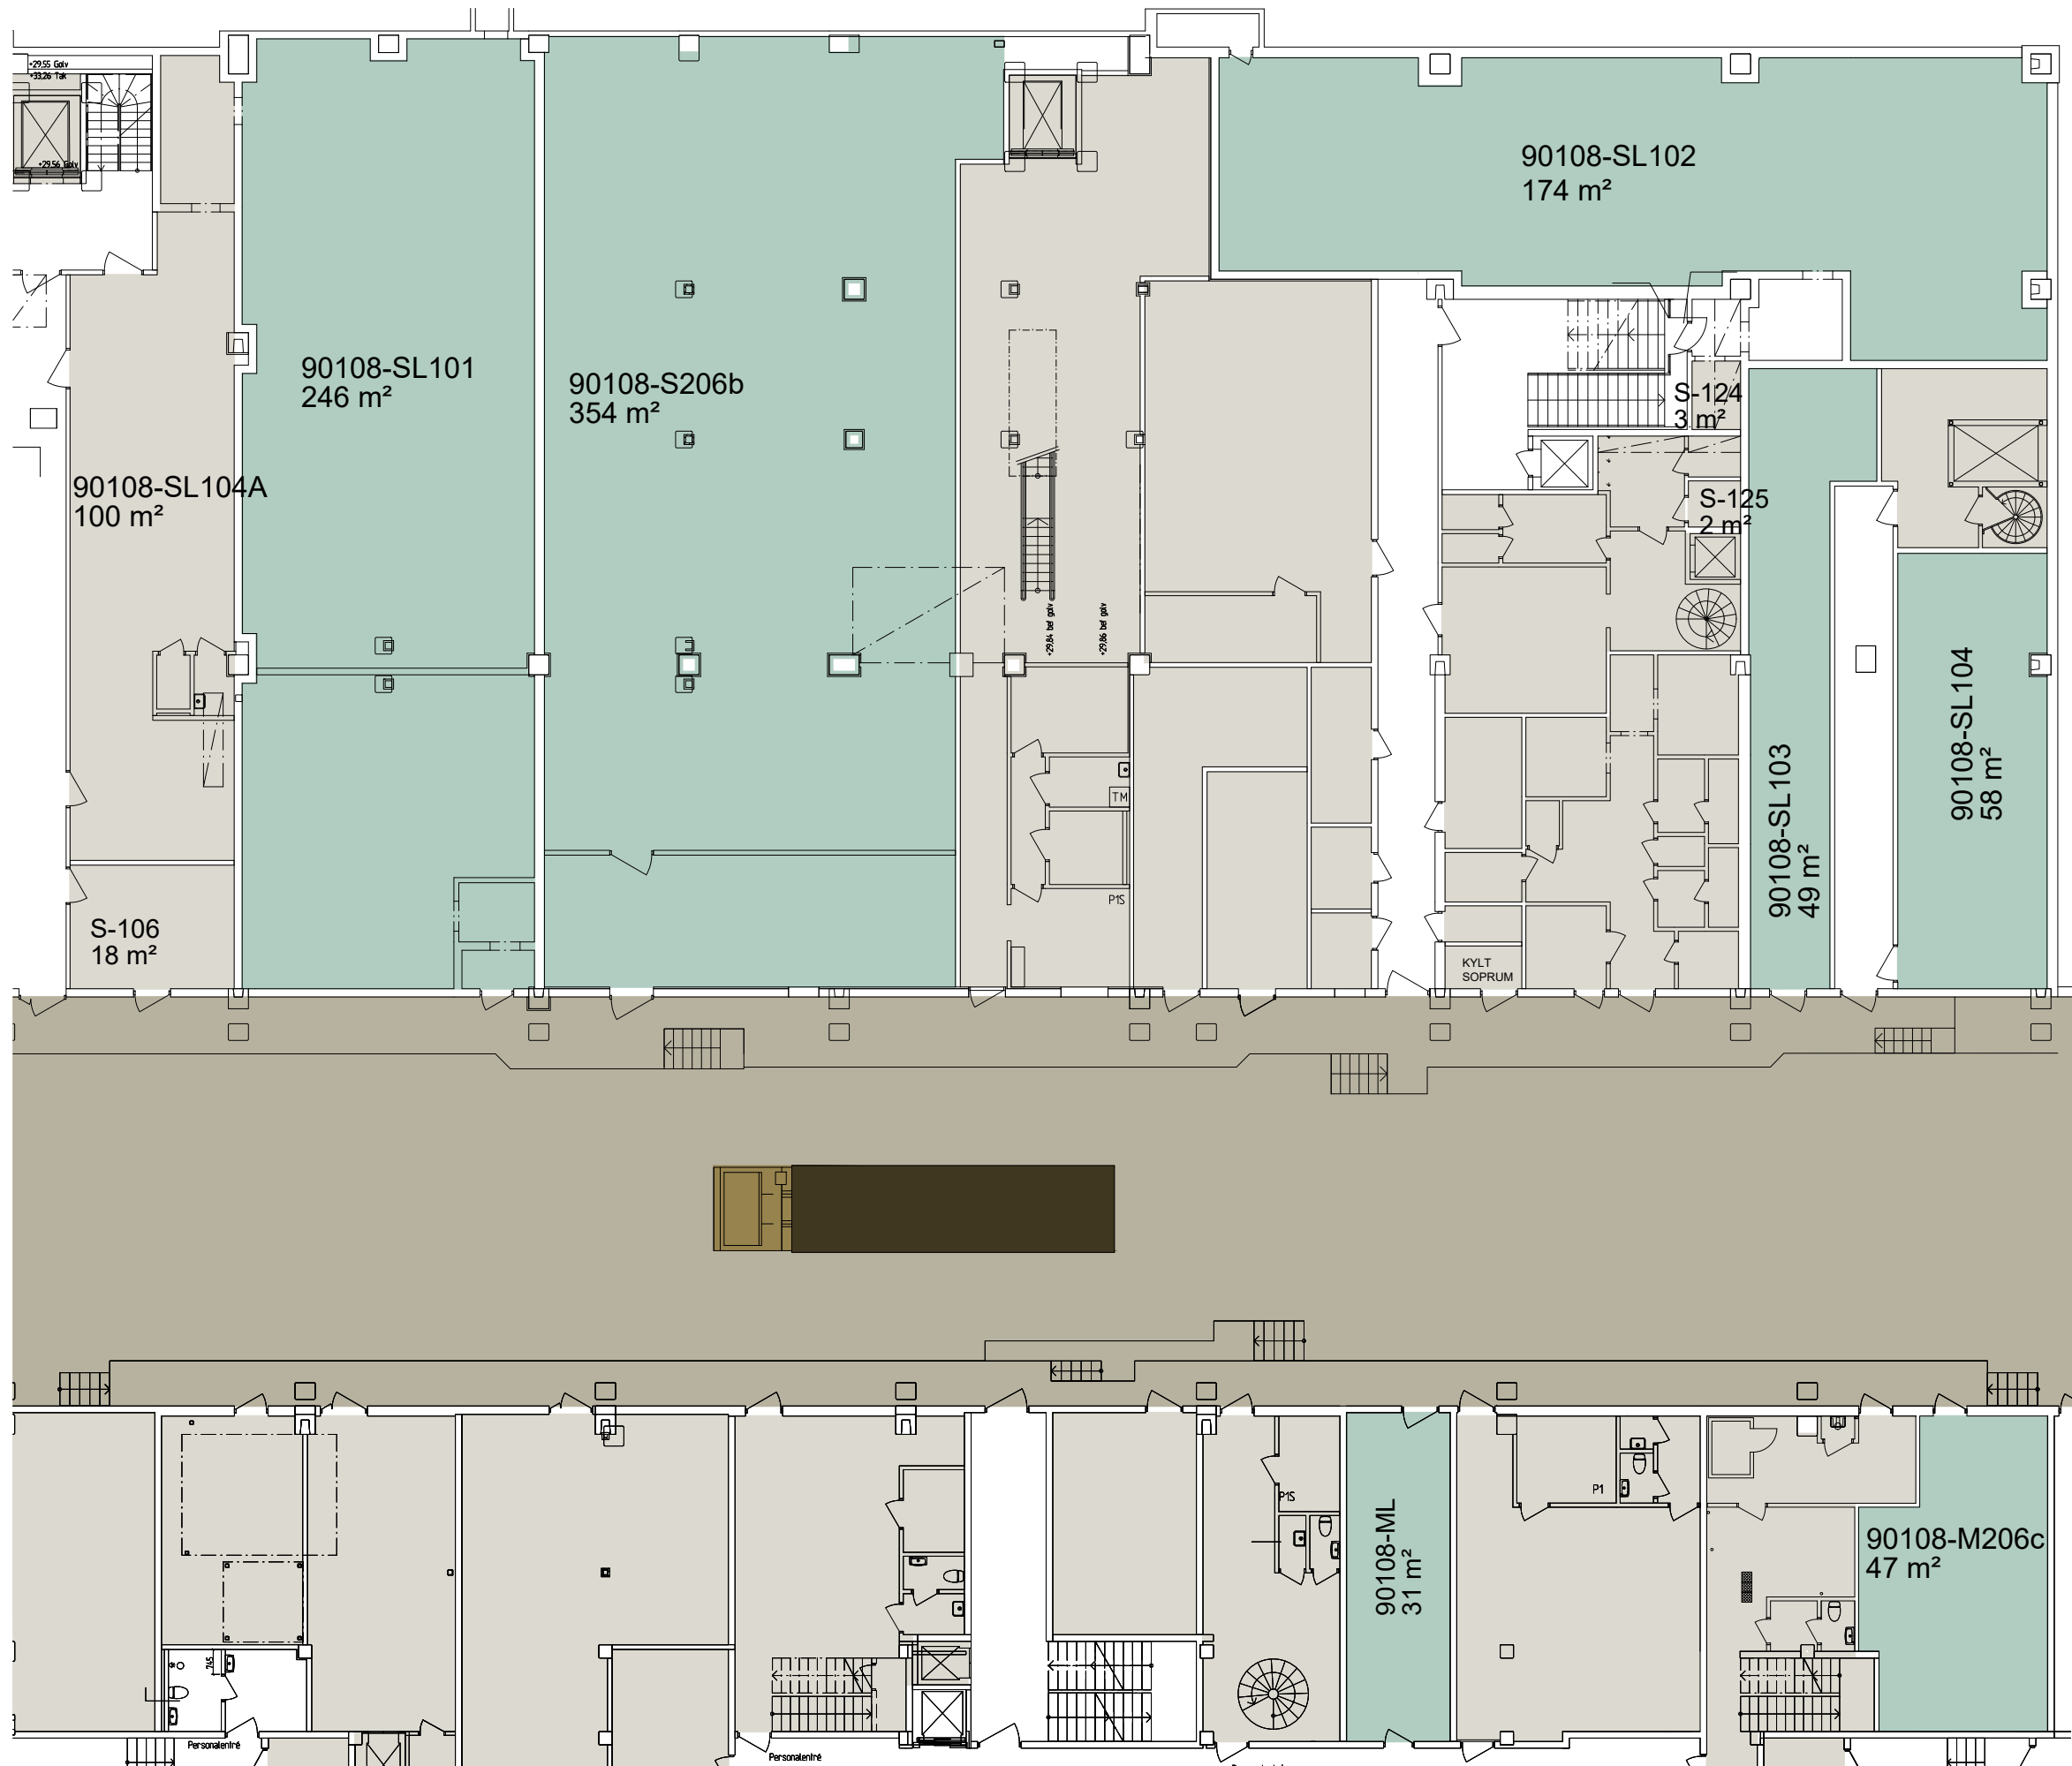

SKHLM
 SKÄRHOLMEN CENTRUM
LASTFAR - ÖVERSIKT
 Date 24.03.08 Scale 1:1100@A3

Ljusslingan 26
 120 31 Stockholm
 tel +46 (0)8 55 66 70 60
 Besöksadress Ljusslingan 3
 www.wak.se

WAK
 WAK ARKITEKTER AB

SKHLM
 SKÄRHMEN CENTRUM
 LOWER FLOOR (01)
 Date 24.03.08 Scale 1:200@A3