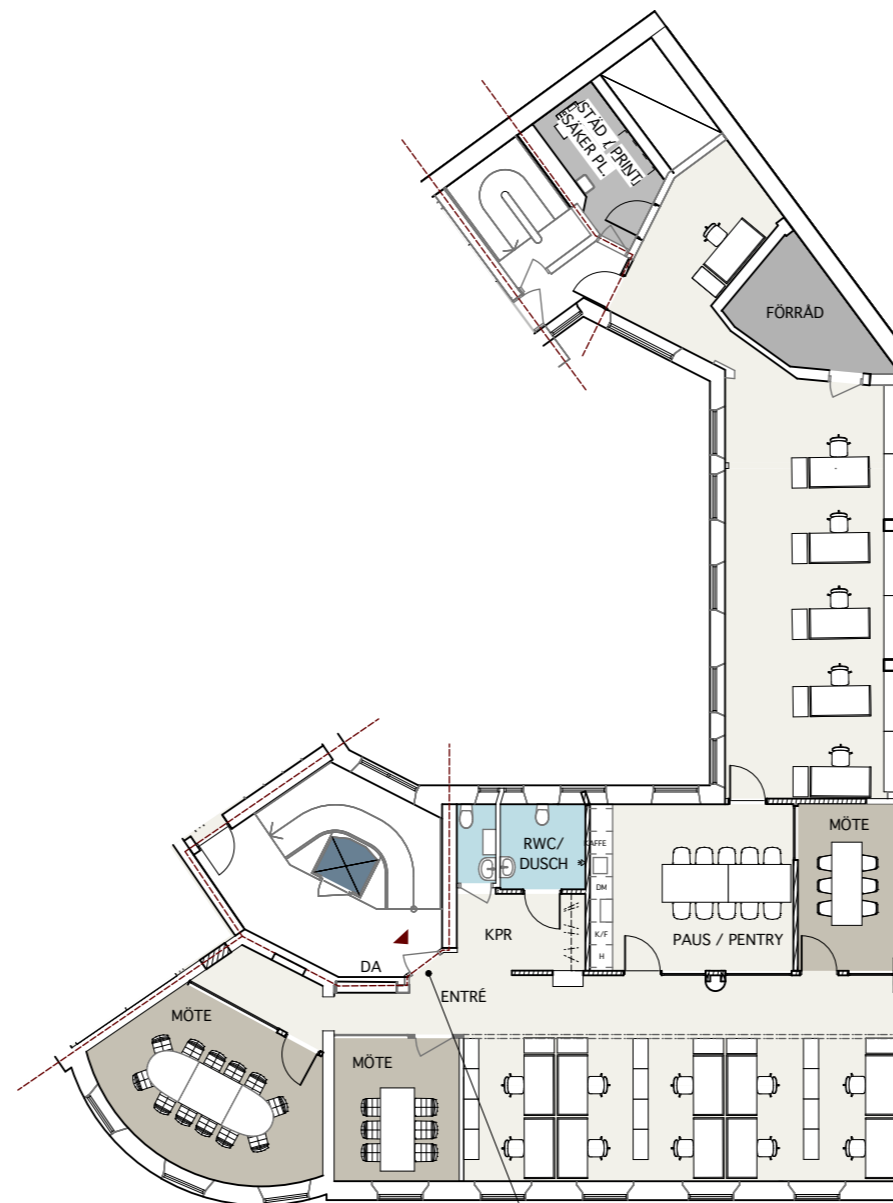

Stora Nygatan 33

Inom Vallgraven 5:6

Plan 3 trappor

Idéskiss:

12-16 st arbetsplatser

1 Mötesrum 12 platser

2 mötesrum 6 platser

(1 telefonrum)

Yta ca 248 m²

KONTOR HALVPLAN ÖST VERSION 1

12 st arbetsplatser

21 m² per arbetsplats

KONTOR HALVPLAN ÖST VERSION 2

16 st arbetsplatser

15,5 m² per arbetsplats

Skala 1:200
(Papper A3)

Arbetsplats:
Skrivbord 1600 x 800 mm

2024-02-12

GAJD arkitekter

NOVIER