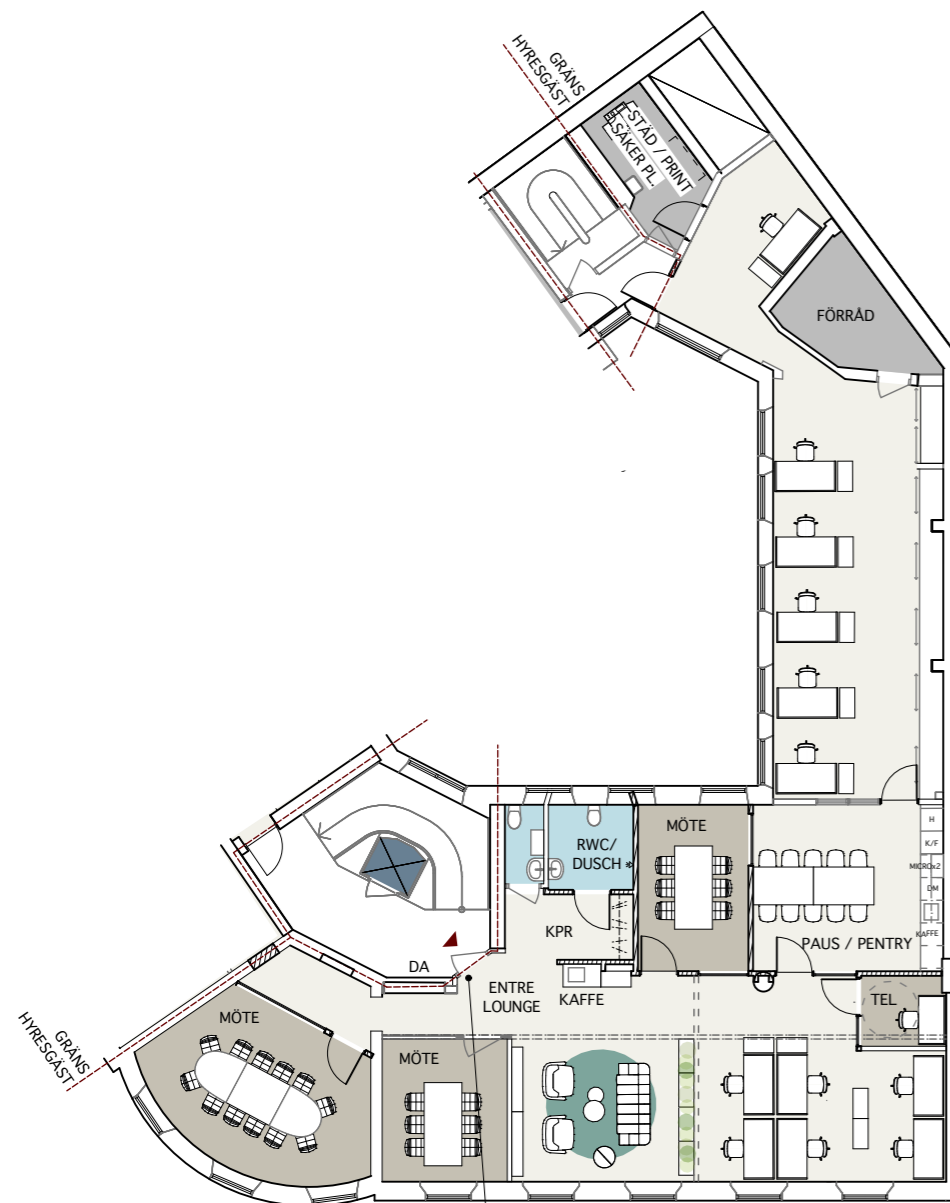

Stora Nygatan 33

Inom Vallgraven 5:6

Plan 3 trappor

Idéskiss:

12-16 st arbetsplatser

1 Mötesrum 12 platser

2 mötesrum 6 platser

(1 telefonrum)

Yta ca 248 m²

KONTOR HALVPLAN ÖST VERSION 1

12 st arbetsplatser

21 m² per arbetsplats

KONTOR HALVPLAN ÖST VERSION 2

16 st arbetsplatser

15,5 m² per arbetsplats

Skala 1:200
(Papper A3)

Arbetsplats:
Skrivbord 1600 x 800 mm

2024-02-12

GAJD arkitekter

NOVIER