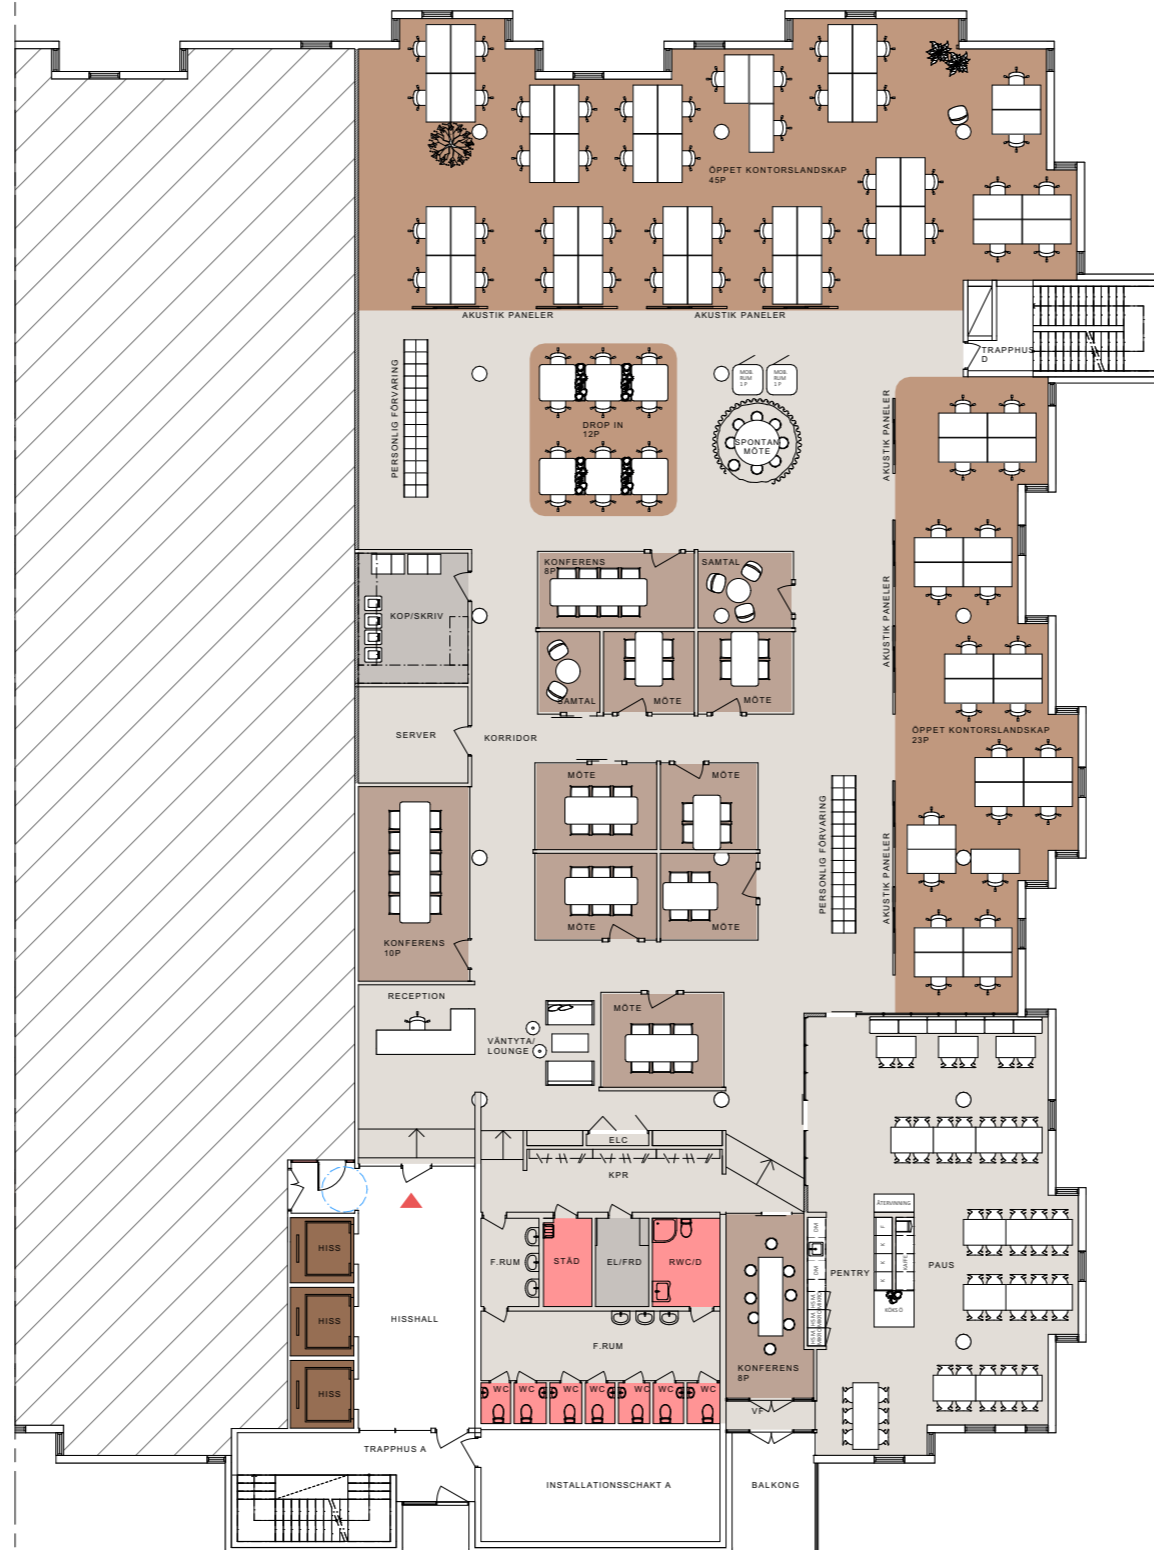

Armégatan 38

Kv Styckjunkaren 3

Plan 5

Våning 2 trappor

Idéskiss

- 81 arbetsplatser
- 1 st mötesrum för 10 personer
- 2 st mötesrum för 8 personer
- 3 st mötesrum för 6 personer
- 4 st mötesrum för 4 personer
- 1 st samtalsrum för 3 personer
- 1 st samtalsrum för 2 personer
- 2 st mobilrum för 1 personer

Area ca 1005 m²

- 12,4 m² / arbetsplats

Situationsplan

Lokalen i huset

Sektion

M. EVYNELL

Skala 1:250
(Papper A3)

Arbetsplats:
Skrivbord 1600 x 800 mm