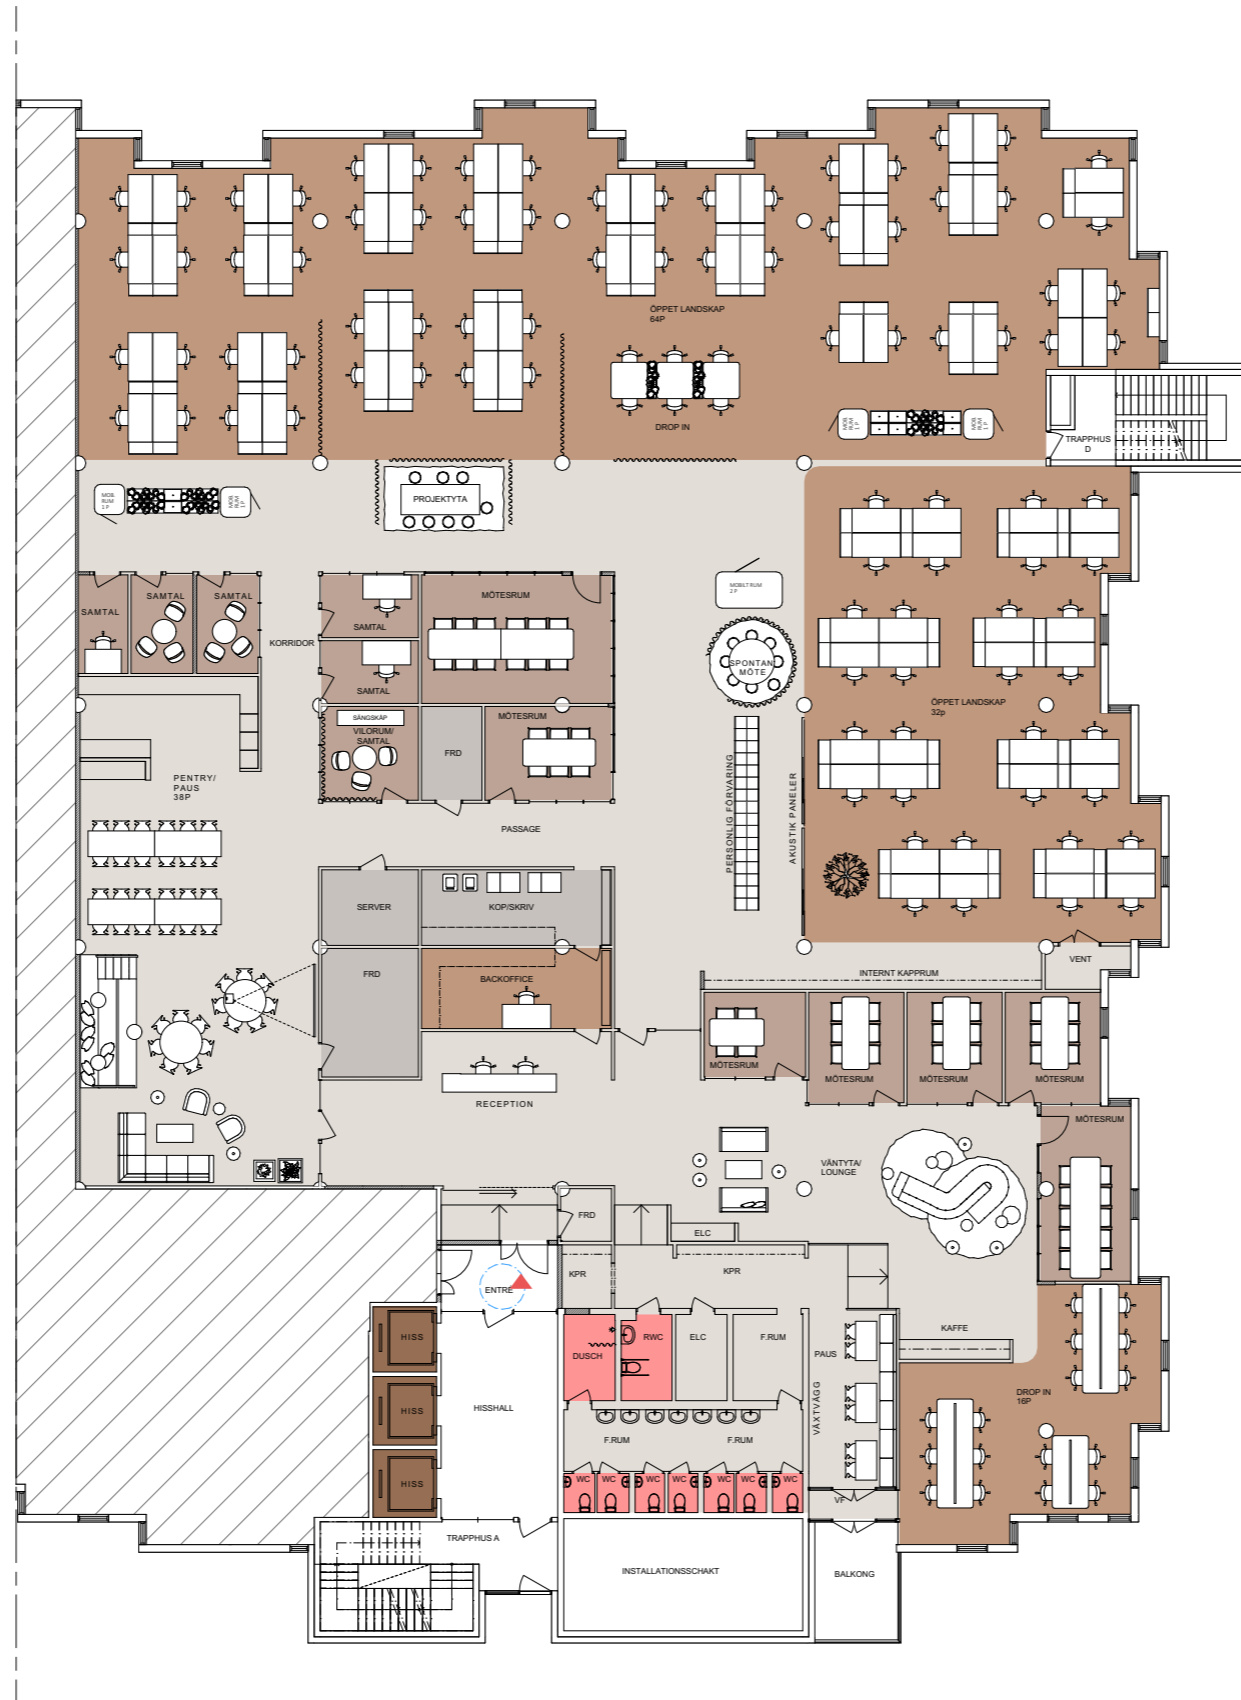

# Armégatan 38

Kv Styckjunkaren 3

Plan 6

Våning 3 trappor

Idéskiss

- 115 arbetsplatser
- 1 st mötesrum för 12 personer
- 1 st mötesrum för 10 personer
- 4 st mötesrum för 6 personer
- 1 st mötesrum för 4 personer
- 3 st samtalsrum för 3 personer
- 3 st samtalsrum för 1 personer
- 1 st mobilrum för 2 personer
- 4 st mobilrum för 1 personer

Area ca 1413 m<sup>2</sup>

- 12,3 m<sup>2</sup> / arbetsplats

Situationsplan

Lokalen i huset

Sektion

M. EVYNELL

Skala 1:250  
(Papper A3)

Arbetsplats:  
Skrivbord 1600 x 800 mm