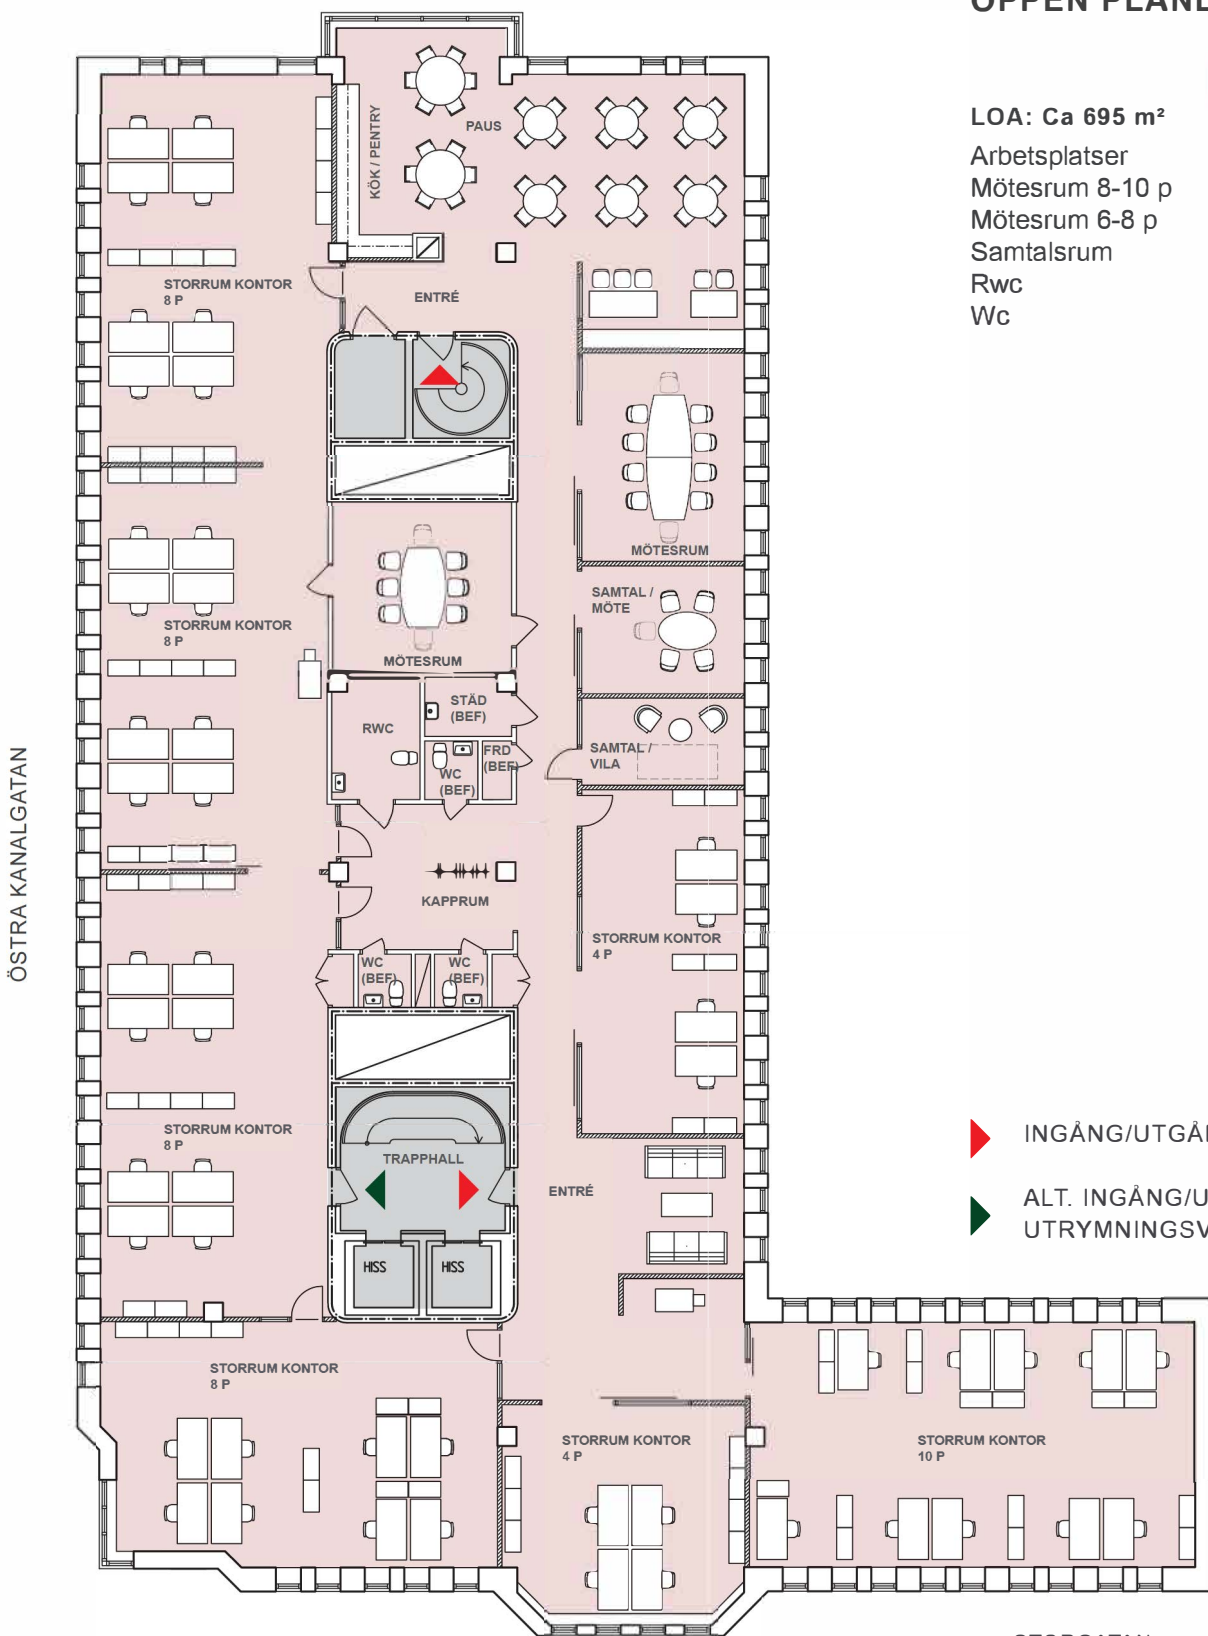

KV GAMEN 15, MALMÖ

Storgatan 5 och Östra Kanalgatan 6

NORRA LÄNGGATAN

ÖPPEN PLANLÖSNING

LOA: Ca 695 m²

Arbetsplatser	50 st
Mötesrum 8-10 p	1 st
Mötesrum 6-8 p	1 st
Samtalsrum	2 st
Rwc	1 st
Wc	3 st

ÖSTRA KANALGATAN

▲ INGÅNG/UTGÅNG

▲ ALT. INGÅNG/UTGÅNG
UTRYMNINGSVÄG

STORGATAN

FÖRSLAG INDELNING - PLAN 2

SKALA 1:200