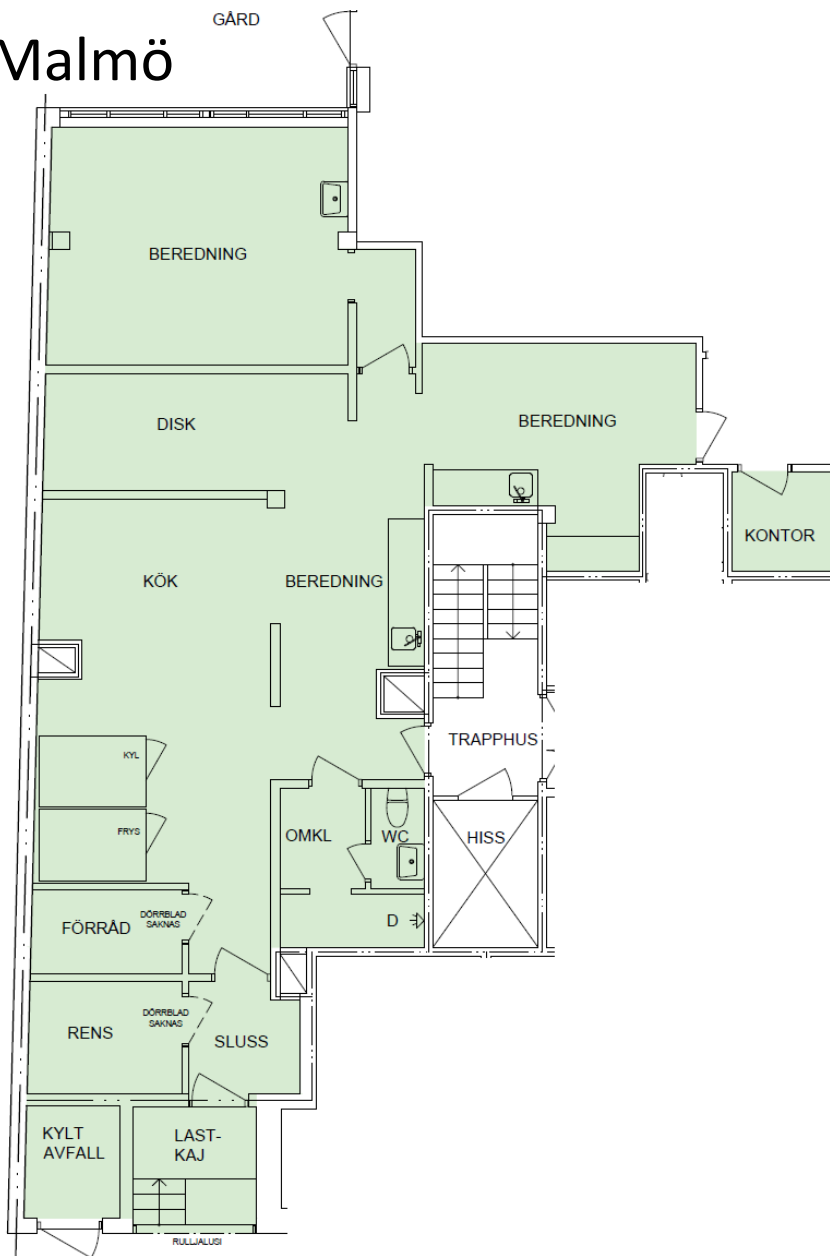

Södra Långgatan 23, Malmö

Kv. Elefanten 41

Entréplan , ca 123 kvm