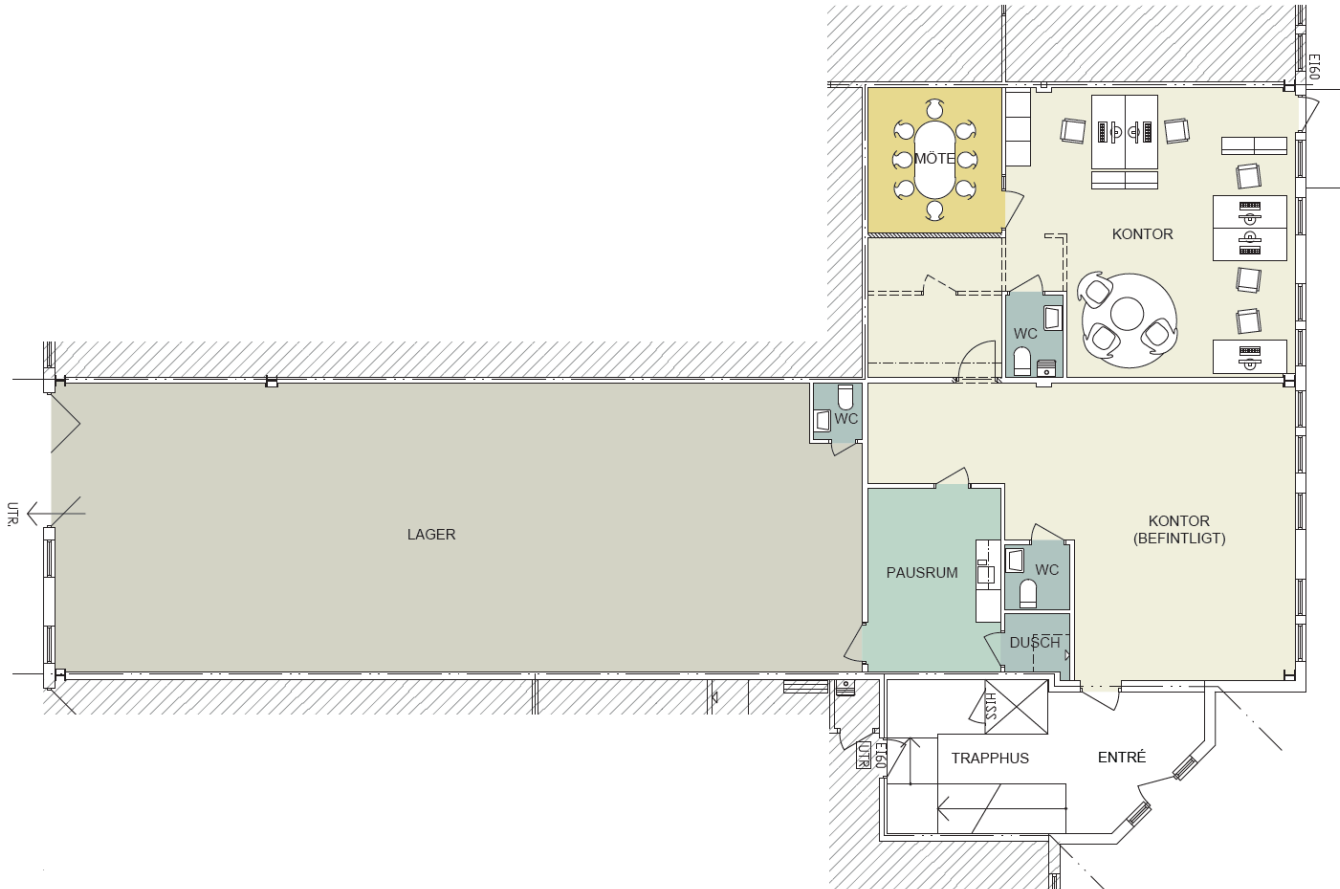

Krossverksgatan 7E, Malmö

Kv. Kupolen 3

VOLITO
FASTIGHETER

Entréplan , ca 291 kvm