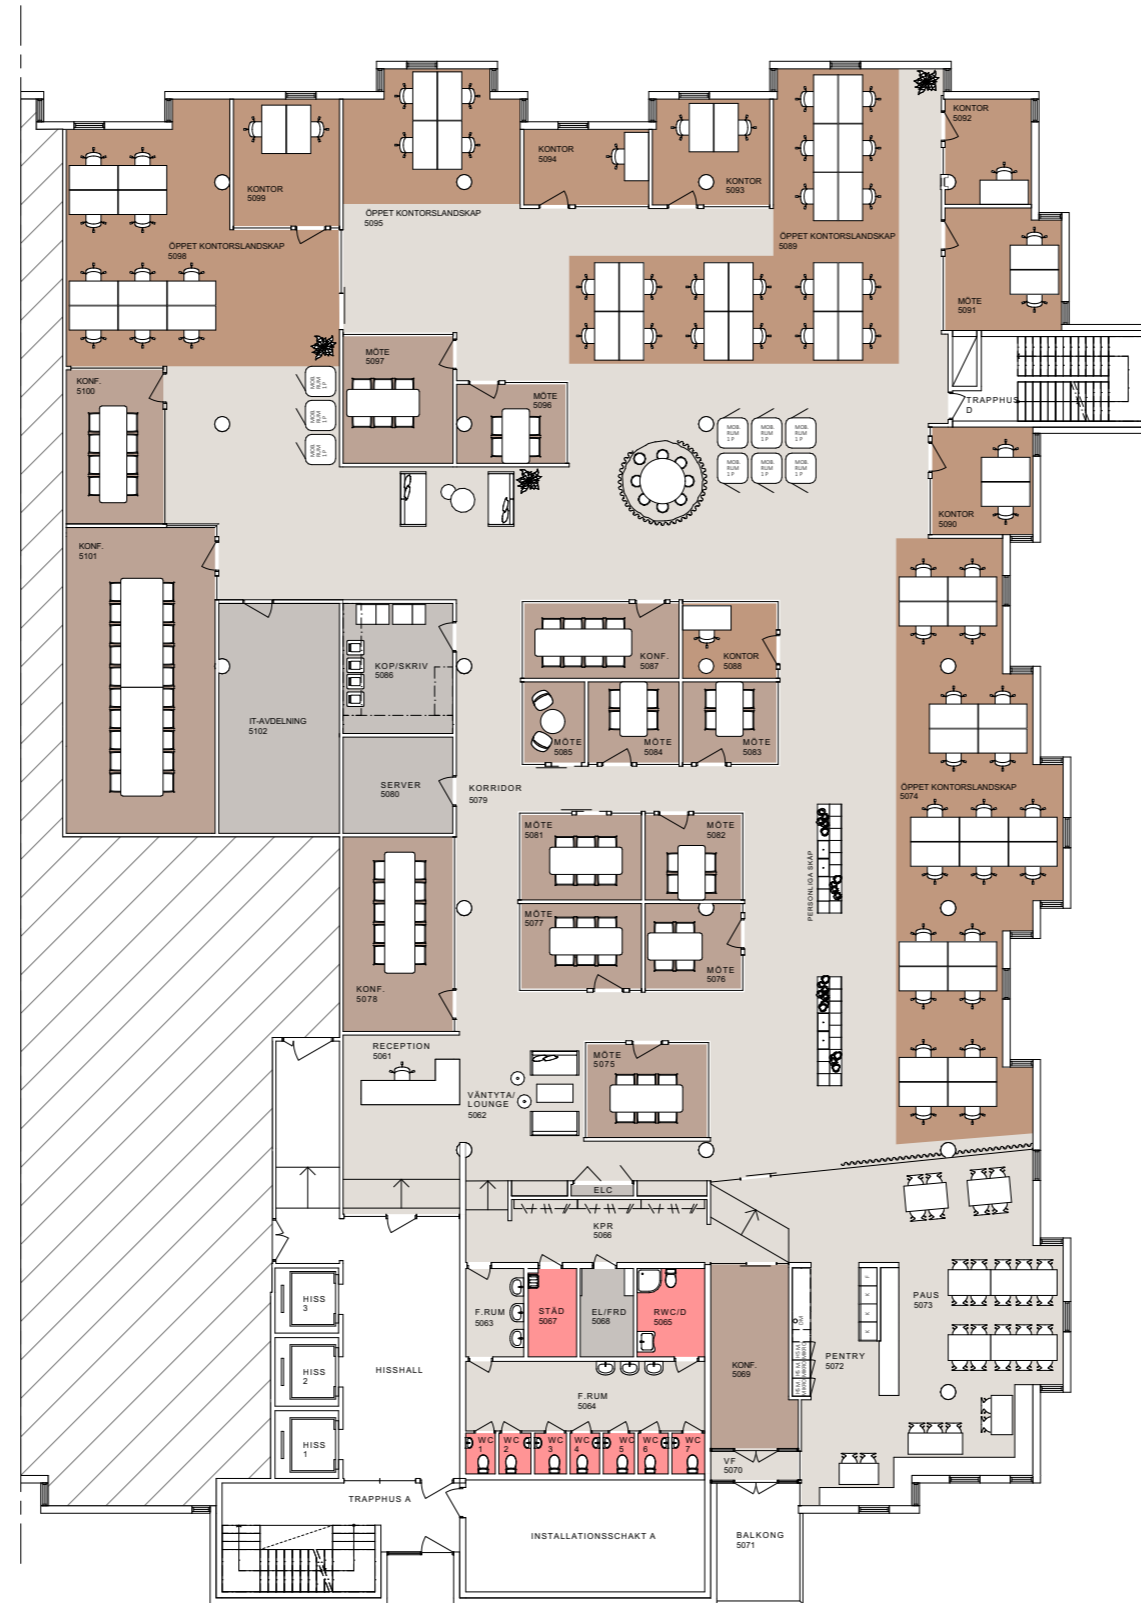

Armégatan 38

Kv Styckjunkaren 3

Plan 5

Våning 2 trappor

Relationskiss

- 65 arbetsplatser
- 5 st mötesrum för 4 personer
- 4 st mötesrum för 6 personer
- 1 st mötesrum för 8 personer
- 1 st mötesrum för 10 personer
- 1 st mötesrum för 20 personer

Area ca 1 224 m²

- 19,4 m² / arbetsplats

Situationsplan

Lokalen i huset

Sektion

E. FRIGREN

Skala 1:250
(Papper A3)

Arbetsplats:
Skrivbord 1600 × 800 mm