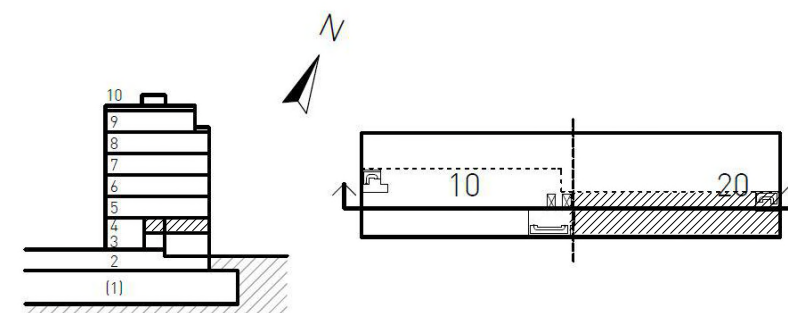

LOA 188m²

Arbetsplatser i öppet landskap för 8 personer. (Inritade skrivbord 1200x800)
 Arbetsplatser i kontor 4 personer. (Inritade skrivbord 1200x800)
 Touchdown arbetsplatser 2p,
 3st mötesrum 6p
 1st paus/mötesrum 4p

OBS!

Detta är en skiss och samtliga symboler skall ses som en symbol för att visa en funktion, viss anpassning av inredning krävs vid slutgiltig möblering.

SKALA 1:100

Skala 1:100