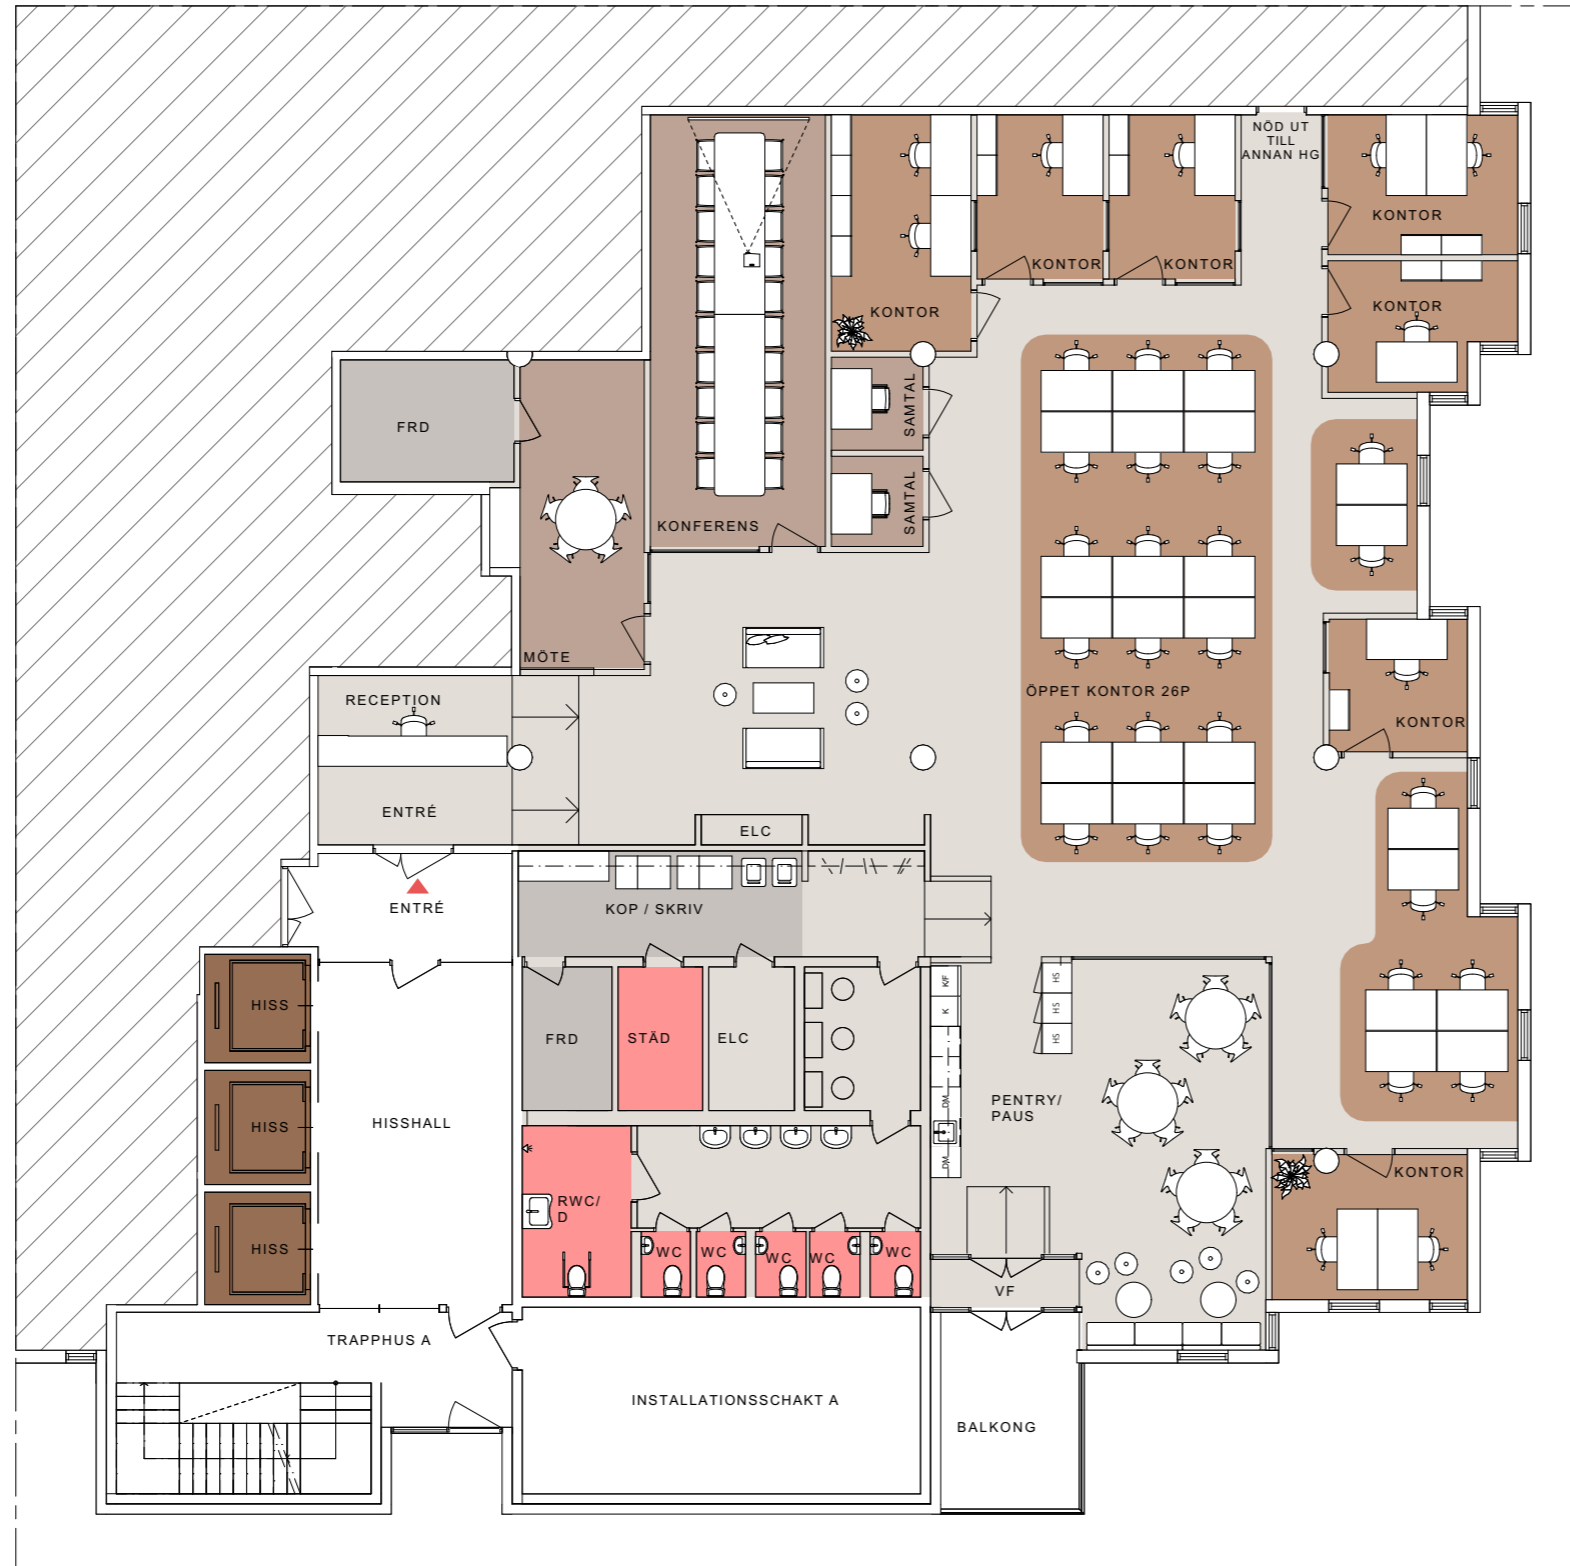

Armégatan 38

Kv Styckjunkaren 3

Plan 4

Våning 1 trappor

Idéskiss

- 37 arbetsplatser
- 1 st mötesrum för 20 personer
- 1 st mötesrum för 5 personer
- 2 st samtalsrum för 2 personer

Area ca 460 m²

- 12,4 m² / arbetsplats

Situationsplan

Lokalen i huset

Sektion

M. EVYNELL

8 4 0 4 8

Skala 1:150
(Papper A3)

Arbetsplats:
Skrivbord 1400 x 800 mm

2024-02-27