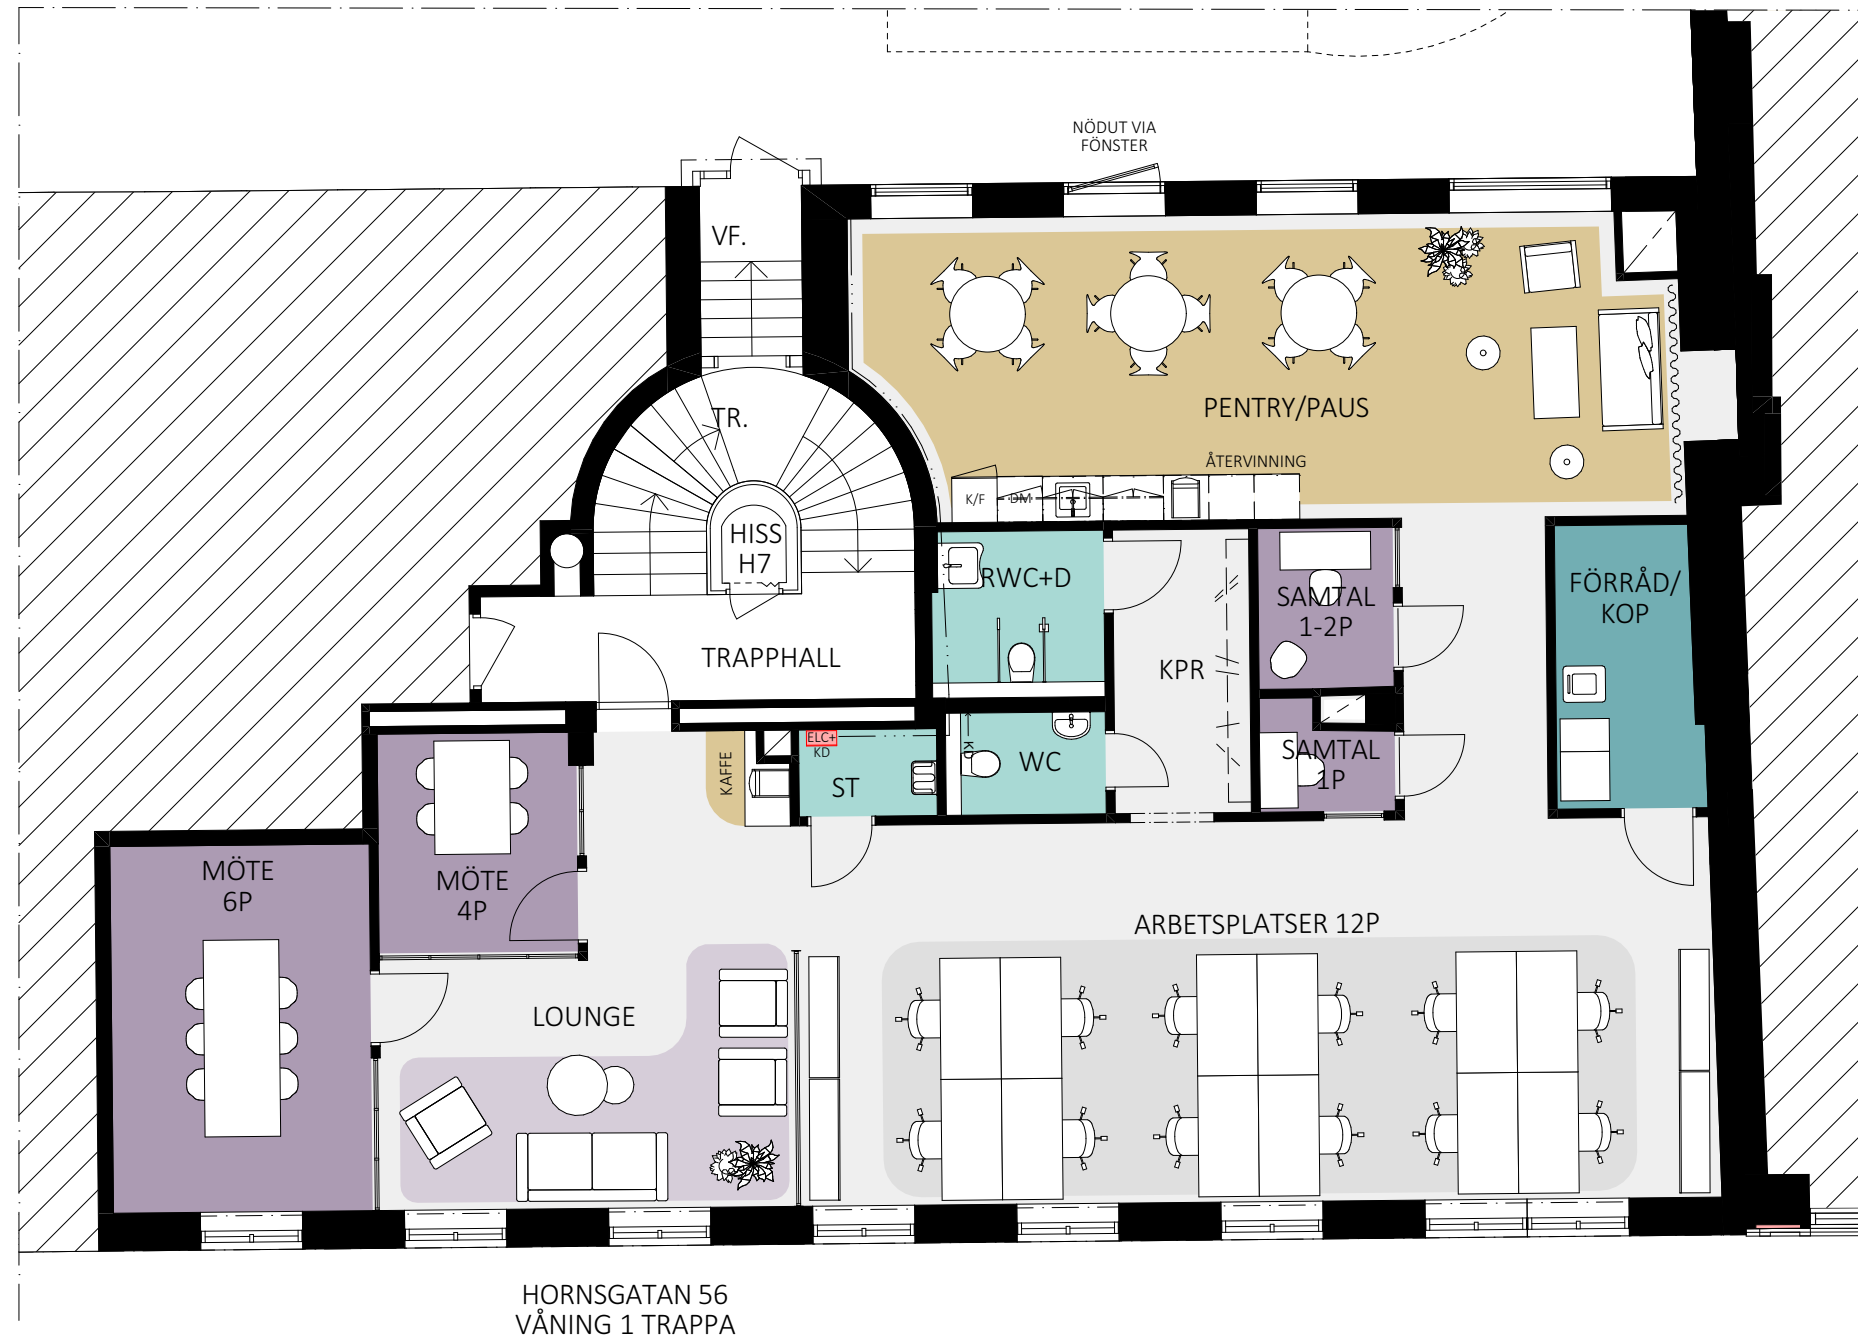

LOKAL PÅ 197 KVM
FÖR 25 PERSONER (1 P / 8 KVM)

ALLMÄN YTA	
ARBETSPLATSER, LANDSKAP	12 P
LOUNGE	
MINDRE MÖTE / SAMTALSRUM	
FÖR 1-2 P	2 ST (3 P)
FÖR 4-6 P	2 ST (10 P)
WC, DUSCH OCH STÄD	
WC	1 ST
RWC	1 ST
STÄD	1 ST
SKRIV / KOP / FÖRRÅD	1 ST
PENTRY / PAUSYTA	