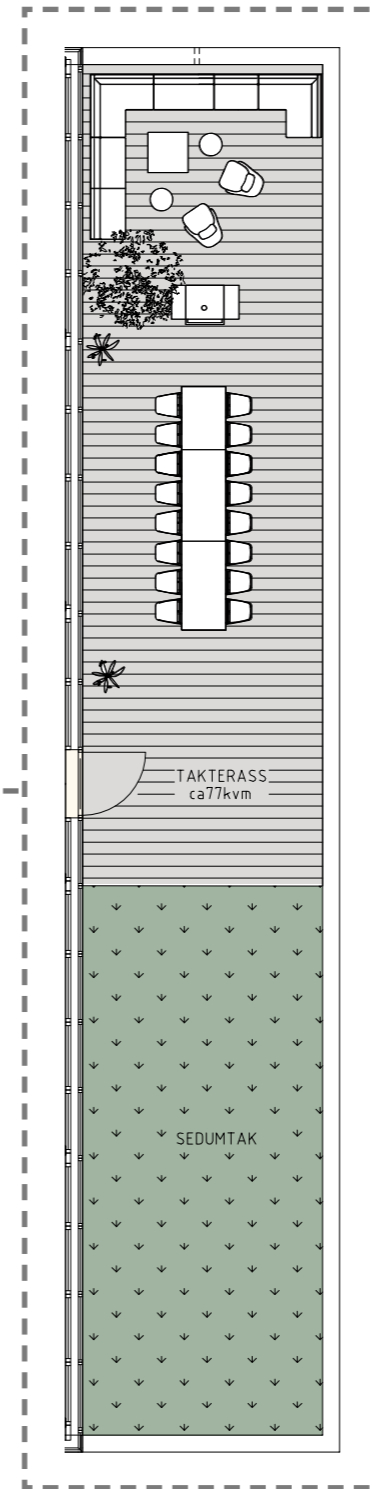

PLAN

ALTERNATIV

GRÖNA SKRAPAN

JOHAN PÅ GÅRDAS GATA 5

GÅRDA 18:25
Göteborg

PLAN 8, VÅN 5 tr.

Idéskiss

- 24 arbetsplatser

- 1 st mötesrum med 8-10 platser
- 1 st samtalsrum med 3 platser
- 2 st telefon / teamssrum
- pentry / paus
- frd / kop / städ / kopiering
- RWC/D + 2 WC

- Yta ca 276 m²

- 11,5 m² per arbetsplats

SITUATIONSPLAN

LOKALEN I HUSET

SEKTION