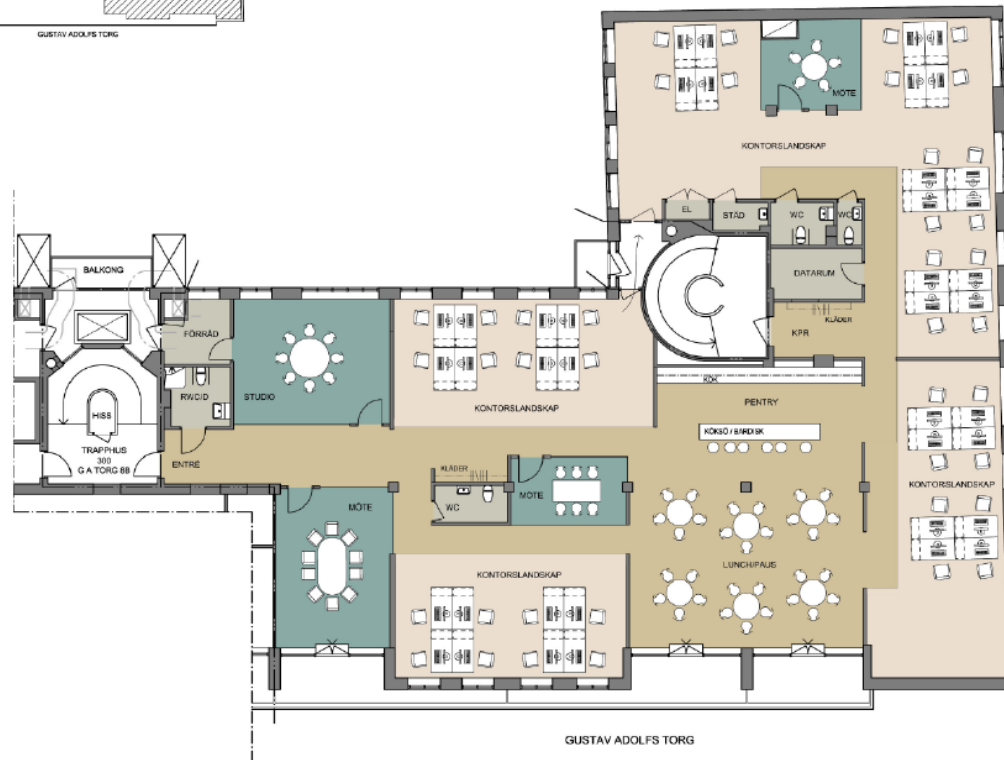

Gustav Adolf torg 8B, Malmö

Kv. Carl Gustaf 4

Plan 3, ca 514 kvm