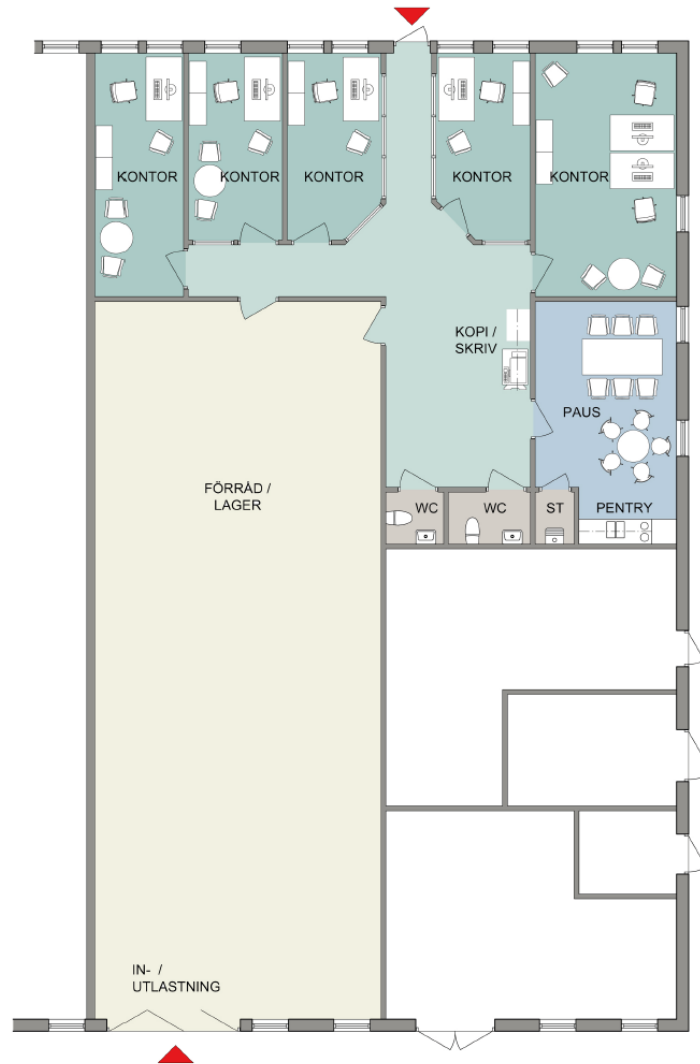

# Krossverksgatan 15 G, Malmö

## Kv. Kupolen 3

**VOLITO**  
FASTIGHETER

Entréplan , ca 263kvm