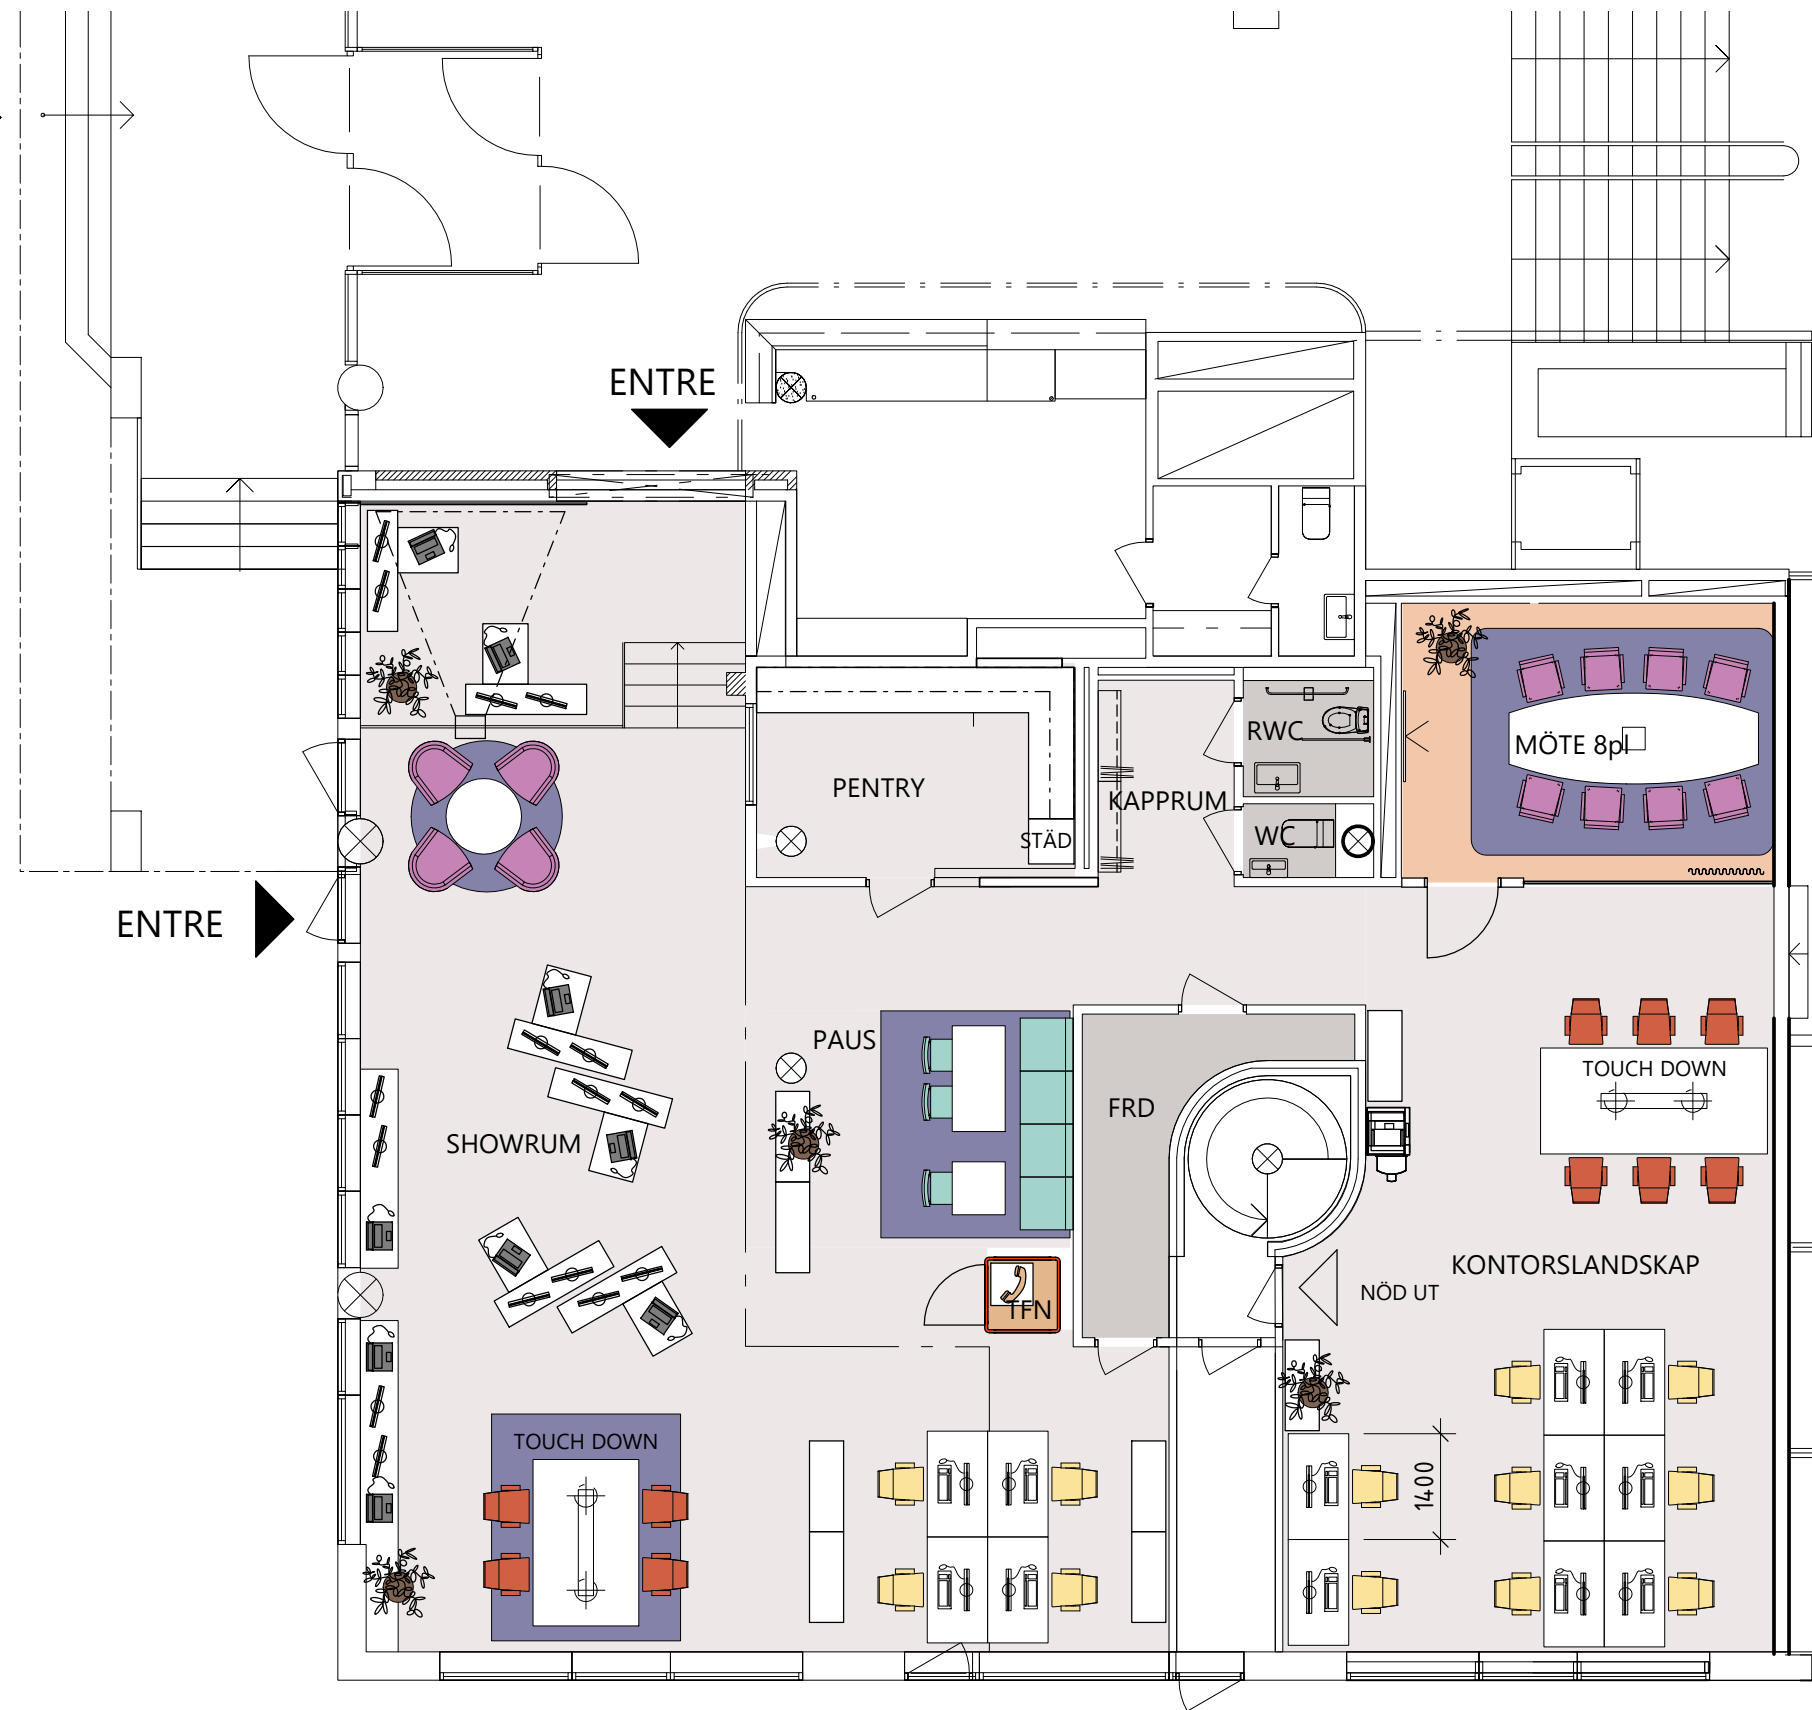

HUVUDENTRÉ
KUNGSBRON

1. ARBETSPLATSER		
 TOUCH DOWN/HOT DESK		10
 ÖPPET LANDSKAP		12
		22
2. MÖTESPLATSER		
 MÖTESRUM		12
		12
3. PAUSPLATSER		
 TORG/KÖK		7
		7
TOTALT ANTAL SITTPLATSER:		41

RUM		
FRD		1
KAPPRUM		1
KONTORSLANDSKAP		1
MÖTE 8pl		1
PAUS		1
PENTRY		1
RWC		1
SHOWRUM		1
TFN		1
WC		1