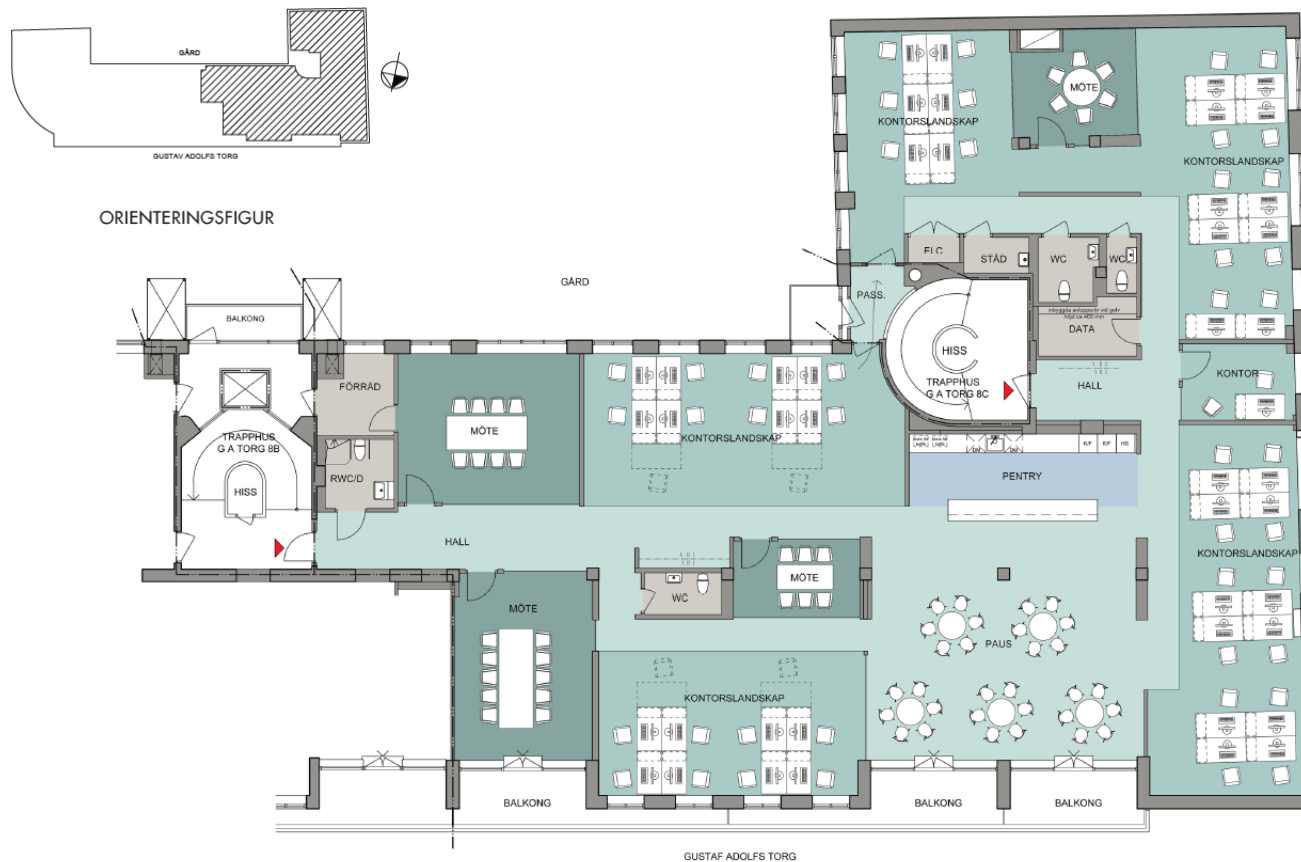

# Gustav Adolf torg 8B, Malmö

## Kv. Carl Gustaf 4

Plan 3, ca 514 kvm