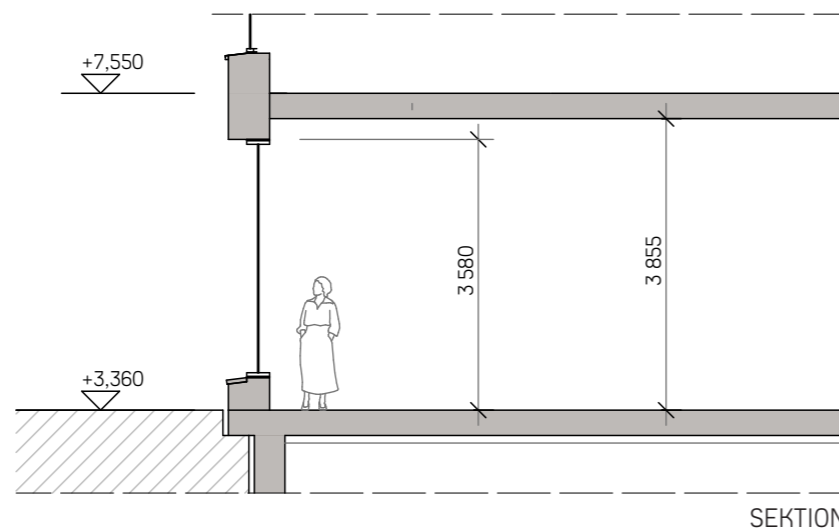

PLAN *AREA ENLIGT MARKERAT OMRÅDE

SHOPFRONT (skala 1:400)

SEKTION

ORIENTERING (EJ I SKALA)

MALMÖ CENTRALSTATION
 UTHYRNINGSRITNING
 FOAJÉN ENTRÉPLAN, LOKAL 6, 170 m²
 2023-03-14