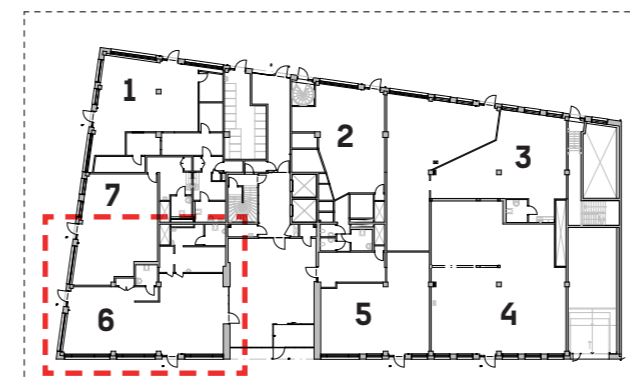

PLAN *AREA ENLIGT MARKERAT OMRÅDE

SHOPFRONT (skala 1:400)

SEKTION

ORIENTERING (EJ I SKALA)

MALMÖ CENTRALSTATION
 UTHYRNINGSRITNING
 FOAJÉN ENTRÉPLAN, LOKAL 6, 170 m²
 2023-03-14