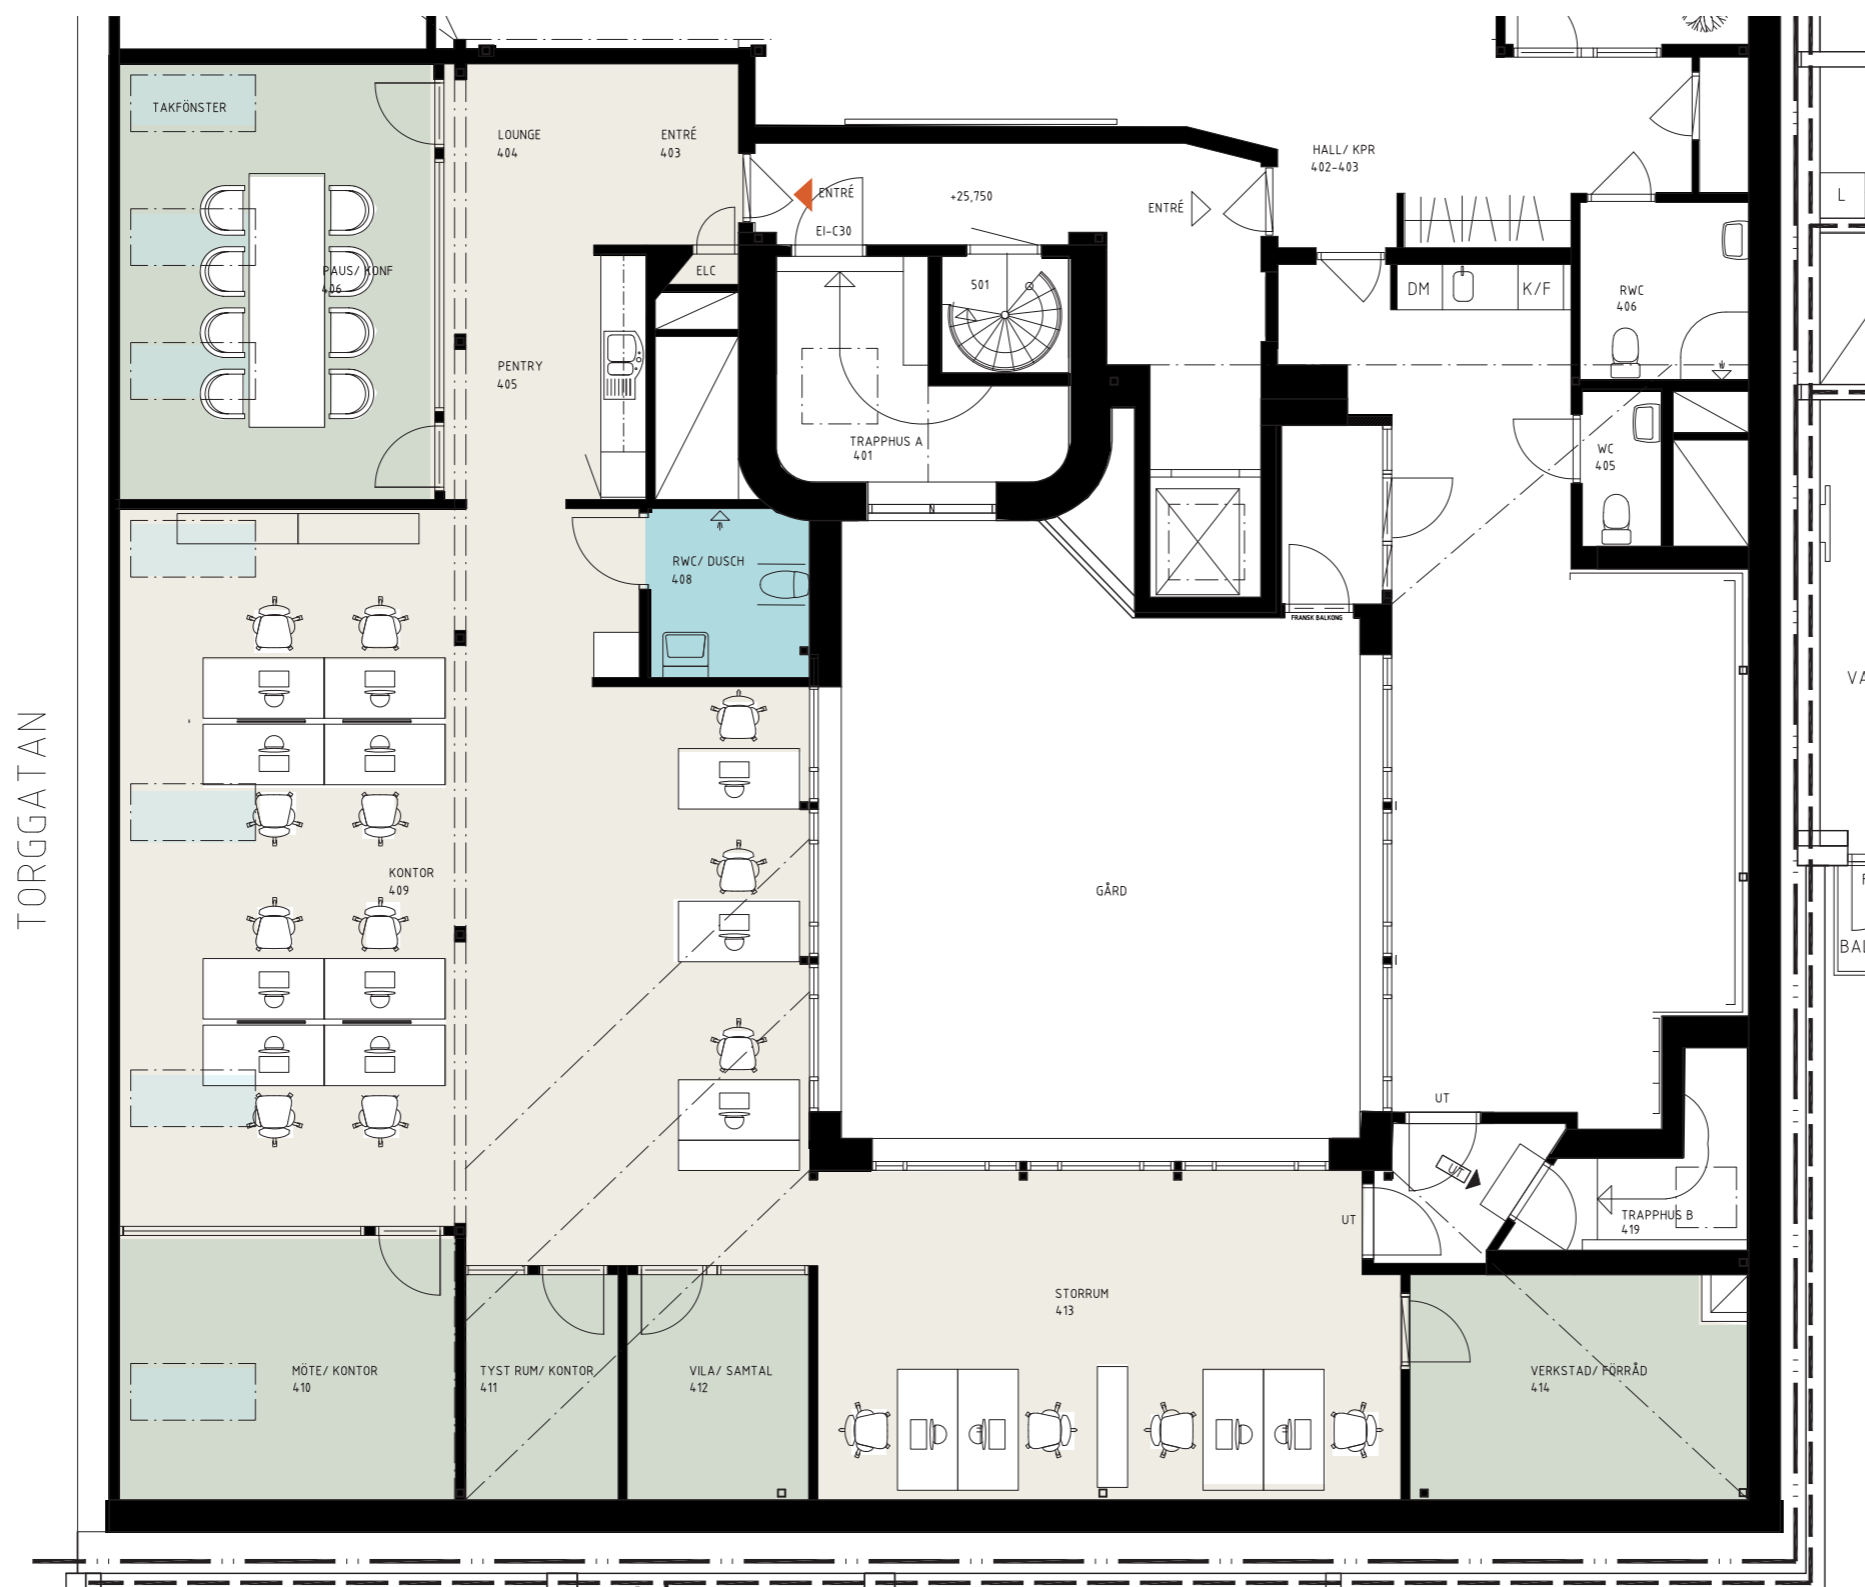

Klädpressaregatan 1

Göta Kanal 25:22,
Nordstaden, Göteborg
Plan 4

SITUATIONSPLAN

SEKTION

LOKAL

ERDEGÅRD
ARKITEKTER

Skala 1:100
(A3)

NOVIER