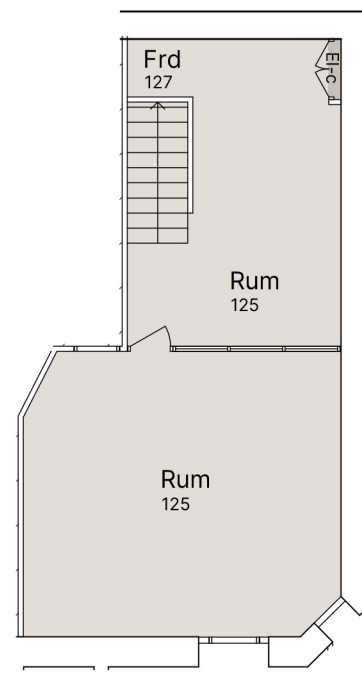

**Birger Jarlsgatan 39**  
 Kv Italien Större 10  
 Plan 0 och plan -1  
 Bottenvåning och källarvåning

Lokalskiss

- Butiksyta med del i källare

- Area totalt ca 328 m<sup>2</sup>
- Varav bottenvåning ca 270 m<sup>2</sup>
- Varav källarvåning ca 58 m<sup>2</sup>

BOTTENVÅNING, PLAN 0

KÄLLARVÅNING, PLAN -1

Situationsplan

Lokalen i huset

Sektion