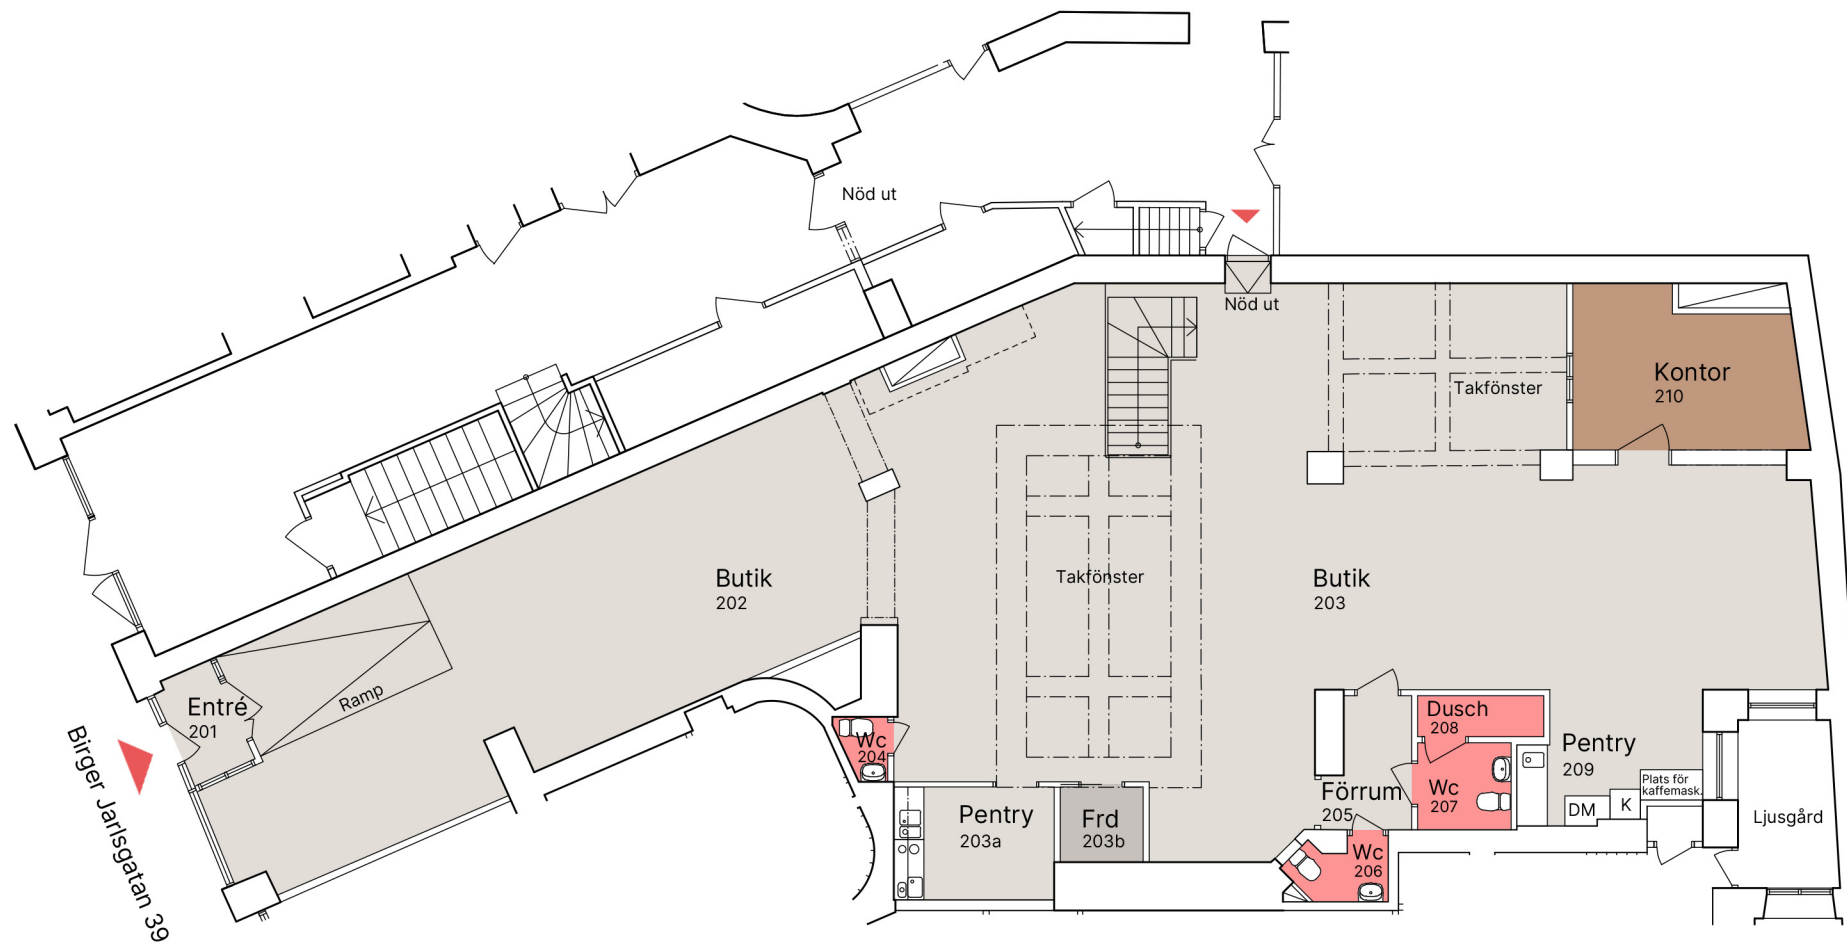

**Birger Jarlsgatan 39**  
 Kv Italien Större 10  
 Plan 0 och plan -1  
 Bottenvåning och källarvåning

Lokalskiss

- Butiksyta med del i källare

- Area totalt ca 328 m<sup>2</sup>
- Varav bottenvåning ca 270 m<sup>2</sup>
- Varav källarvåning ca 58 m<sup>2</sup>

BOTTENVÅNING, PLAN 0

KÄLLARVÅNING, PLAN -1

Situationsplan

Lokalen i huset

Sektion