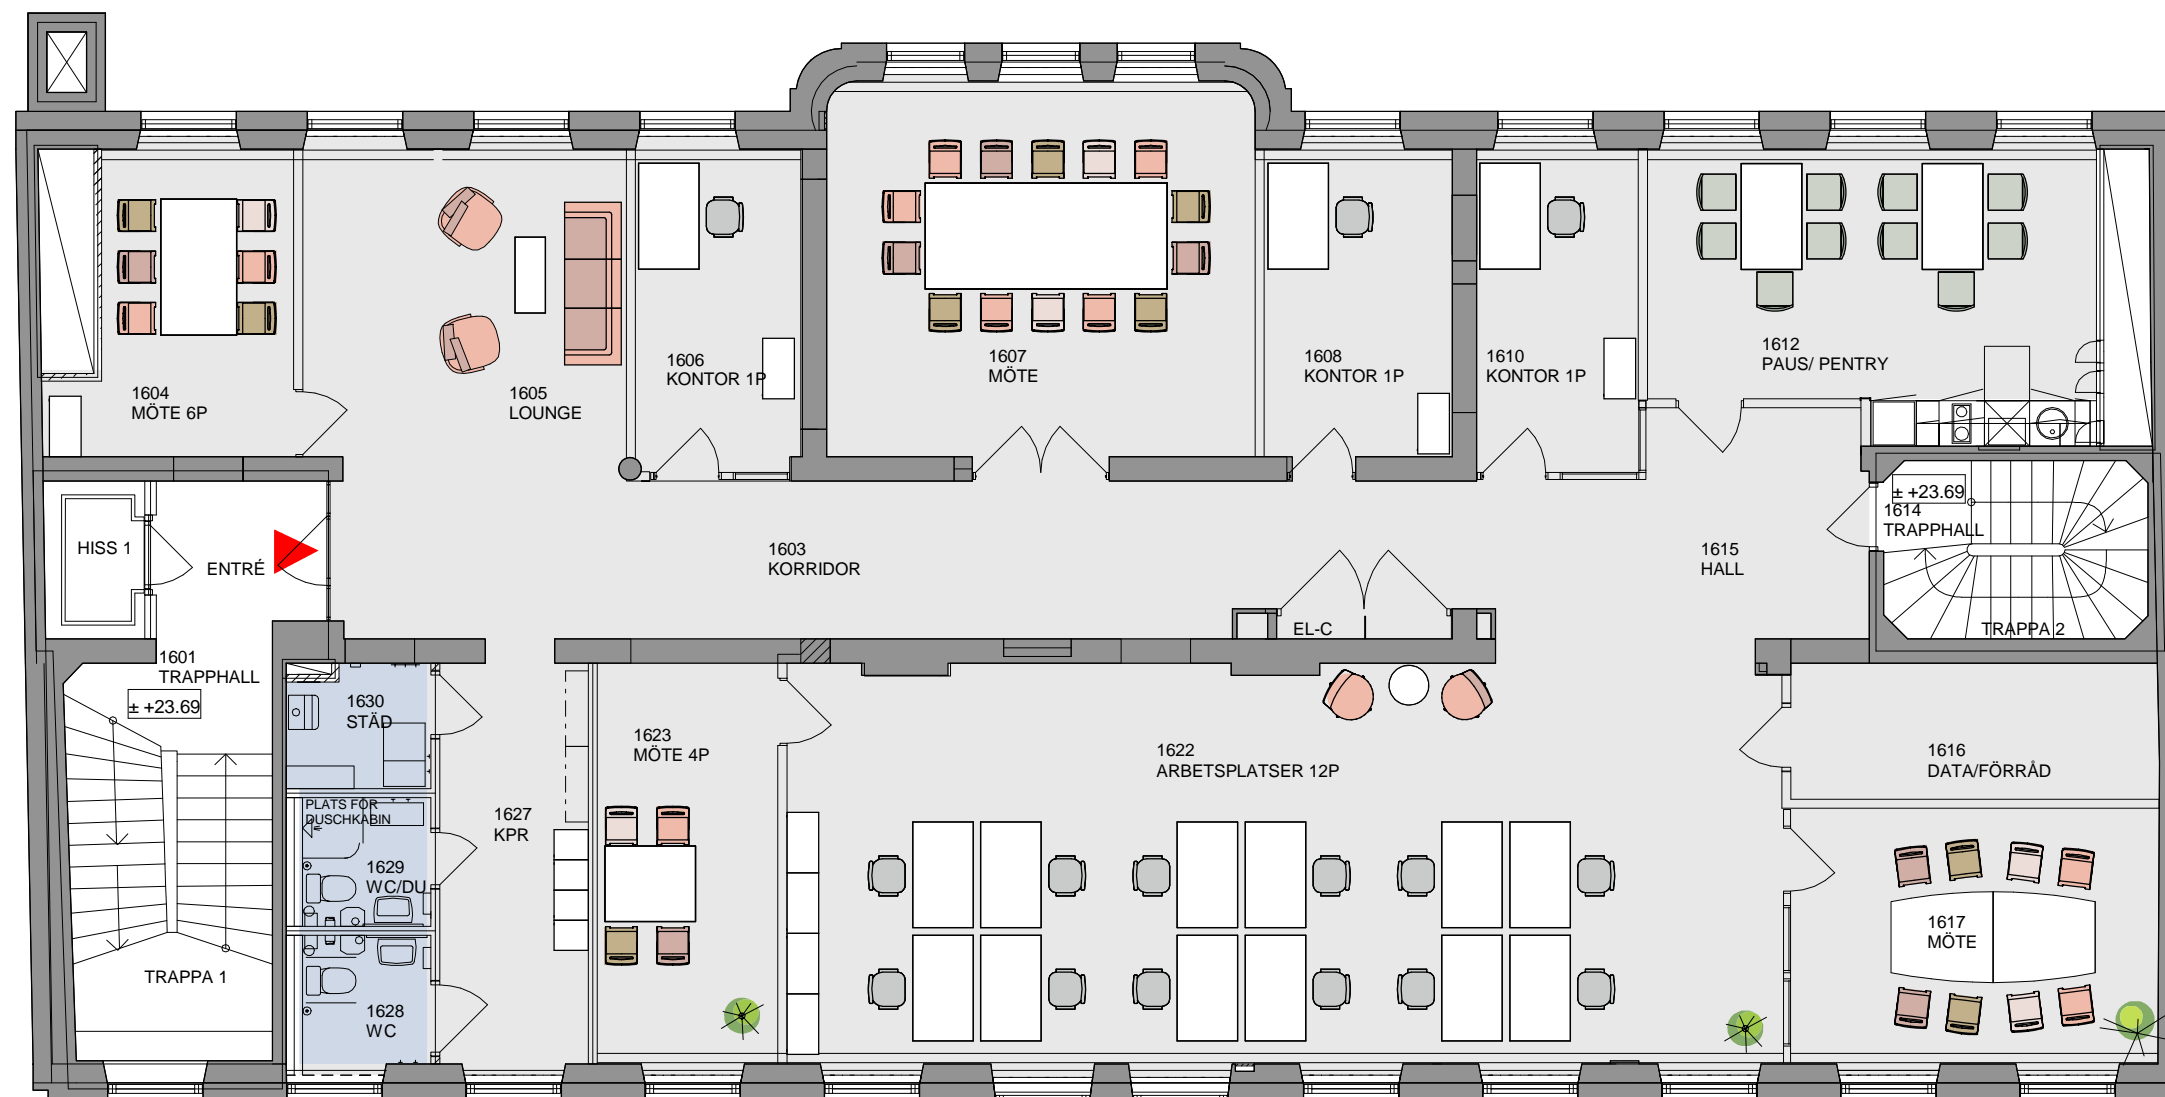

# LOKALSKISS

LOA Kontor 310m<sup>2</sup>

Arbetsplatser 15st  
(Inritade skrivbord är 1400 x 800 mm)

Mötesrum 14P 1st  
Mötesrum 8P 1st  
Mötesrum 6P 1st  
Mötesrum 4P 1st

OBS! Detta är en skiss och samtliga symboler skall ses som en symbol för att visa en funktion, viss anpassning av inredning kan krävas vid slutgiltig möblering.

SKALA 1:100