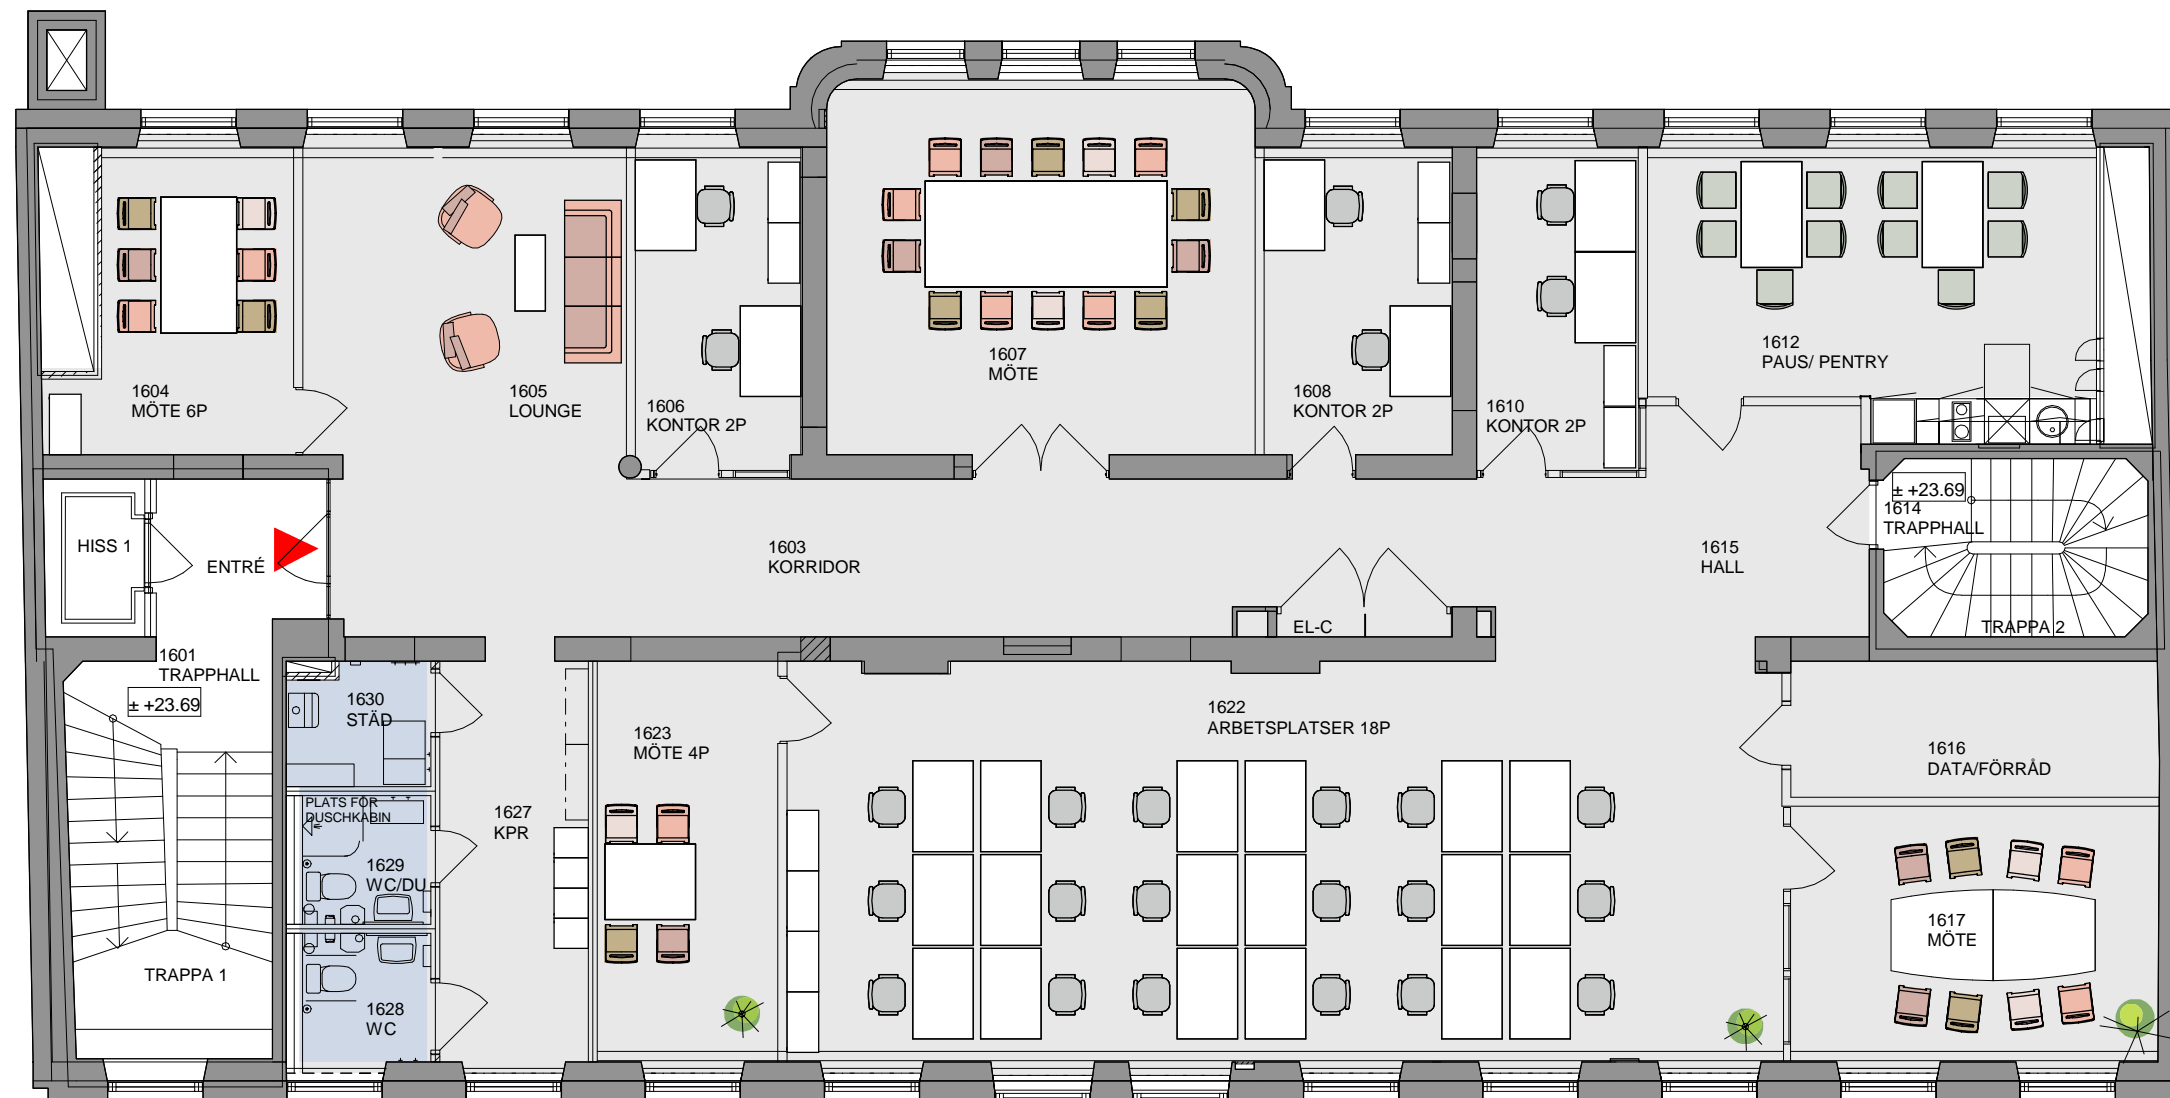

LOKALSKISS

LOA Kontor 310m²

Arbetsplatser 24st
(Inritade skrivbord är 1200 x 800 mm)

Mötesrum 14P 1st
Mötesrum 8P 1st
Mötesrum 6P 1st
Mötesrum 4P 1st

OBS! Detta är en skiss och samtliga symboler skall ses som en symbol för att visa en funktion, viss anpassning av inredning kan krävas vid slutgiltig möblering.

SKALA 1:100