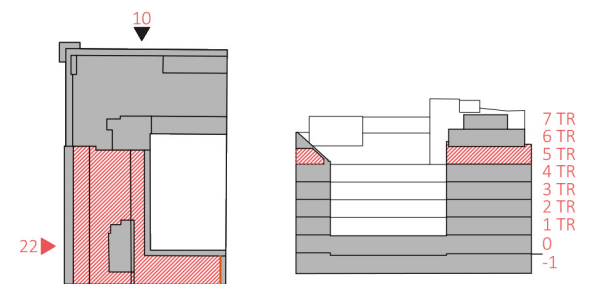

Humlegårdsgatan 22

Kv Humlegården 57

Våning 5 tr

Idéskiss

- 12 arbetsplatser
- 1 st mötesrum med 10 platser
- 1 st mötesrum med 6 platser
- 1 st mötesrum med 4 platser

Area ca 307 m²

25,6 m² / arbetsplats

Situationsplan

Lokalen i huset

Sektion