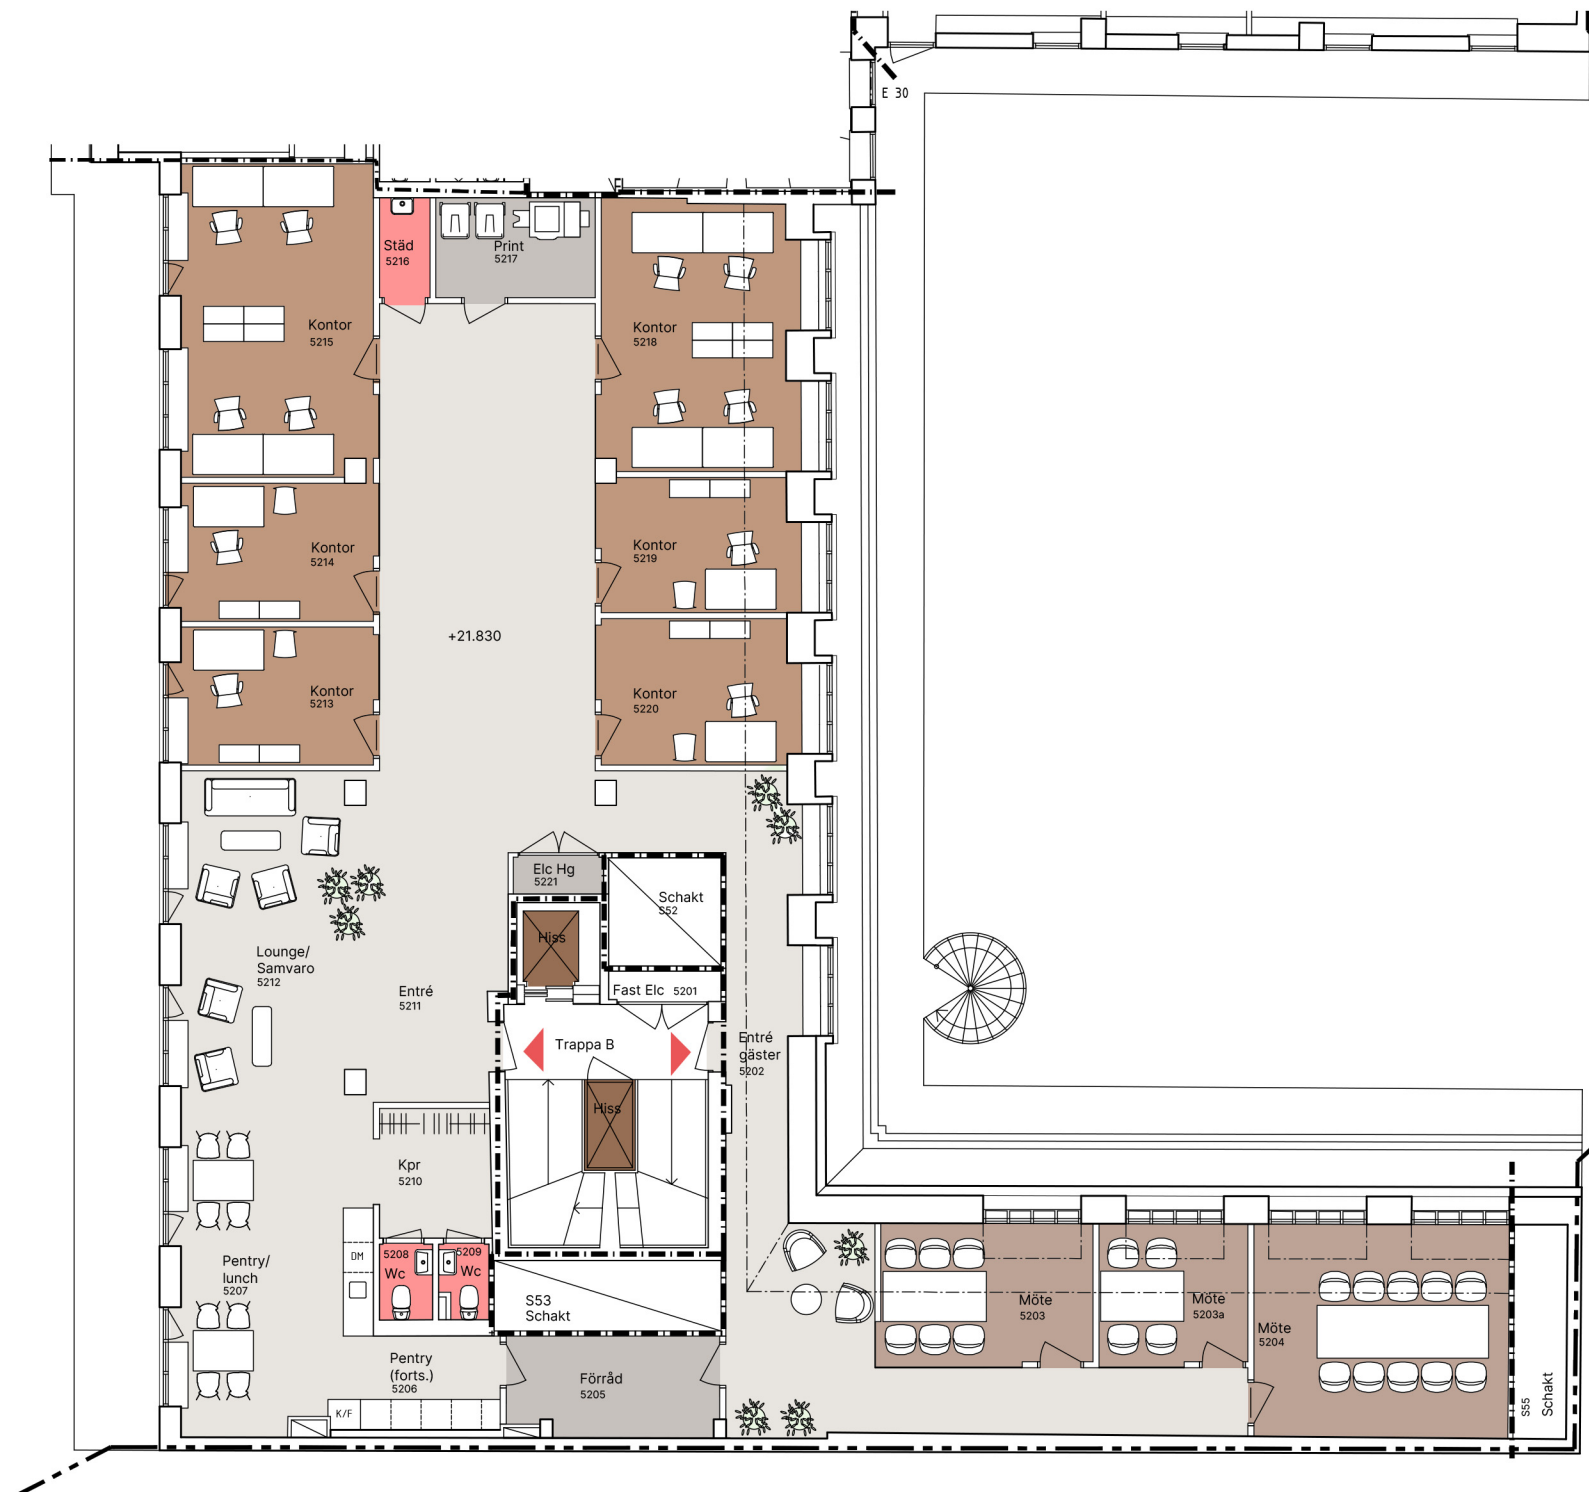

Humlegårdsgatan 22

Kv Humlegården 57

Våning 5 tr

Idéskiss

- 12 arbetsplatser
- 1 st mötesrum med 10 platser
- 1 st mötesrum med 6 platser
- 1 st mötesrum med 4 platser

Area ca 307 m²

25,6 m² / arbetsplats

Situationsplan

Lokalen i huset

Sektion