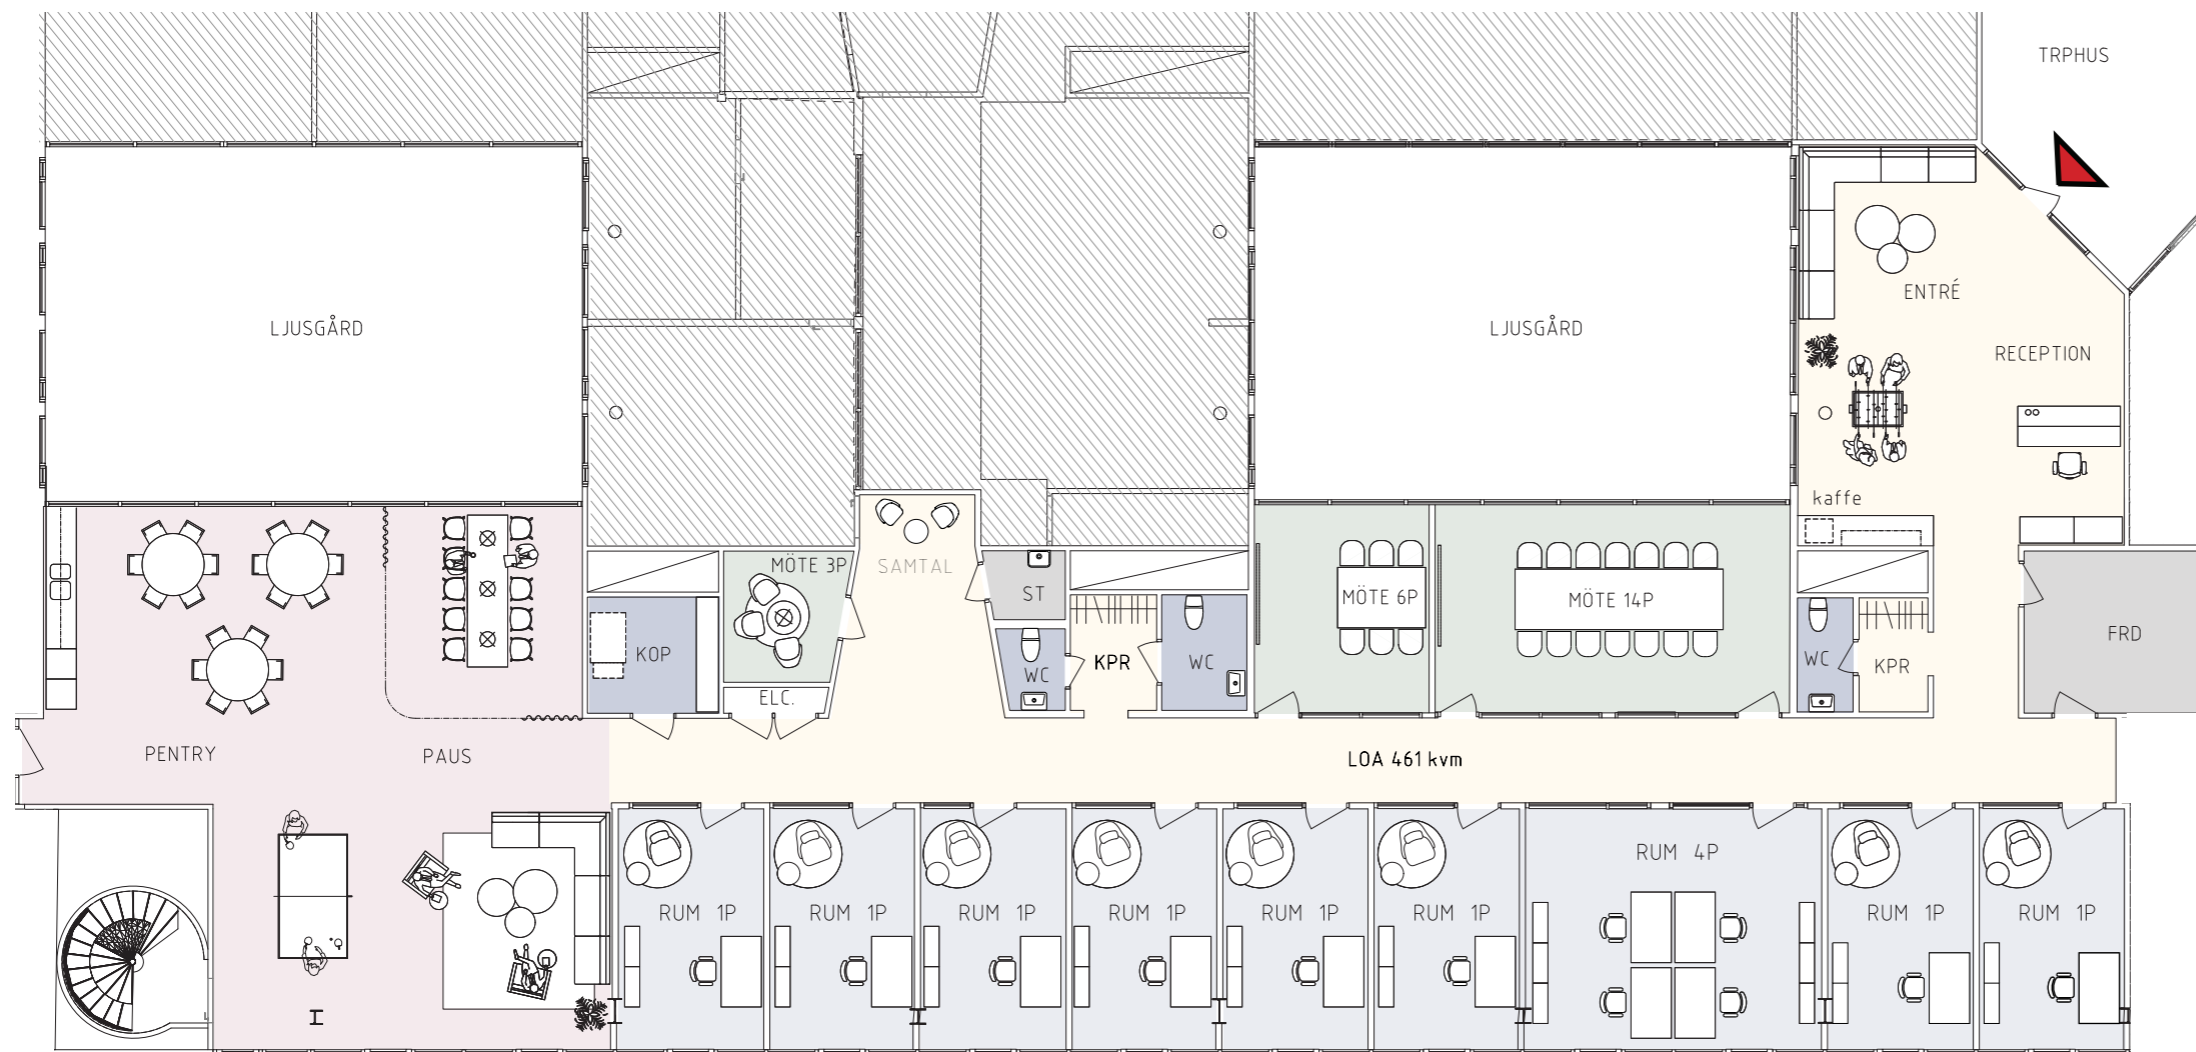

QUALITY ÄLVAN

Maskingatan 5, Eriksberg
Göteborg

PLAN 7, tr 6
Idéskiss

- 12 arbetsplatser i rum
- 1 st mötesrum 14p
- 1 st mötesrum 6p
- 1 st mötesrum 3p
- 1 st pentry/paus
- 1 st lounge
- 1 st reception
- 3 st WC
- 1 st städ
- 1 st kop
- 1 st frd

LOA 461kvm

SITUATIONSPLAN

SKALA 1:150
(papper A3)