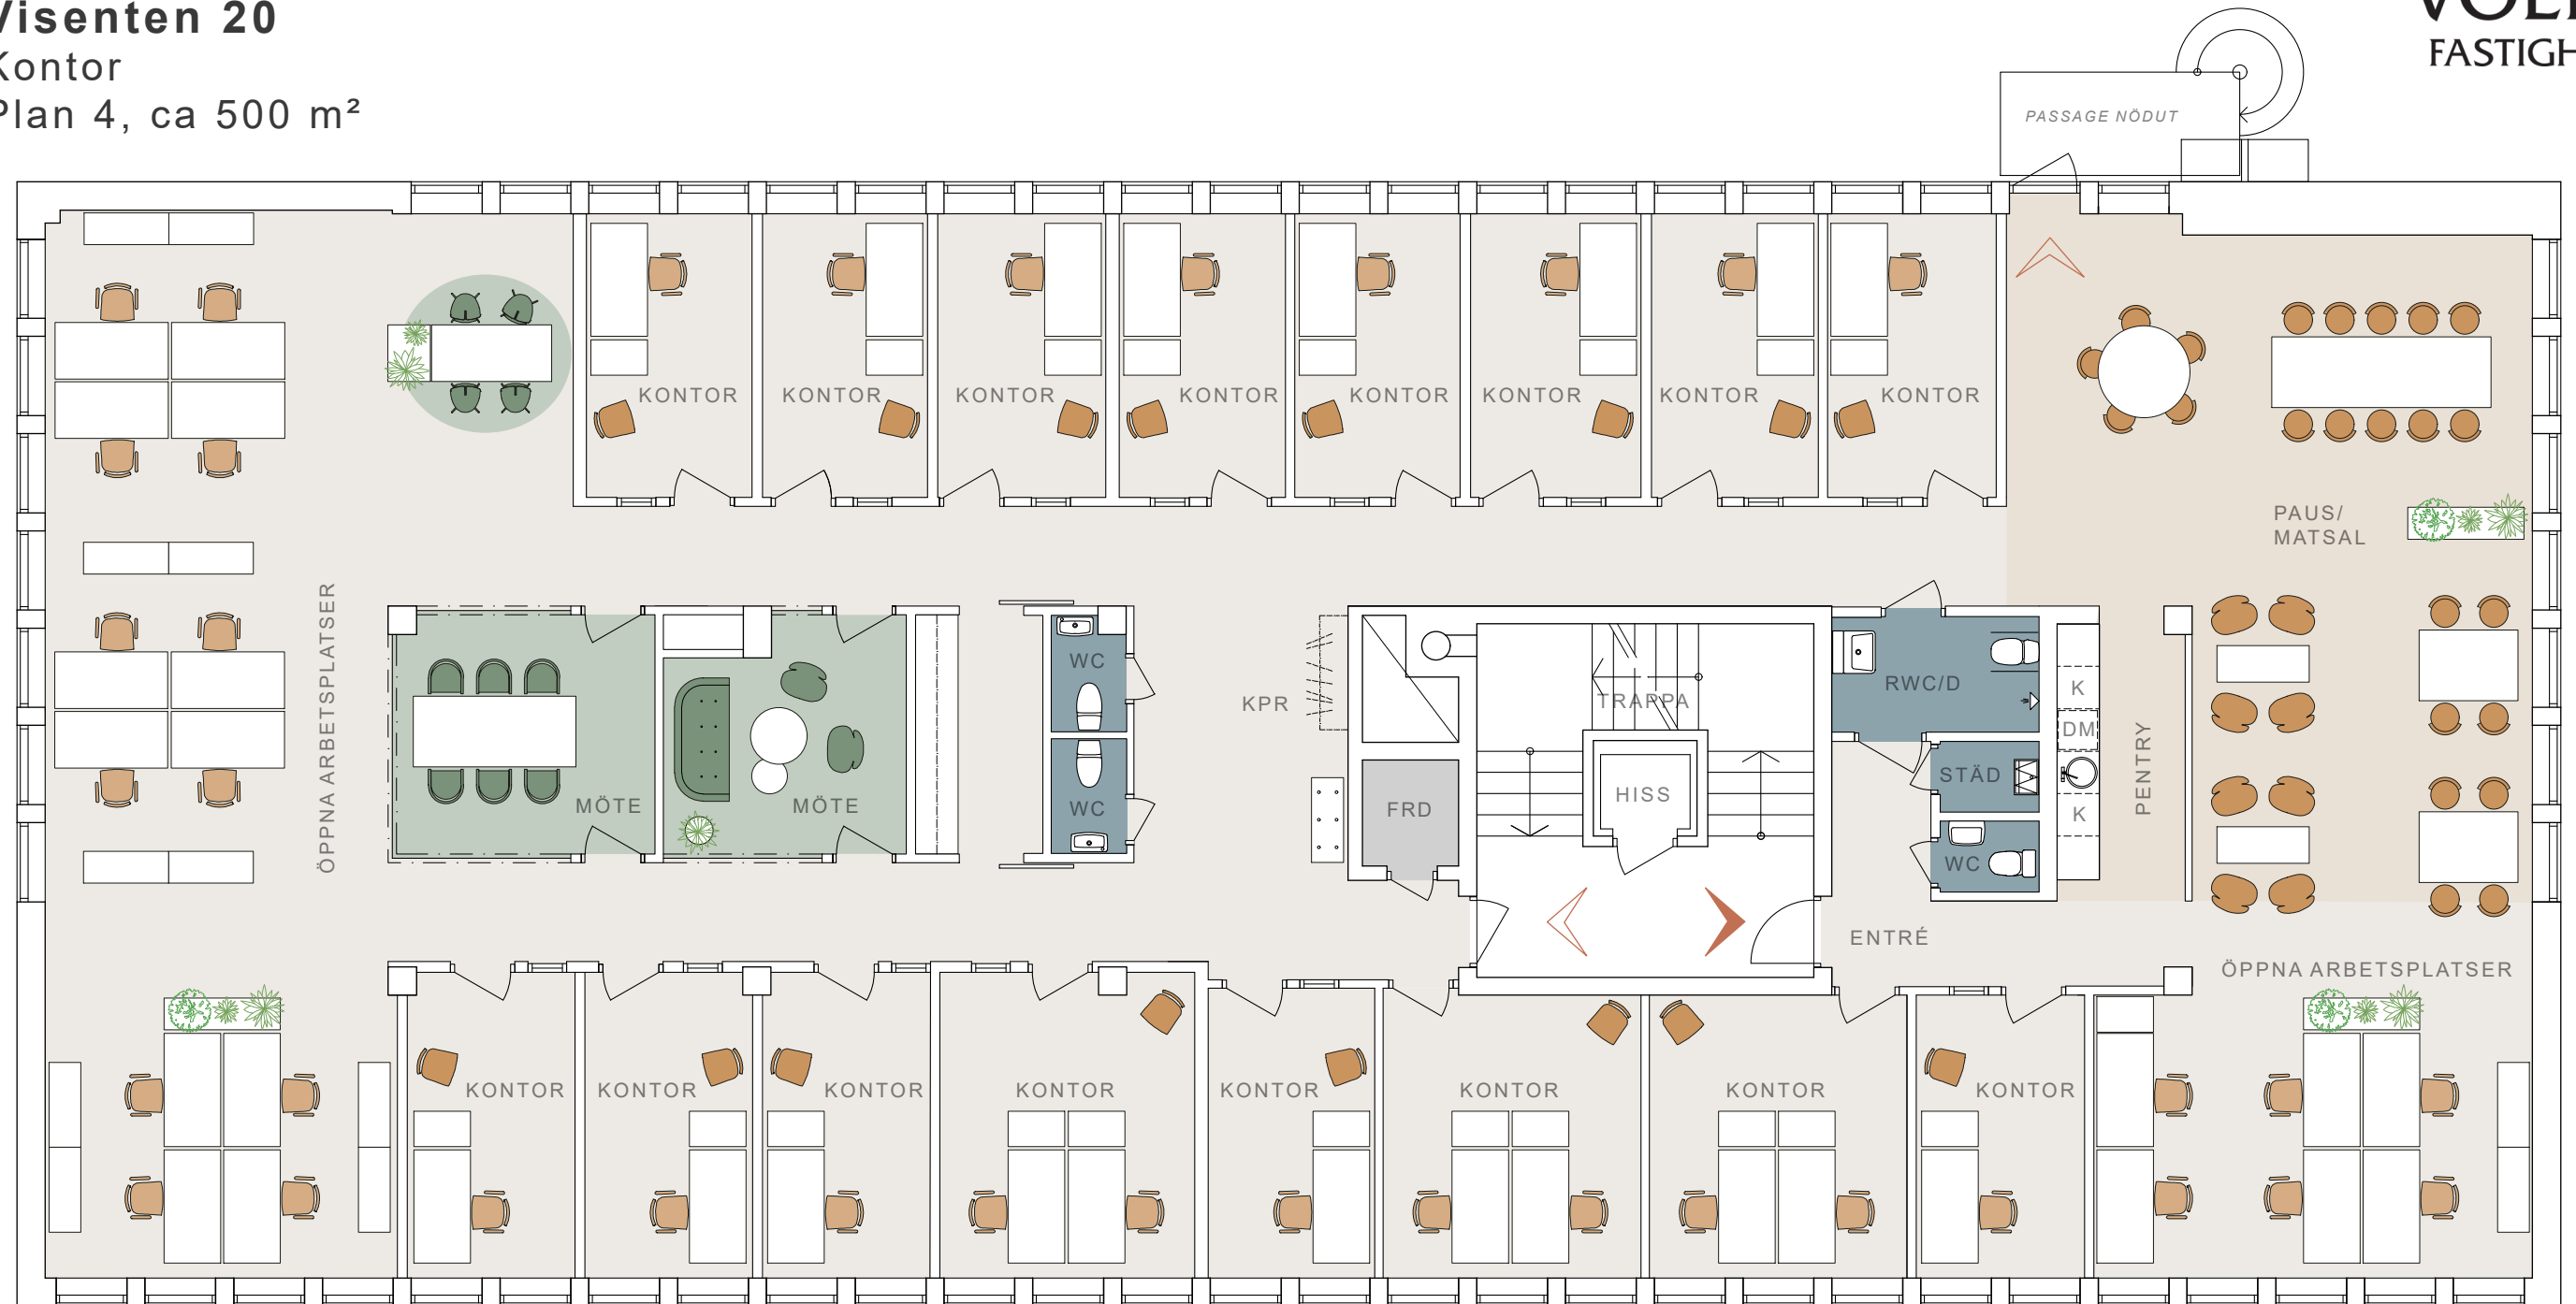

# Södra Förstadsgatan 26, Malmö

Visenten 20

Kontor

Plan 4, ca 500 m<sup>2</sup>

**VOLITO**  
FASTIGHETER

SÖDRA FÖRSTADSGATAN