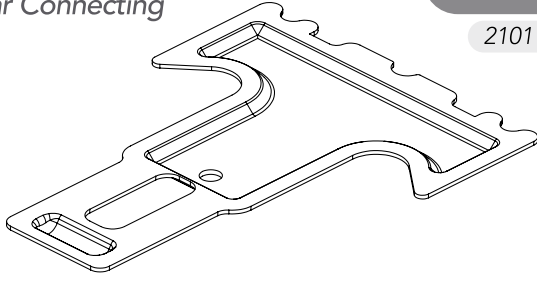

ASMA TAVAN ve BÖLME DUVAR SİSTEM AKSESUARLARI
Suspended Ceiling Partition and Wall System Fittings

PROAKS METAL

ASMA TAVAN ve BÖLME DUVAR SİSTEM AKSESUARLARI

Suspended Ceiling Partition and Wall System Fittings

KLİPS

Angular Connecting

Sipariş Kodu
Order Code

2101

Ürün Türü
Product Type

Klips

Paket Miktarı
Package Quantity

1.000 Adet/Pcs