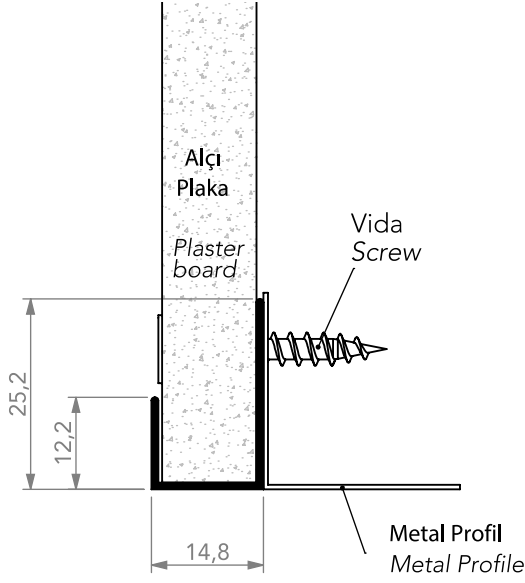

FUGA VE DETAY PROFİLLERİ

Reveals and Moldings Profiles

KÖŞE BİTİŞ PROFİLİ

Corner End Profile

Sipariş Kodu

Order Code

1148

Ürün Türü

Product Type

Alüminyum Köşe Bitiş

Paket Miktarı

Package Quantity

20 Adet/Pcs x 3m

F PROFİLİ

F Profile

Sipariş Kodu

Order Code

1149

Ürün Türü

Product Type

Alüminyum F

Paket Miktarı

Package Quantity

20 Adet/Pcs x 3m