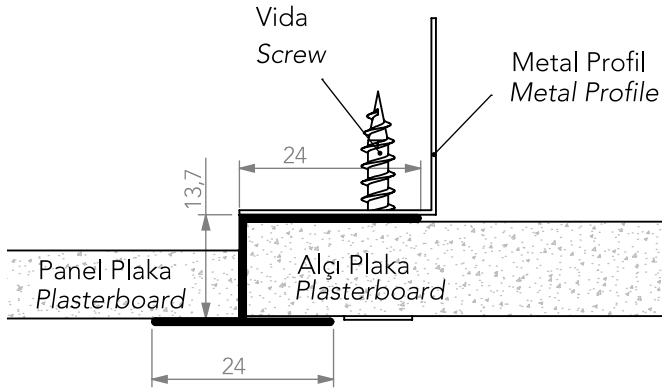

ALÇIPAN KAROLAJ KÖŞE GEÇİŞ PROFİLİ

Plasterboard Transition U Screen

Sipariş Kodu

Order Code

1162

Ürün Türü

Product Type

Alüminyum Alçıpan Karolaj Köşe Geçiş

Paket Miktarı

Package Quantity

20 Adet/Pcs x 3m