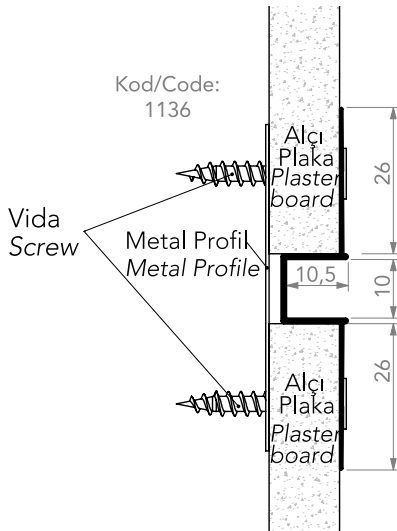

Order Code

Ürün Türü

Product Type

Paket Miktarı

Package Quantity

1136

Çift Kanat U 10 mm

20 Adet/Pcs x 3m