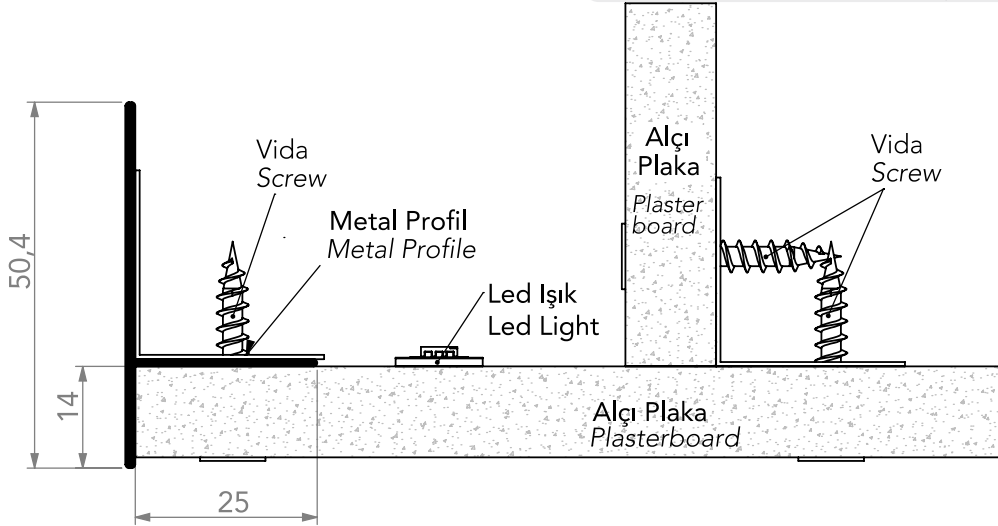

CLİPİN H PROFİLİ

Clipin H Profile

Sipariş Kodu

Order Code

1156

Ürün Türü

Product Type

Alüminyum Clipin H

Paket Miktarı

Package Quantity

20 Adet/Pcs x 3m