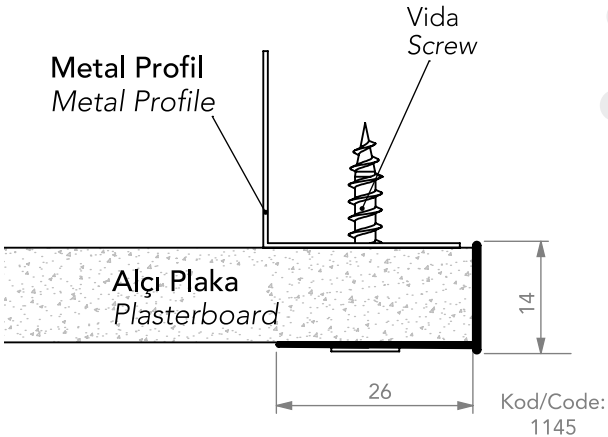

proaksmetal.com.tr