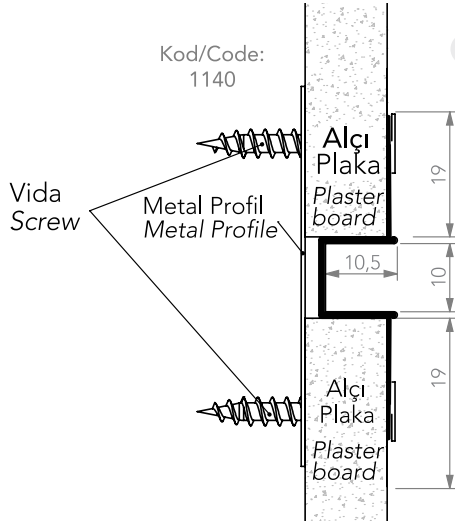

FUGA VE DETAY PROFİLLERİ

Reveals and Moldings Profiles

ÇİFT KANAT FUGA PROFİL KISA KENAR

Double Leaf Joint Gap Short Edge

Sipariş Kodu

Order Code

Ürün Türü

Product Type

Paket Miktarı

Package Quantity

1140

Çift Kanat U 10 mm kısa kenar

20 Adet/Pcs x 3m

1141

Çift Kanat U 20 mm kısa kenar

20 Adet/Pcs x 3m

1153

Çift Kanat U 30 mm kısa kenar

20 Adet/Pcs x 3 m.

DETAY U PROFİLİ

Detail U Profile

Sipariş Kodu

Order Code

Ürün Türü

Product Type

Paket Miktarı

Packing Quantity

1143

Galvaniz Detay U

48 Adet/Pcs x 3m

1144

Pvc Detay U

50 Adet/Pcs x 3m