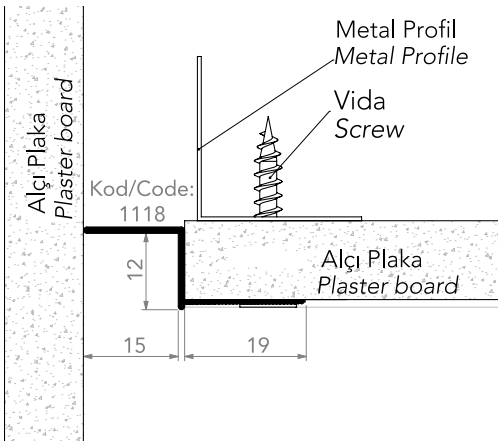

Z PROFİL KISA KENAR

Z Profile Short Edge

Sipariş Kodu

Order Code

Ürün Türü

Product Type

Paket Miktarı

Package Quantity

1173

Alüminyum Z 5 mm kısa kenar

50 Adet/Pcs x 3m

1123

Alüminyum Z 10 mm kısa kenar

50 Adet/Pcs x 3m

1124

Alüminyum Z 15 mm kısa kenar

50 Adet/Pcs x 3m

1125

Alüminyum Z 20 mm kısa kenar

50 Adet/Pcs x 3m

1174

Alüminyum Z 25 mm kısa kenar

50 Adet/Pcs x 3m

T PROFİL

T Profile

Sipariş Kodu

Order Code

Ürün Türü

Product Type

Paket Miktarı

Package Quantity