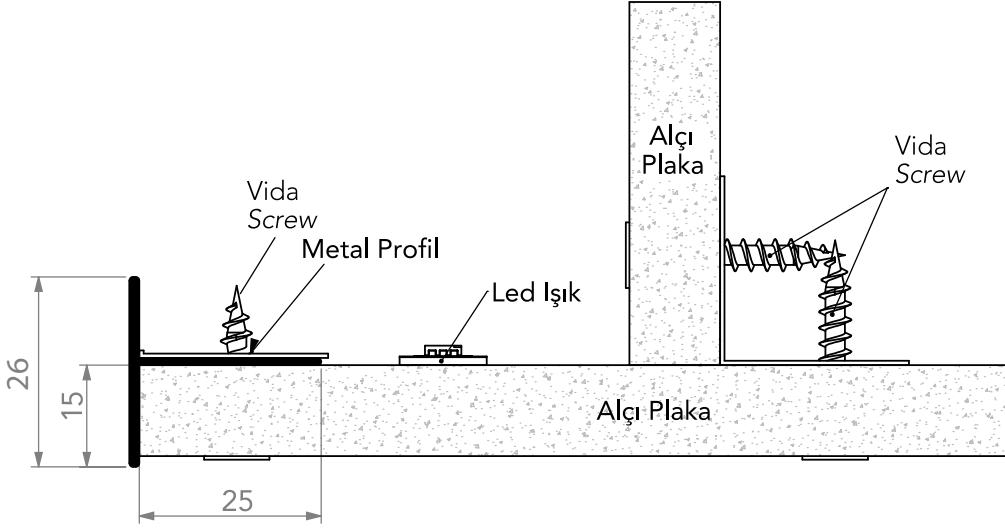

Ürün Türü

Product Type

T Profili 10 x 13 x 15 mm

Paket Miktarı

Package Quantity

25 Adet/Pcs x 3m

GİZLİ IŞIK BANDI PROFİLİ 50mm

50mm Hidden Light Belt Profile