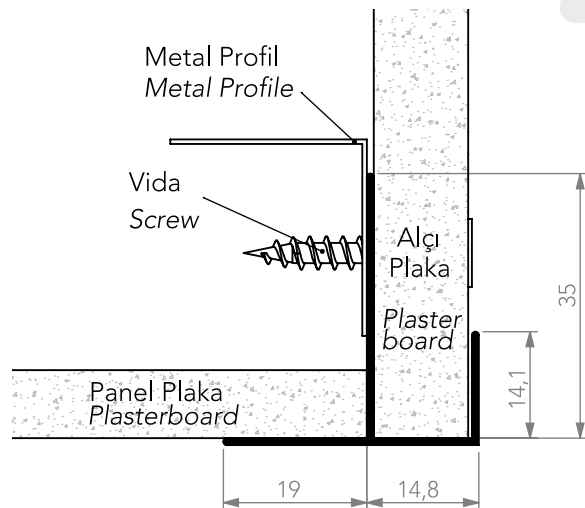

Order Code

1162

Ürün Türü

Product Type

Alüminyum Alçıpan Karolaj Köşe Geçiş

Paket Miktarı

Package Quantity

20 Adet/Pcs x 3m