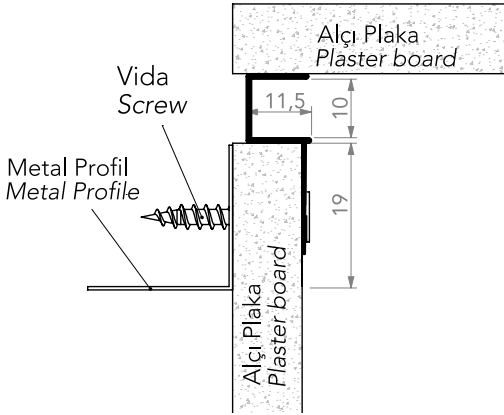

ÇİFT KANAT FUGA PROFİL

Double Leaf Joint Profile

Sipariş Kodu

Order Code

Ürün Türü

Product Type

Paket Miktarı

Package Quantity

1136

Çift Kanat U 10 mm

20 Adet/Pcs x 3m