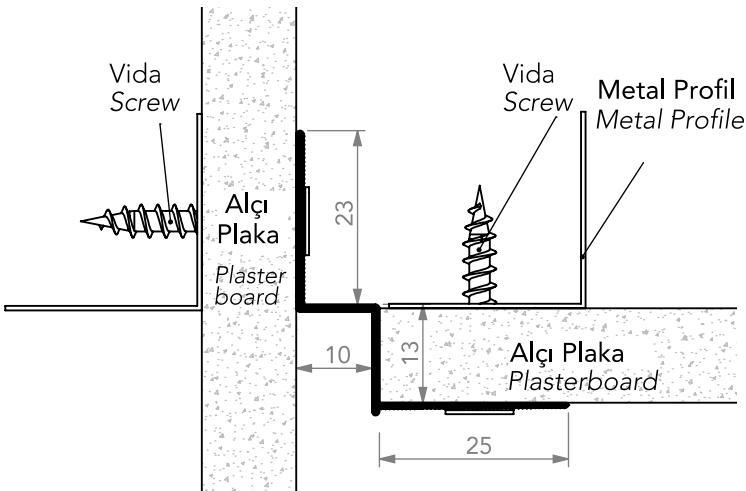

Order Code

1151

Ürün Türü

Product Type

Alüminyum Basamaklı Z

Paket Miktarı

Package Quantity

20 Adet/Pcs x 3m