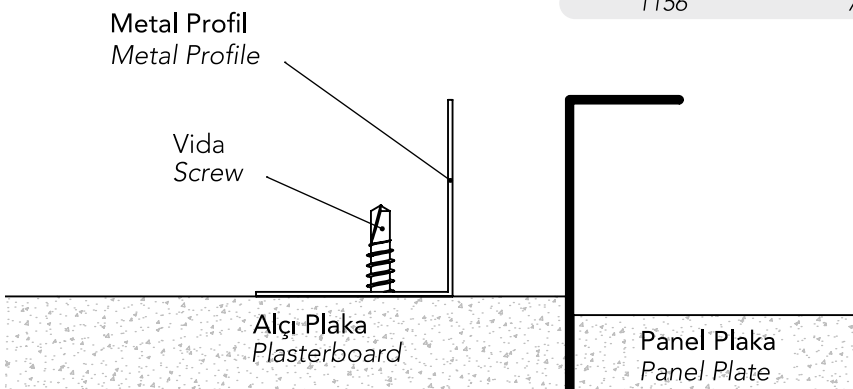

proaksmetal.com.tr