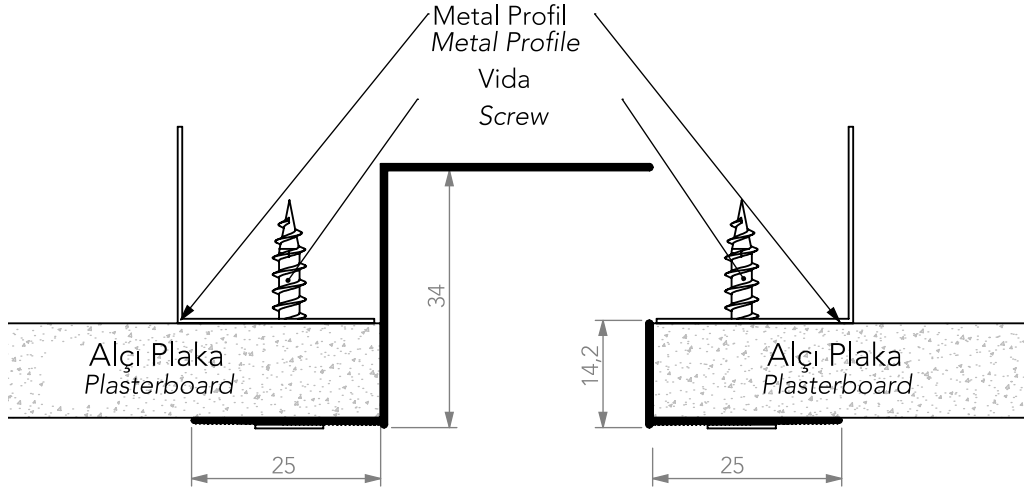

FUGA VE DETAY PROFİLLERİ

Reveals and Moldings Profiles

DİLETASYON GEÇİŞ PROFİLİ

Dilatation Transition Profile

Sipariş Kodu

Order Code

1158

Ürün Türü

Product Type

Alüminyum Diletasyon Geçiş

Paket Miktarı

Package Quantity

20 Adet/Pcs x 3m

PANEL PLAKA U GEÇİŞ PROFİLİ

Plasterboard Transition U Screen

Sipariş Kodu

Order Code

1161

Ürün Türü

Product Type

Alüminyum Panel Plaka U Geçiş

Paket Miktarı

Package Quantity

20 Adet/Pcs x 3m