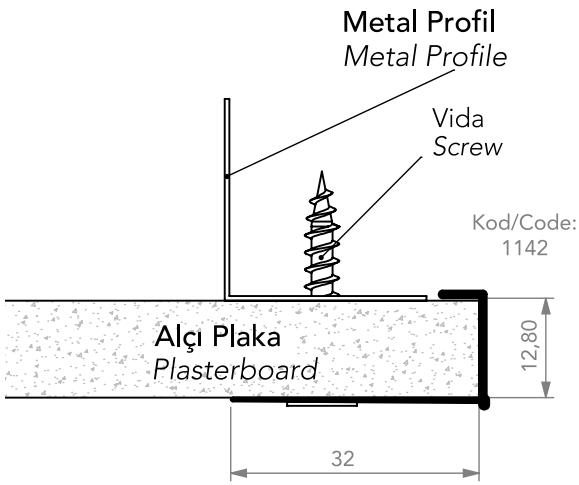

1144

Pvc Detay U

50 Adet/Pcs x 3m

DETAY L PROFİLİ

Detail L Profile

Sipariş Kodu

Order Code

Ürün Türü