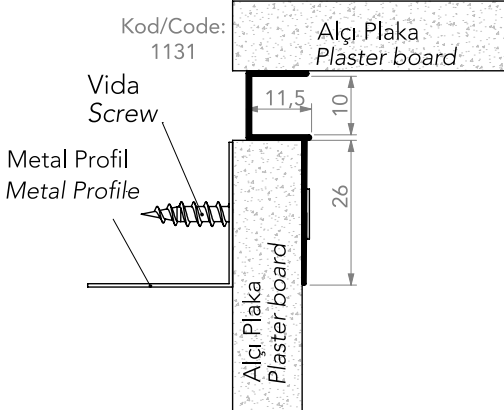

FUGA VE DETAY PROFİLLERİ

Reveals and Moldings Profiles

TEK KANAT FUGA PROFİL

Single Leaf Joint Profile

Sipariş Kodu

Order Code

Ürün Türü

Product Type

Paket Miktarı

Package Quantity

1131

Alüminyum Tek Kanat U 10 mm

20 Adet/Pcs x 3m

TEK KANAT FUGA PROFİL KISA KENAR

Single Leaf Joint Profile Short Edge

Sipariş Kodu

Order Code

Ürün Türü

Product Type

Paket Miktarı

Package Quantity

1135

Alüminyum Tek Kanat U 10 mm
Kısa Kenar

20 Adet/Pcs x 3m