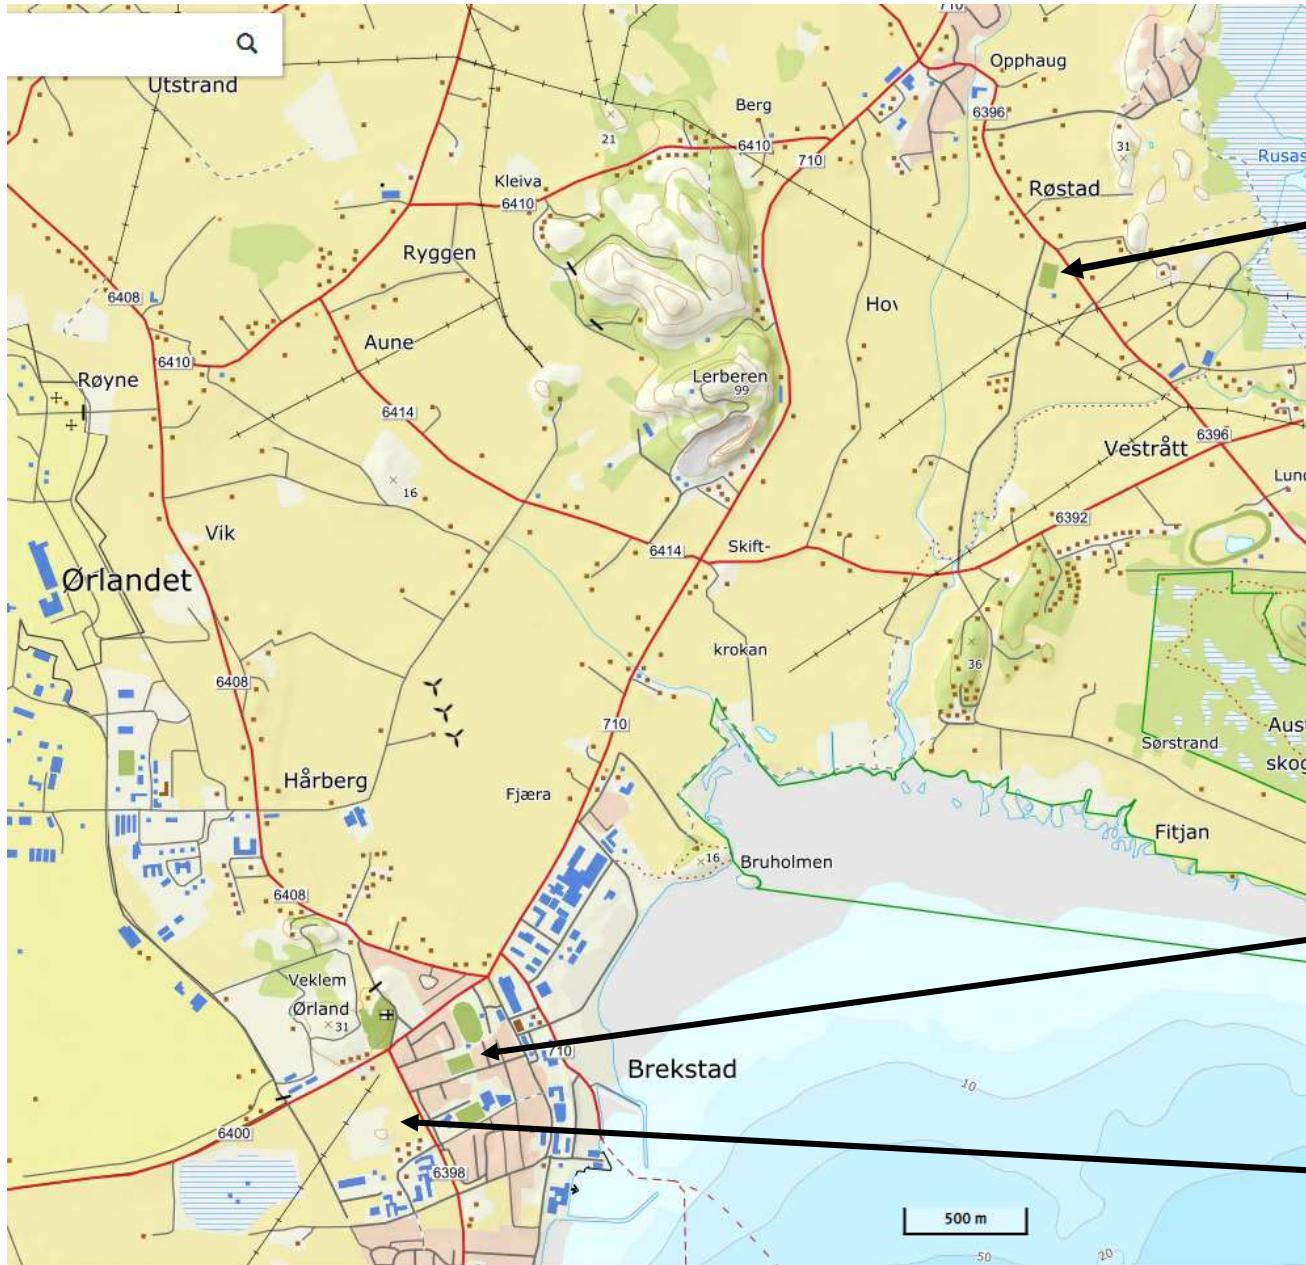

Baneoversikt

Lundavoll stadion; bane 7A-B og 8A-F

Ørland stadion; bane 5A-F og 6A-B
Gryta; bane 3A-C og 4A-B

Ungdomsskolebanen; bane 1A-D

Lundavoll stadion

Parkering

Inngang

Baneoppsett Lundavoll

Bane 7

Bane 8

Baner Brekstad sentrum

Ørland stadion

Gryta

Ungdomsskolebanen

Parkering Ørland stadion og Gryta

Libra kjøpesenter

Bane 3 søndag

Bane 4 (lørdag)

Ungdomsskolebanen

Inngang

Parkering

Baneoppsett Ungdomsskolen

Bane 1 lørdag

Bane 1 (søndag)