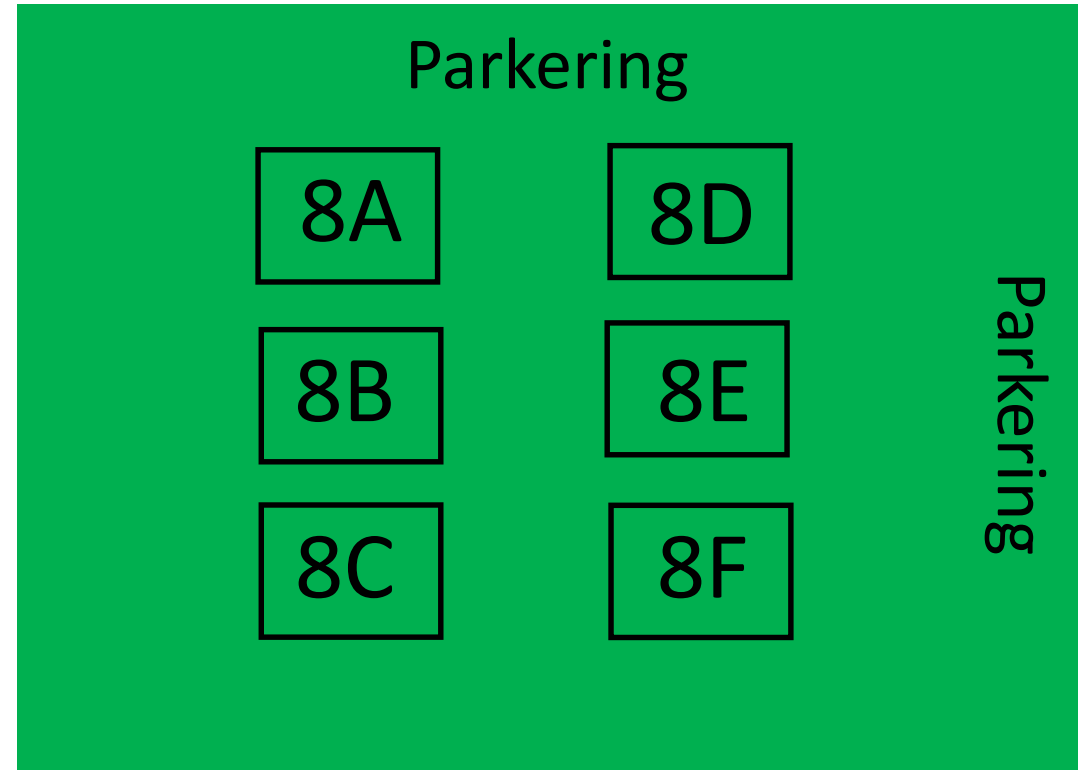

Baneoversikt

Lundavoll stadion; bane 7A-B og 8A-F

Ørland stadion; bane 5A-F og 6A-B
Gryta; bane 3A-C og 4A-B

Ungdomsskolebanen; bane 1A-D

Lundavoll stadion

Parkering

Inngang

Baneoppsett Lundavoll

Bane 7

Bane 8

Baner Brekstad sentrum

Ørland stadion

Gryta

Ungdomsskolebanen

Parkering Ørland stadion og Gryta

Libra kjøpesenter

Innkjøring primær
parkeringsplass

Inngang Ørland stadion

Inngang Gryta

Gangveier til Gryta

Baneoppsett Ørland stadion

Bane 5 søndag

Bane 6 lørdag

Baneoppsett Gryta

Bane 3 søndag

Bane 4 (lørdag)

Ungdomsskolebanen

Inngang

Parkering

Baneoppsett Ungdomsskolen

Bane 1 lørdag

Bane 1 (søndag)