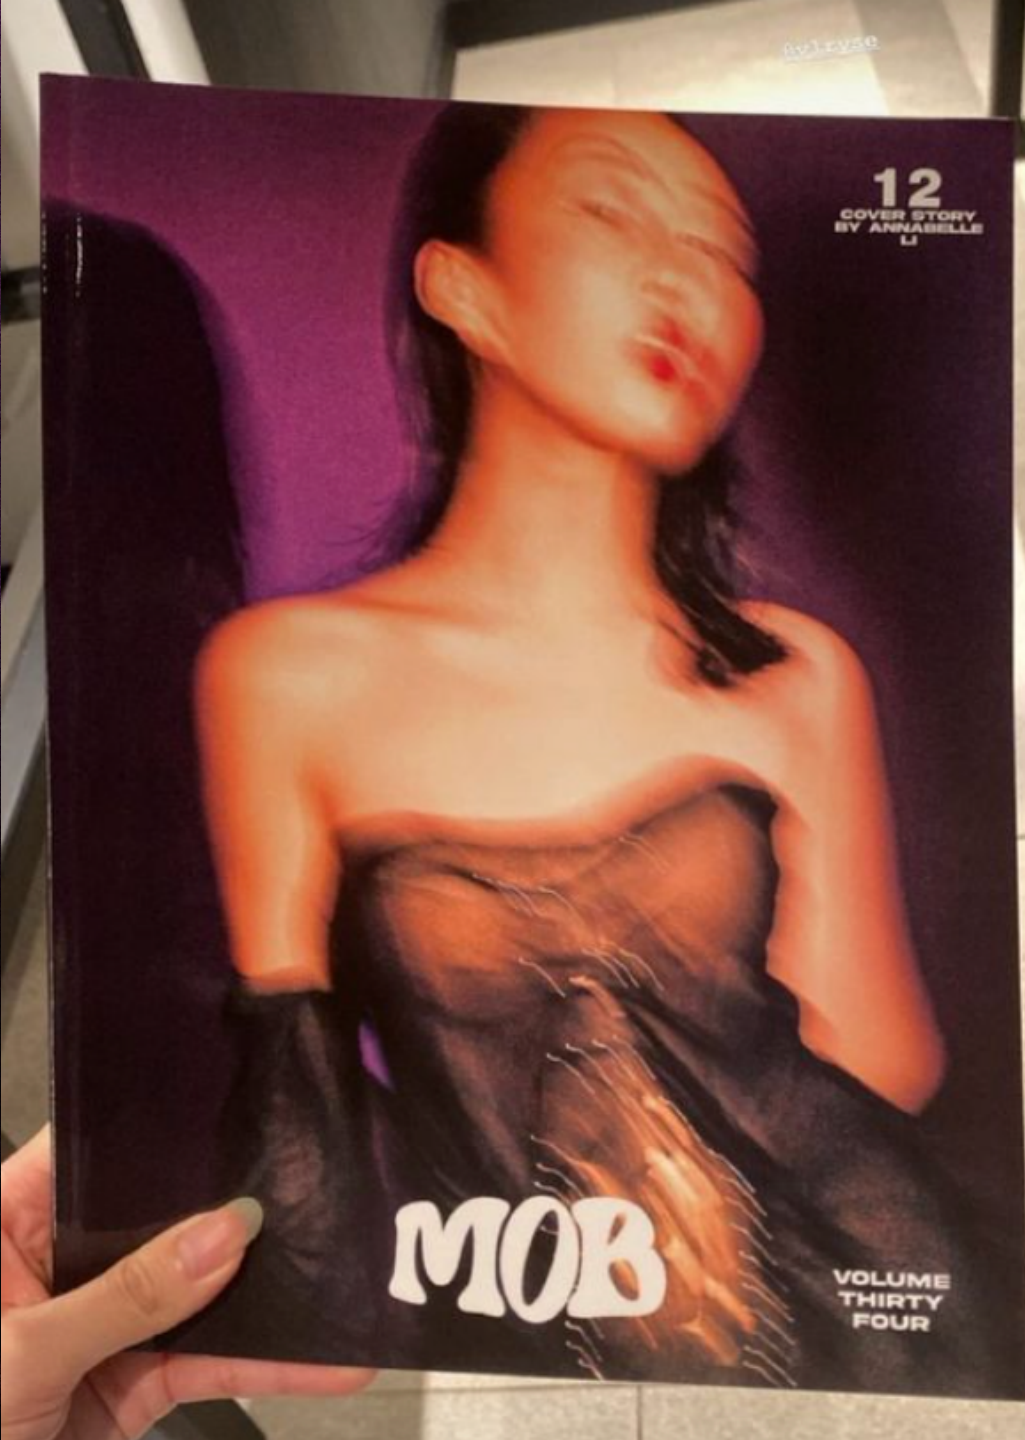

IYAN MOON YANG - MODELING PORTFOLIO

Dior F/W 22

MOB MAG VOL #34