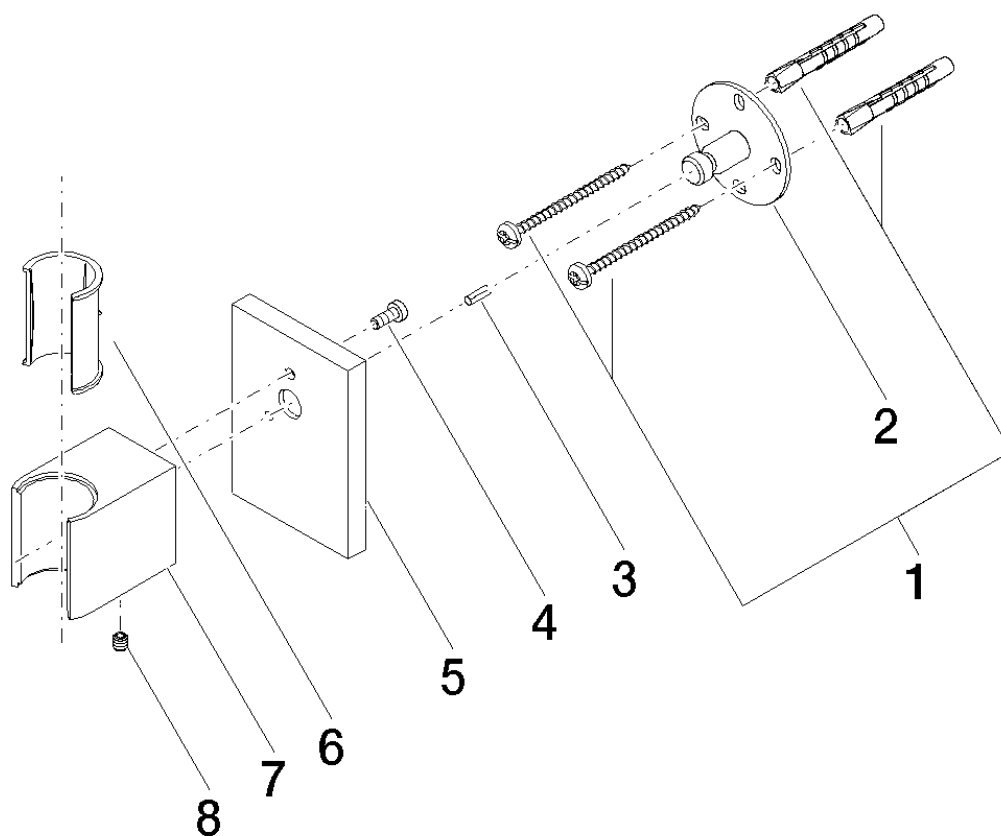

### Product specifications

- 3 1/8" x 2 1/8" flange

### Surfaces

- |             |             |
|-------------|-------------|
| • chrome    | 28050730-00 |
| • chrome    | 28050730-00 |
| • champagne | 28050730-47 |
| • champagne | 28050730-47 |

**Exploded assembly drawing**

**Order quantity**

<b>No.</b>	<b>Article number</b>	<b>Name</b>	<b>Installation quantity</b>
1	0530310250090	fixing set	1
2	09301104190	disc	1
3	09311102690	pin	1
4	09303005490	screw	1
5	092773015ff	rosette	1
6	09184007890	sleeve	1
7	091720035ff	holder	1
8	09311103090	pin	1