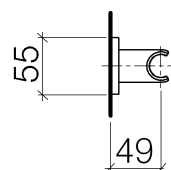

### Product specifications

- 3 1/8" x 2 1/8" flange

### Surfaces

- |             |             |
|-------------|-------------|
| • chrome    | 28050730-00 |
| • chrome    | 28050730-00 |
| • champagne | 28050730-47 |
| • champagne | 28050730-47 |

**Exploded assembly drawing**

**Order quantity**

<b>No.</b>	<b>Article number</b>	<b>Name</b>	<b>Installation quantity</b>
1	0530310250090	fixing set	1
2	09301104190	disc	1
3	09311102690	pin	1
4	09303005490	screw	1
5	092773015ff	rosette	1
6	09184007890	sleeve	1
7	091720035ff	holder	1
8	09311103090	pin	1