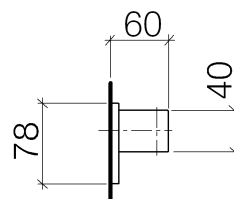

### Product specifications

- 3 1/8" x 2 1/8" flange

### Surfaces

- |             |             |
|-------------|-------------|
| • chrome    | 28050730-00 |
| • chrome    | 28050730-00 |
| • champagne | 28050730-47 |
| • champagne | 28050730-47 |

**Exploded assembly drawing**

**Order quantity**

<b>No.</b>	<b>Article number</b>	<b>Name</b>	<b>Installation quantity</b>
1	0530310250090	fixing set	1
2	09301104190	disc	1
3	09311102690	pin	1
4	09303005490	screw	1
5	092773015ff	rosette	1
6	09184007890	sleeve	1
7	091720035ff	holder	1
8	09311103090	pin	1