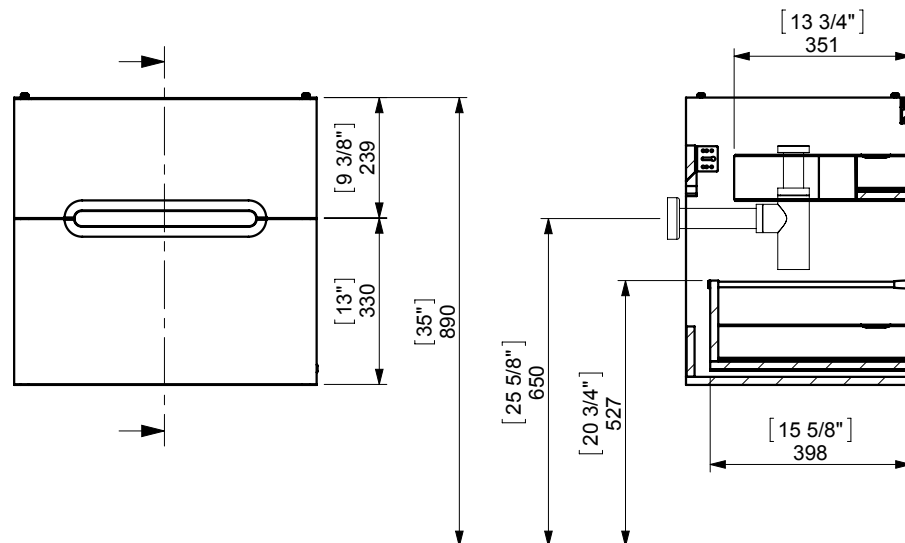

# PLAY WOOD BASE UNIT 600mm. (24") / ARMAZON 600mm.

Area de instalación valvulas y desagües  
 Installation area for water connections  
 Zone d'installation des bondes et siphons  
 Einbau Bereich für Ablaufgarnitur und Siphon

espec\_103

Peso / Weight / Poids: 30Kg.

Acabados / Finish / Finitions: Según tarifa vigente / As per valid pricelist / Selon le tarif en vigueur

Normas / Regulations / Normes: UNE 56865, UNE 56866, UNE 56867, UNE 56868, UNE EN14749, UNE EN314-2