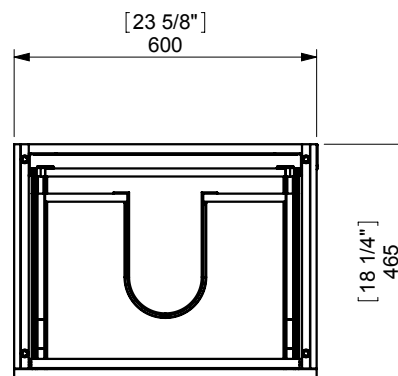

# PLAY WOOD BASE UNIT 600mm. (24") / ARMAZON 600mm.

Area de instalación valvulas y desagües  
 Installation area for water connections  
 Zone d'installation des bondes et siphons  
 Einbau Bereich für Ablaufgarnitur und Siphon

espec\_103

Peso / Weight / Poids: 30Kg.

Acabados / Finish / Finitions: Según tarifa vigente / As per valid pricelist / Selon le tarif en vigueur

Normas / Regulations / Normes: UNE 56865, UNE 56866, UNE 56867, UNE 56868, UNE EN14749, UNE EN314-2