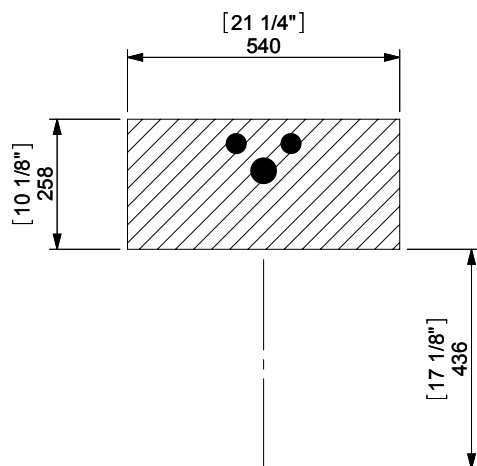

# PLAY WOOD BASE UNIT 600mm. (24") / ARMAZON 600mm.

Area de instalación valvulas y desagües  
 Installation area for water connections  
 Zone d'installation des bondes et siphons  
 Einbau Bereich für Ablaufgarnitur und Siphon

espec\_103

Peso / Weight / Poids: 30Kg.

Acabados / Finish / Finitions: Según tarifa vigente / As per valid pricelist / Selon le tarif en vigueur

Normas / Regulations / Normes: UNE 56865, UNE 56866, UNE 56867, UNE 56868, UNE EN14749, UNE EN314-2