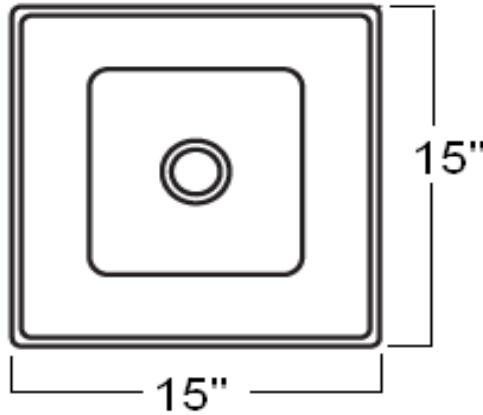

product name **Atmosfera Console**

item #- **700190**

Top view