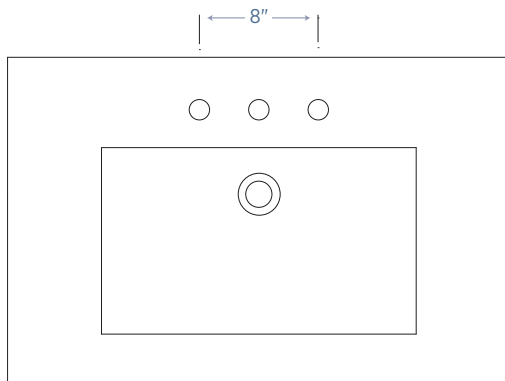

Sink
Lavabo