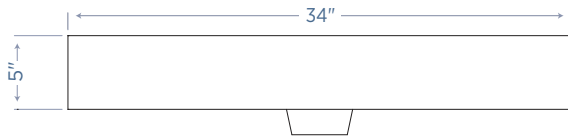

MABV3321

33⁵/₈" W x 21⁵/₈" D x 18" H

**Sink
Lavabo**

- High-density Cultured Marble
- 8" Center Faucet Drilling
- Lavabo en similimarbre haute densité
- Perçage de robinet à entraxe de 8 po

WS-3422

34" W x 22" D x 5" H

**Mirror
Miroir**

- Espresso Bean Finish
- Pre-attached Mounting Hooks
- Fini brun foncé
- Crochets de montage préfixés

MABM2927

29" W x 7⁷/₈" D x 27" H

**Wall Hung
Vanity**

**Meuble-
lavabo fixé
au mur**

**Mirror
Miroir**

All dimensions are subject to change and variation without notice. Les dimensions sont sujettes à changement et variation sans préavis.

Sink
Lavabo