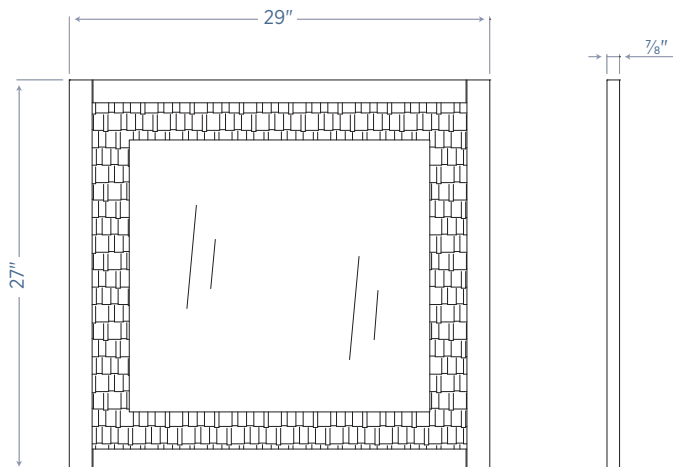

MABV3321

33⁵/₈" W x 21⁵/₈" D x 18" H

**Sink
Lavabo**

- High-density Cultured Marble
- 8" Center Faucet Drilling
- Lavabo en similimarbre haute densité
- Perçage de robinet à entraxe de 8 po

WS-3422

34" W x 22" D x 5" H

**Mirror
Miroir**

- Espresso Bean Finish
- Pre-attached Mounting Hooks
- Fini brun foncé
- Crochets de montage préfixés

MABM2927

29" W x 7⁷/₈" D x 27" H

**Wall Hung
Vanity**

**Meuble-
lavabo fixé
au mur**

**Mirror
Miroir**

All dimensions are subject to change and variation without notice. Les dimensions sont sujettes à changement et variation sans préavis.

Sink
Lavabo