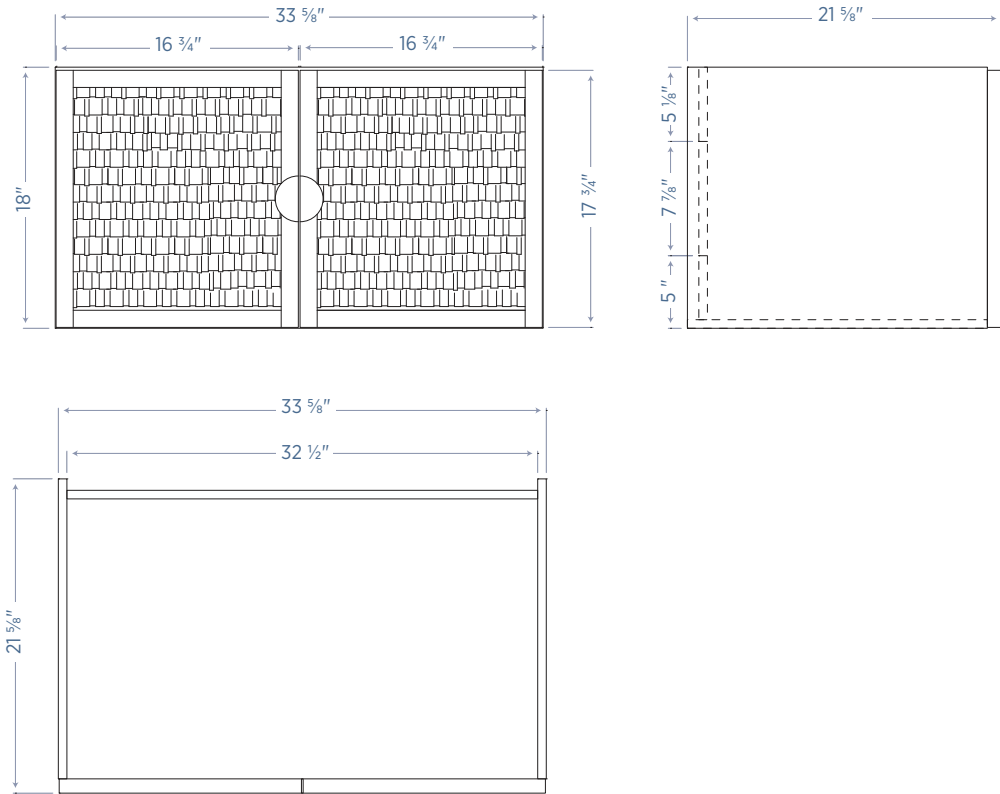

MABV3321

33⁵/₈" W x 21⁵/₈" D x 18" H

**Sink
Lavabo**

- High-density Cultured Marble
- 8" Center Faucet Drilling
- Lavabo en similimarbre haute densité
- Perçage de robinet à entraxe de 8 po

WS-3422

34" W x 22" D x 5" H

**Mirror
Miroir**

- Espresso Bean Finish
- Pre-attached Mounting Hooks
- Fini brun foncé
- Crochets de montage préfixés

MABM2927

29" W x 7⁷/₈" D x 27" H

**Wall Hung
Vanity**

**Meuble-
lavabo fixé
au mur**

**Mirror
Miroir**

All dimensions are subject to change and variation without notice. Les dimensions sont sujettes à changement et variation sans préavis.

Sink
Lavabo