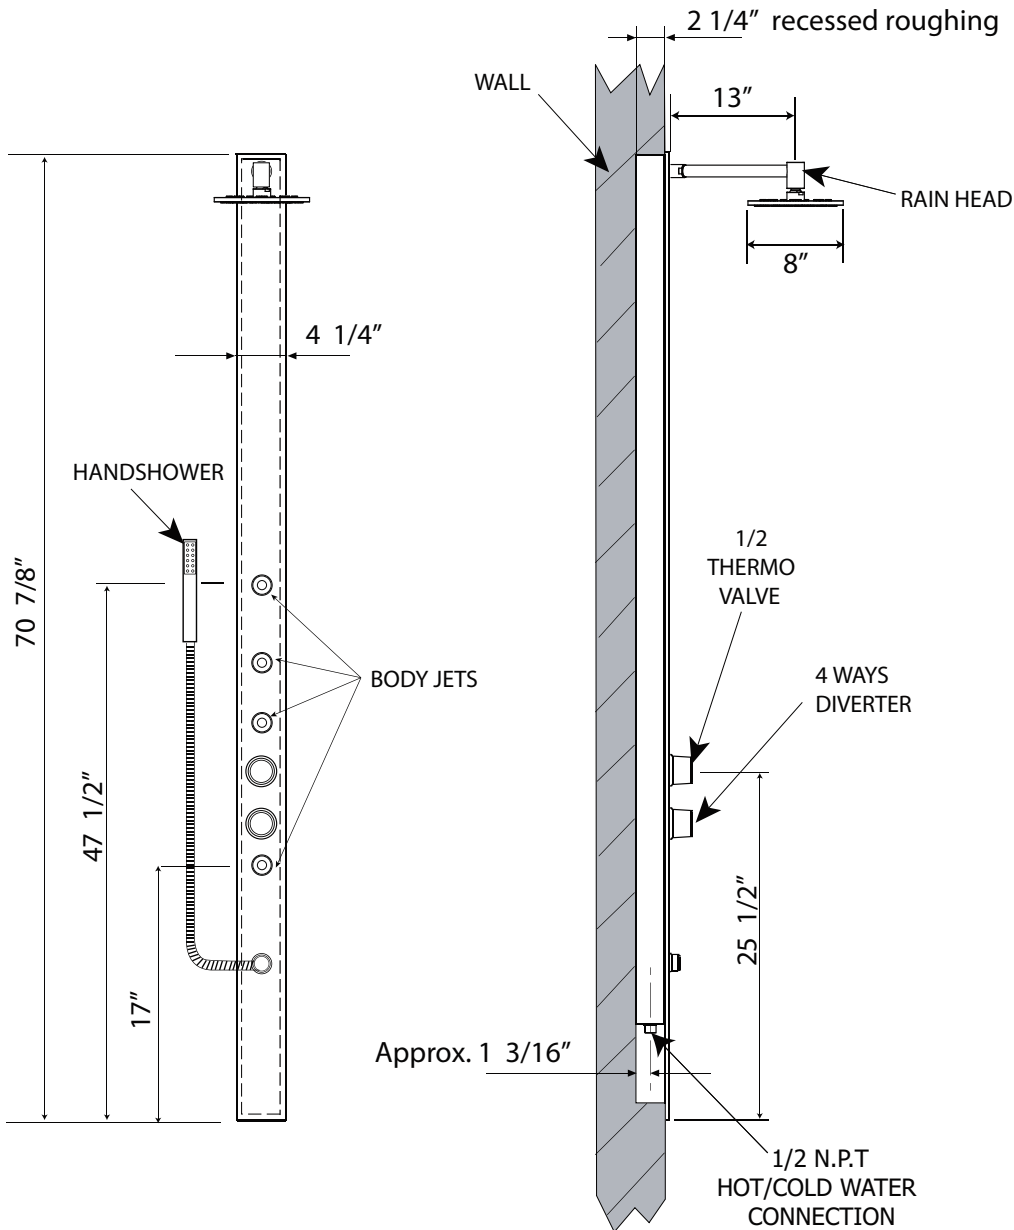

# 72040 WELLZONE BUILT-IN SHOWER COLUMN

## FEATURES:

- 1/2 thermostatic valve
- 4 ways diverter
- 8" flat square rain head
- square handshower with 5ft flexible hose
- 4 adjustable body jets
- 1/2 N.P.T. connection
- easy installation

aquabraxs

## 72040 WELLZONE ENSEMBLE DE DOUCHE THERMO. ENCASTRÉE

### CARACTÉRISTIQUES:

- Valve thermostatique 1/2
- Diverteur à 4 voies
- pluie de douche, mince & carrée 8"
- douchette carrée avec boyau flexible 5'
- 4 jets de corps ajustable
- connection 1/2 N.P.T.
- Installation facile