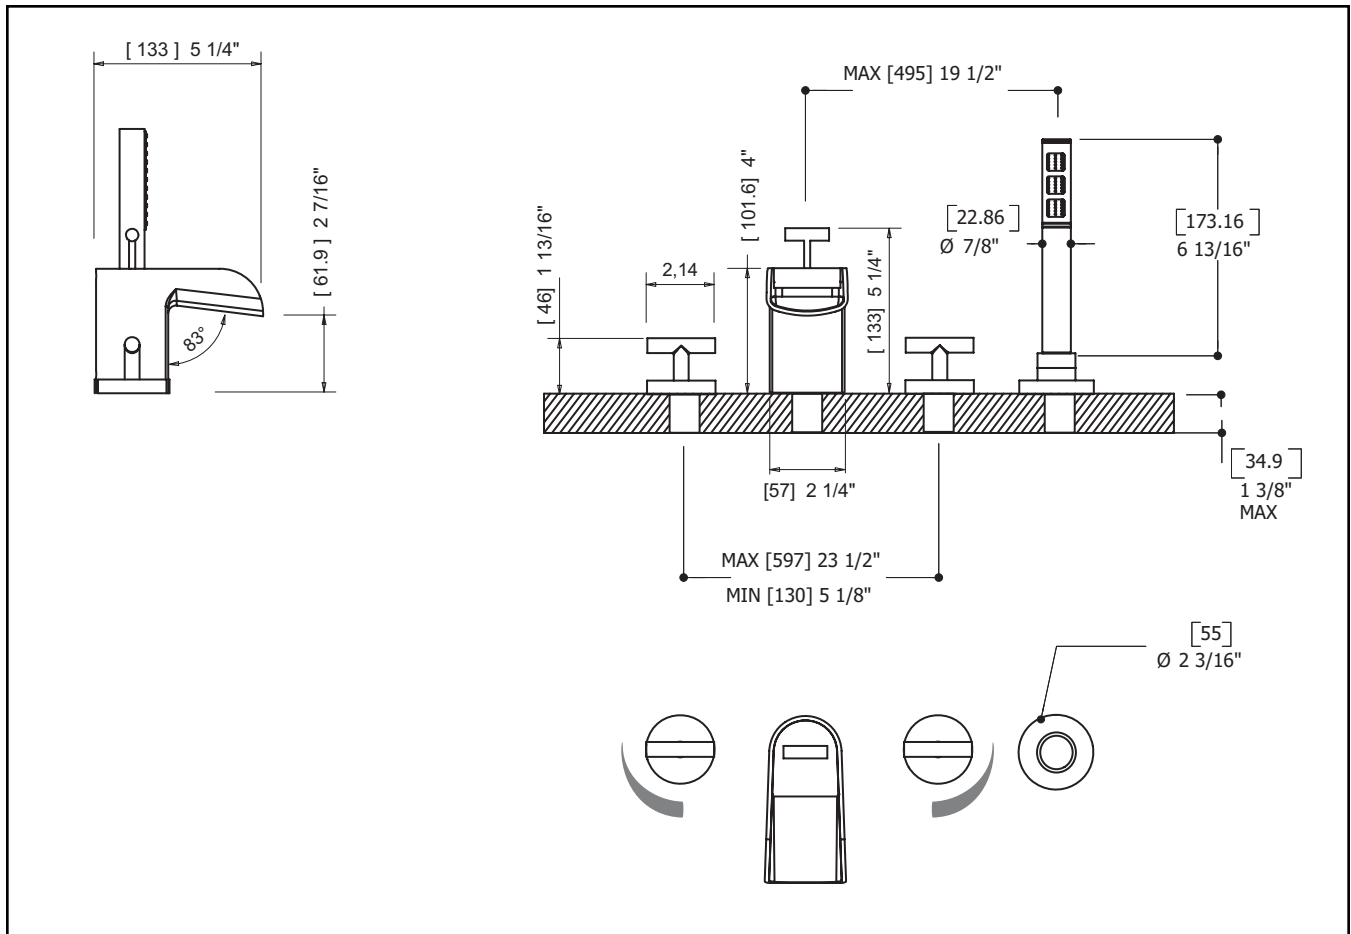

TECHNICAL SPECIFICATIONS

- Solid brass construction
- High quality finishing
- CSA approved

SERVICE PARTS

FICHE TECHNIQUE

CARACTÉRISTIQUES:

- Fabriqué en laiton massif
- Placage très résistant
- Avec douchette
- CSA

SCHÉMA DES PIÈCES