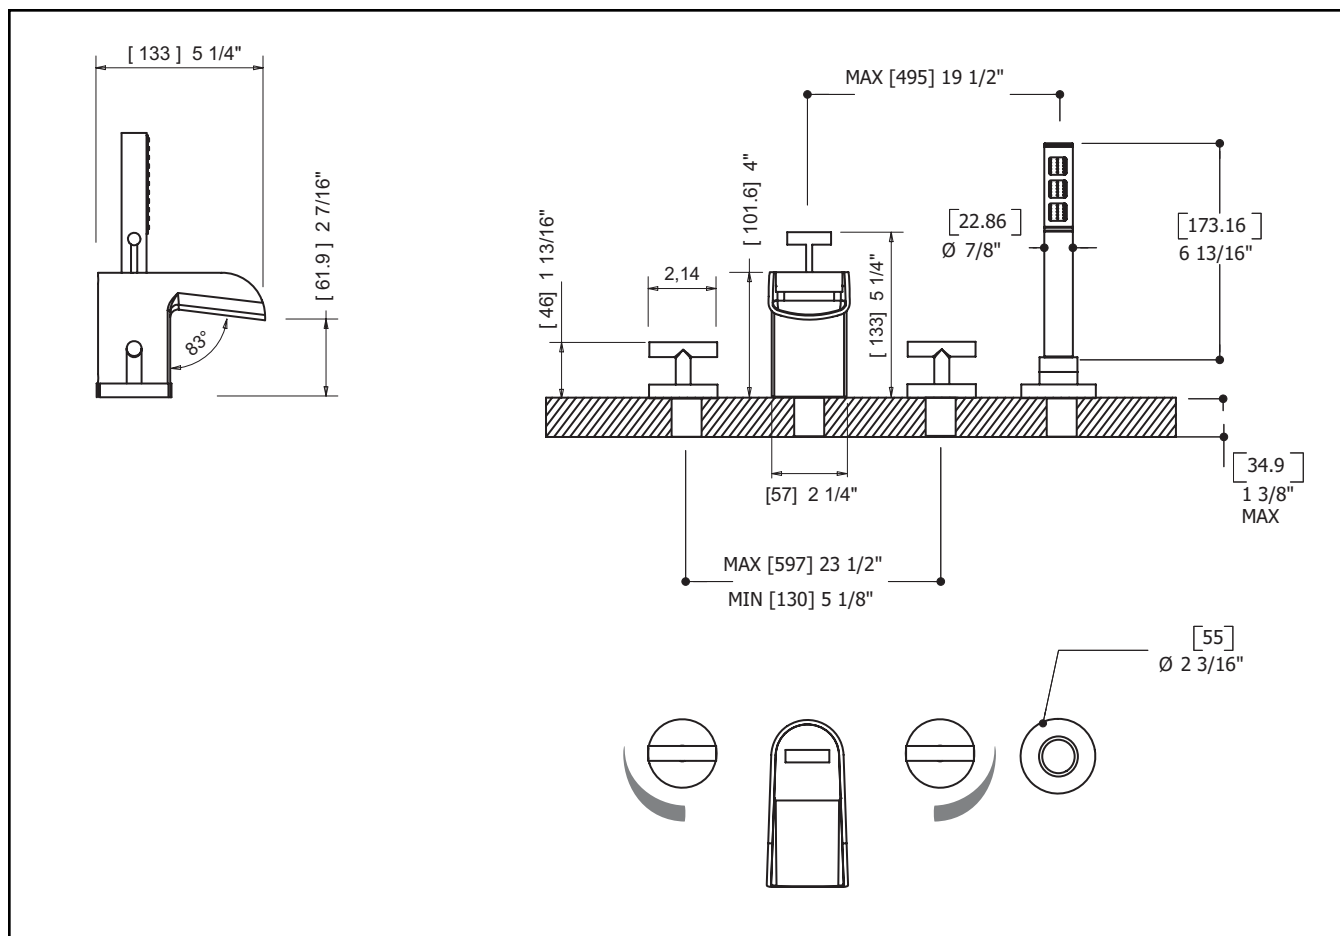

TECHNICAL SPECIFICATIONS

- Solid brass construction
- High quality finishing
- CSA approved

SERVICE PARTS

FICHE TECHNIQUE

CARACTÉRISTIQUES:

- Fabriqué en laiton massif
- Placage très résistant
- Avec douchette
- CSA

SCHÉMA DES PIÈCES