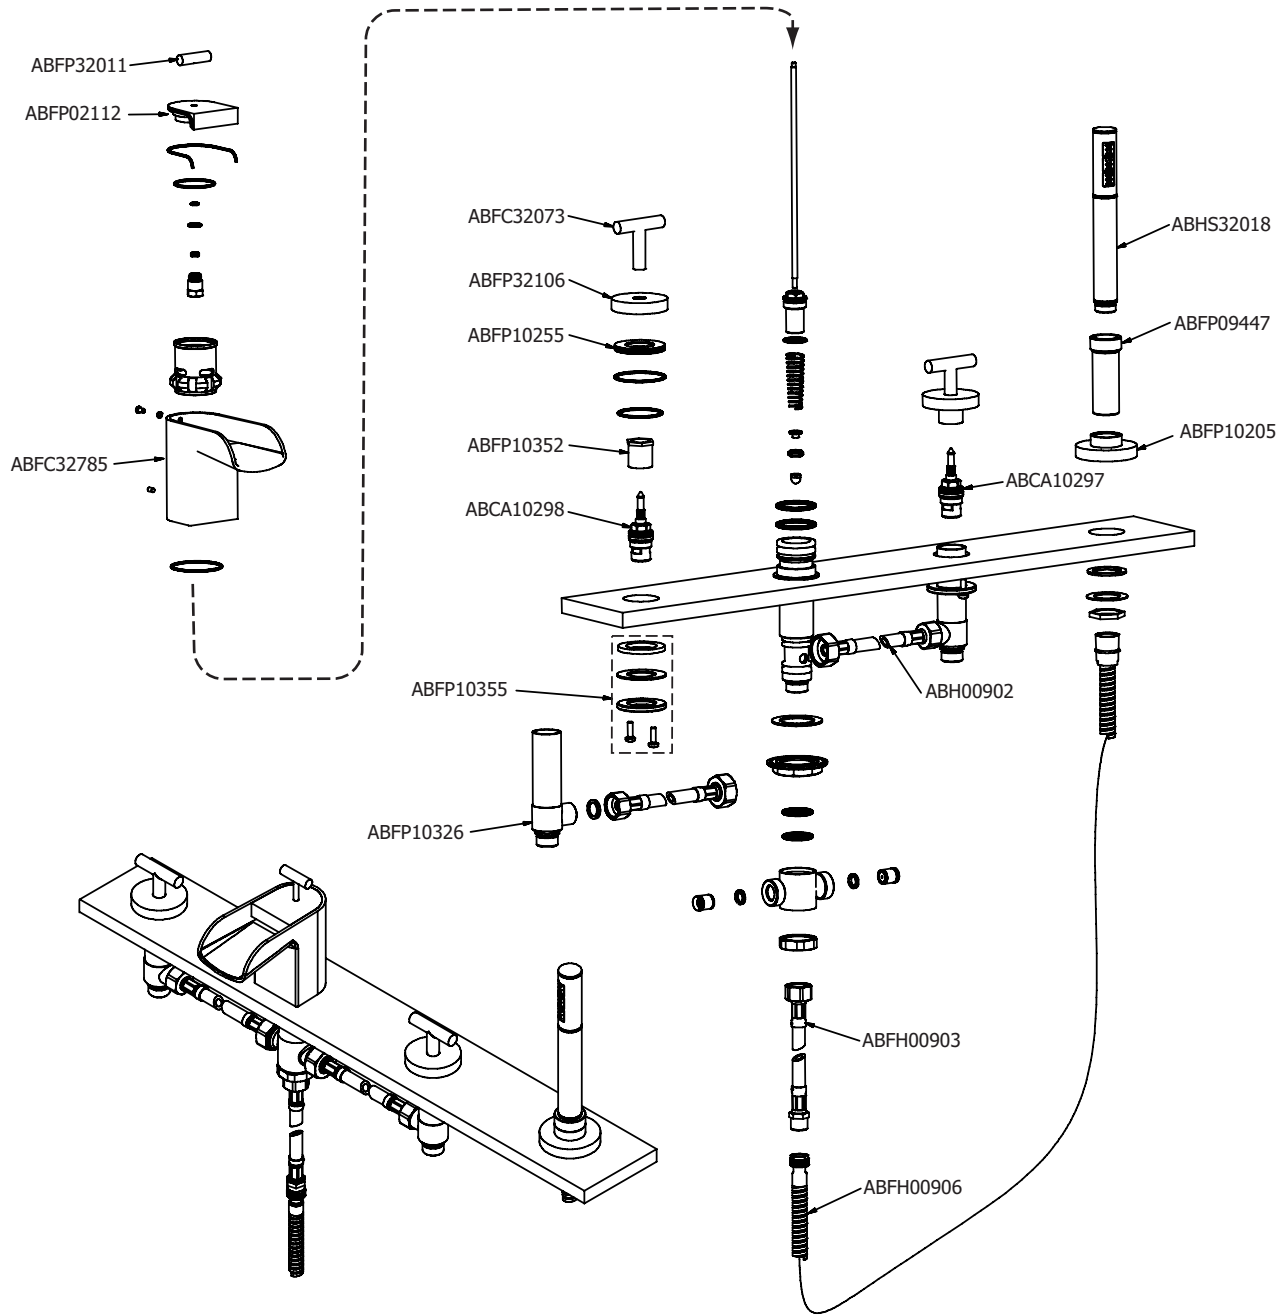

TECHNICAL SPECIFICATIONS

- Solid brass construction
- High quality finishing
- CSA approved

SERVICE PARTS

FICHE TECHNIQUE

CARACTÉRISTIQUES:

- Fabriqué en laiton massif
- Placage très résistant
- Avec douchette
- CSA

SCHÉMA DES PIÈCES