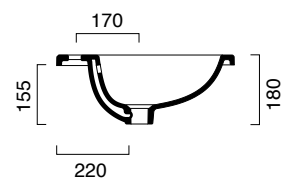

Lavabo incasso, monoforo
predisposto per rubinetteria triforo,
con troppo pieno.

Washbasin for inset installation. 1 or
3 optional tapholes, . With overflow.

Waschbecken Einbau Einloch
gestochen für 3 Hahnlöcher, mit
Überlauf.

photo ■ 2D dwg ■

3D dwg ■