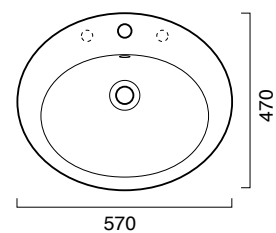

Lavabo incasso, monoforo
predisposto per rubinetteria triforo,
con troppo pieno.

Washbasin for inset installation. 1 or
3 optional tapholes, . With overflow.

Waschbecken Einbau Einloch
gestochen für 3 Hahnlöcher, mit
Überlauf.

photo ■ 2D dwg ■

3D dwg ■