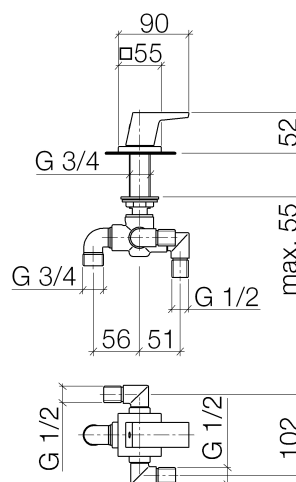

### Product specifications

- Automatic pull diverter
- 1x 1/2" outlet
- 1x 3/4" outlet
- 1 1/4" hole diameter
- 2 inlets 1/2"
- Handle
- Deck mounted

### Surfaces

- |             |             |
|-------------|-------------|
| • chrome    | 29140730-00 |
| • chrome    | 29140730-00 |
| • champagne | 29140730-47 |
| • champagne | 29140730-47 |

**Exploded assembly drawing**

**Order quantity**

| <b>No.</b> | <b>Article number</b> | <b>Name</b> | <b>Installation quantity</b> |
|------------|-----------------------|-------------|------------------------------|
| <b>1</b>   | 093120087ff           | plug        | 1                            |
| <b>2</b>   | 09311104490           | pin         | 1                            |
| <b>3</b>   | 09141013390           | seal        | 1                            |
| <b>4</b>   | 092073203ff           | handle      | 1                            |
| <b>5</b>   | 09303005790           | screw       | 1                            |
| <b>6</b>   | 09301102490           | disc        | 1                            |
| <b>7</b>   | 09121202390           | base        | 1                            |
| <b>8</b>   | 091601027ff           | sleeve      | 1                            |
| <b>9</b>   | 092778014ff           | rosette     | 1                            |
| <b>10</b>  | 0423100040390         | fixing set  | 1                            |
| <b>11</b>  | 0430010130190         | diverter    | 1                            |
| <b>12</b>  | 09110300890           | connection  | 1                            |
| <b>13</b>  | 09110300990           | connection  | 3                            |