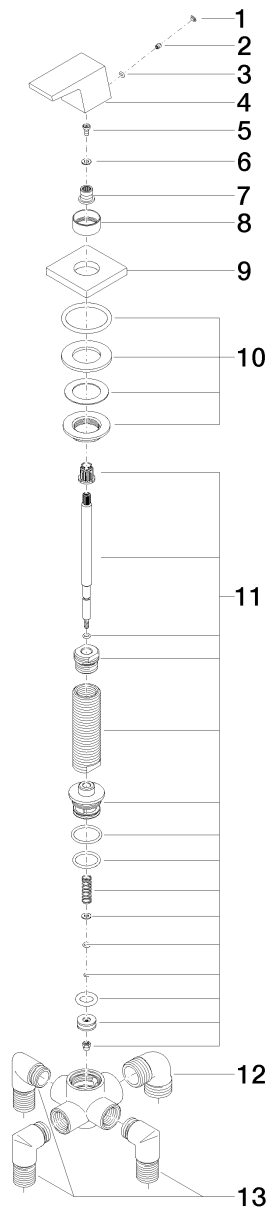

### Product specifications

- Automatic pull diverter
- 1x 1/2" outlet
- 1x 3/4" outlet
- 1 1/4" hole diameter
- 2 inlets 1/2"
- Handle
- Deck mounted

### Surfaces

- |             |             |
|-------------|-------------|
| • chrome    | 29140730-00 |
| • chrome    | 29140730-00 |
| • champagne | 29140730-47 |
| • champagne | 29140730-47 |

**Exploded assembly drawing**

**Order quantity**

| <b>No.</b> | <b>Article number</b> | <b>Name</b> | <b>Installation quantity</b> |
|------------|-----------------------|-------------|------------------------------|
| <b>1</b>   | 093120087ff           | plug        | 1                            |
| <b>2</b>   | 09311104490           | pin         | 1                            |
| <b>3</b>   | 09141013390           | seal        | 1                            |
| <b>4</b>   | 092073203ff           | handle      | 1                            |
| <b>5</b>   | 09303005790           | screw       | 1                            |
| <b>6</b>   | 09301102490           | disc        | 1                            |
| <b>7</b>   | 09121202390           | base        | 1                            |
| <b>8</b>   | 091601027ff           | sleeve      | 1                            |
| <b>9</b>   | 092778014ff           | rosette     | 1                            |
| <b>10</b>  | 0423100040390         | fixing set  | 1                            |
| <b>11</b>  | 0430010130190         | diverter    | 1                            |
| <b>12</b>  | 09110300890           | connection  | 1                            |
| <b>13</b>  | 09110300990           | connection  | 3                            |