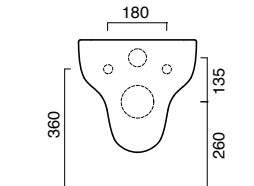

FISSAGGIO SOLO SU BARRE M12
TO BE FIXED EXCLUSIVELY ON M12 BARS
BEFESTIGUNG NUR AUF STANGE M12

RACCORDI RIGIDI
RIGID PIPES
MESSINGRÖHREN