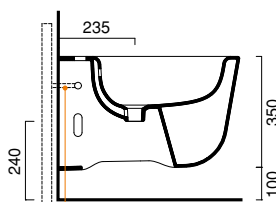

Wall-hung bidet with concealed fixing system. Black finish is also available.

Wall-hung WC with concealed fixing system. With soft-close toilet seat.

4.5 litres flush. Black finish is also available.

Bidet- Wandhängend Einloch mit versteckter Befestigung. Auch in Farbe Schwarz.

WC- Wandhängend mit versteckter Befestigung. WC Sitz Soft-Close. Spülmenge 4,5 L. Auch in Farbe Schwarz.

photo ■ 2D dwg ■

3D dwg ■

FISSAGGIO SOLO SU BARRE M12
TO BE FIXED EXCLUSIVELY ON M12 BARS
BEFESTIGUNG NUR AUF STANGE M12