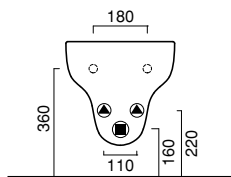

FISSAGGIO SOLO SU BARRE M12
TO BE FIXED EXCLUSIVELY ON M12 BARS
BEFESTIGUNG NUR AUF STANGE M12

RACCORDI FLESSIBILI
FLEXIBLE PIPES
SCHLAUCHRÖHREN