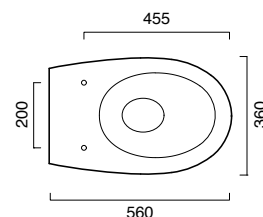

WC- Wandhängend mit versteckter Befestigung. WC Sitz Soft-Close. Spülmenge 4,5 L. Auch in Farbe Schwarz.

photo ■ 2D dwg ■

3D dwg ■

FISSAGGIO SOLO SU BARRE M12
TO BE FIXED EXCLUSIVELY ON M12 BARS
BEFESTIGUNG NUR AUF STANGE M12