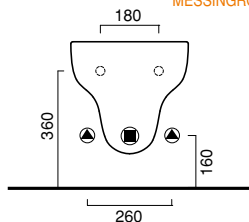

FISSAGGIO SOLO SU BARRE M12
TO BE FIXED EXCLUSIVELY ON M12 BARS
BEFESTIGUNG NUR AUF STANGE M12

RACCORDI RIGIDI
RIGID PIPES
MESSINGRÖHREN