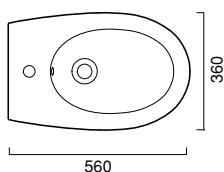

Wall-hung bidet with concealed fixing system. Black finish is also available.

Wall-hung WC with concealed fixing system. With soft-close toilet seat.

4.5 litres flush. Black finish is also available.

Bidet- Wandhängend Einloch mit versteckter Befestigung. Auch in Farbe Schwarz.

WC- Wandhängend mit versteckter Befestigung. WC Sitz Soft-Close. Spülmenge 4,5 L. Auch in Farbe Schwarz.

photo ■ 2D dwg ■

3D dwg ■

FISSAGGIO SOLO SU BARRE M12
TO BE FIXED EXCLUSIVELY ON M12 BARS
BEFESTIGUNG NUR AUF STANGE M12