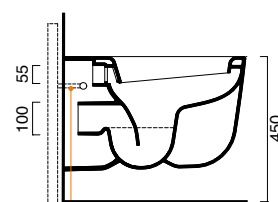

WC- Wandhängend mit versteckter Befestigung. WC Sitz Soft-Close. Spülmenge 4,5 L. Auch in Farbe Schwarz.

photo ■ 2D dwg ■

3D dwg ■

FISSAGGIO SOLO SU BARRE M12
TO BE FIXED EXCLUSIVELY ON M12 BARS
BEFESTIGUNG NUR AUF STANGE M12

RACCORDI FLESSIBILI
FLEXIBLE PIPES
SCHLAUCHRÖHREN

FISSAGGIO SOLO SU BARRE M12
TO BE FIXED EXCLUSIVELY ON M12 BARS
BEFESTIGUNG NUR AUF STANGE M12

RACCORDI RIGIDI
RIGID PIPES
MESSINGRÖHREN

MUSEWC | BIDET

56