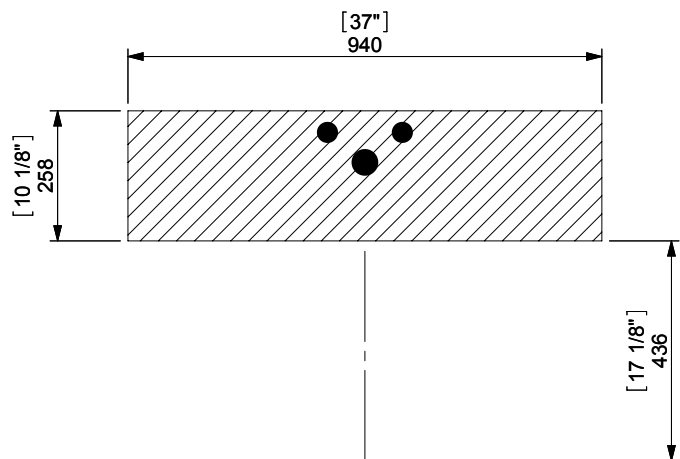

# PLAY WOOD BASE UNIT 1000mm. (39") / ARMAZON 1000mm.

Area de instalación valvulas y desagües  
 Installation area for water connections  
 Zone d'installation des bondes et siphons  
 Einbau Bereich für Ablaufgarnitur und Siphon

espec\_048

Imagenes no a escala / Draw not to scale / Echelle non respectée

Peso / Weight / Poids: 45Kg

Acabados / Finish / Finitions: Según tarifa vigente / As per valid pricelist / Selon le tarif en vigueur