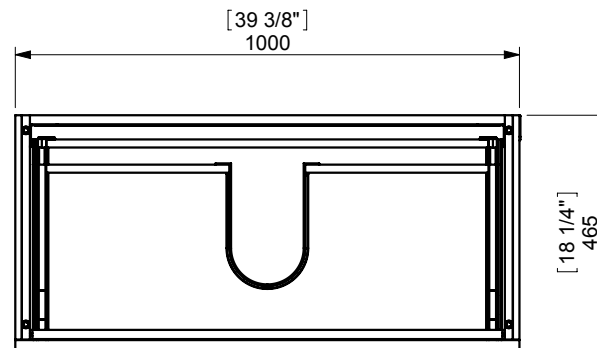

# PLAY WOOD BASE UNIT 1000mm. (39") / ARMAZON 1000mm.

Area de instalación valvulas y desagües  
 Installation area for water connections  
 Zone d'installation des bondes et siphons  
 Einbau Bereich für Ablaufgarnitur und Siphon

espec\_048

Imagenes no a escala / Draw not to scale / Echelle non respectée

Peso / Weight / Poids: 45Kg

Acabados / Finish / Finitions: Según tarifa vigente / As per valid pricelist / Selon le tarif en vigueur