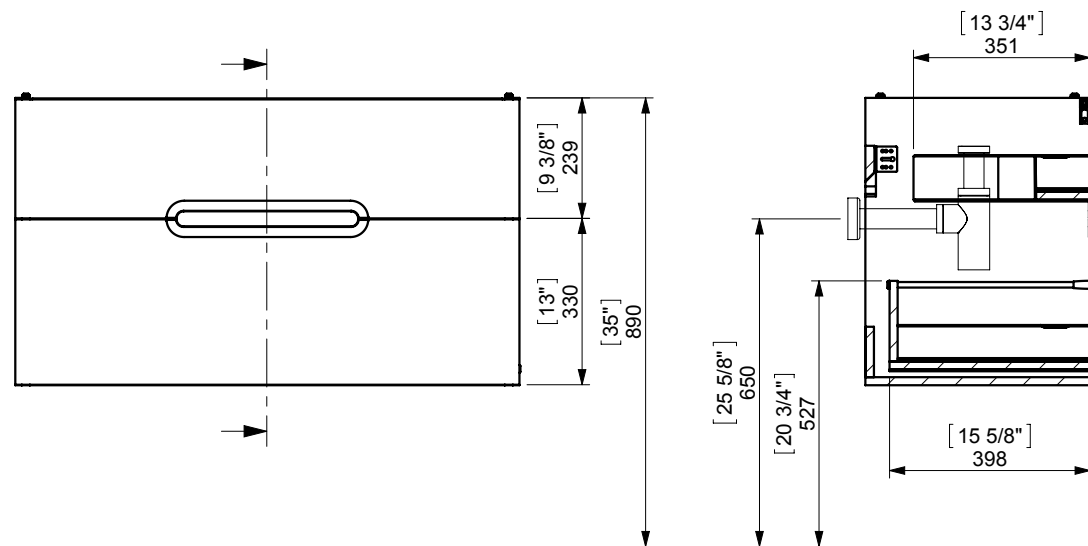

# PLAY WOOD BASE UNIT 1000mm. (39") / ARMAZON 1000mm.

Area de instalación valvulas y desagües  
 Installation area for water connections  
 Zone d'installation des bondes et siphons  
 Einbau Bereich für Ablaufgarnitur und Siphon

espec\_048

Imagenes no a escala / Draw not to scale / Echelle non respectée

Peso / Weight / Poids: 45Kg

Acabados / Finish / Finitions: Según tarifa vigente / As per valid pricelist / Selon le tarif en vigueur