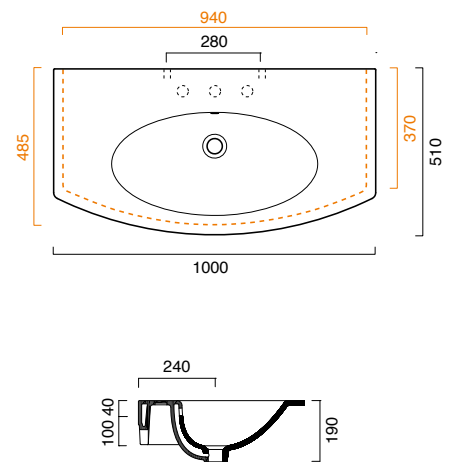

Washbasin 100, prearranged for one or three tapholes, also allows wall-mounted taps. With dedicated chrome brass towel rail.

Waschbecken 100 Ein-oder Dreiloch mit Möglichkeit zur Installierung von Wandarmaturen. Integrierbar mit einem speziellen Handtuchhalter aus verchromtem Messing.

5LARE00-5LAT000

5SZ6500

5P10VL00

5SIFL00-5SIFQ00

photo ■ 2D dwg ■

3D dwg ■

**VELIS**

**100**