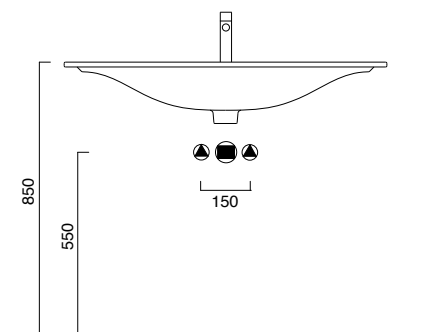

Washbasin 100, prearranged for one or three tapholes, also allows wall-mounted taps. With dedicated chrome brass towel rail.

Waschbecken 100 Ein-oder Dreiloch mit Möglichkeit zur Installierung von Wandarmaturen. Integrierbar mit einem speziellen Handtuchhalter aus verchromtem Messing.

5LARE00-5LAT000

5SZ6500

5P10VL00

5SIFL00-5SIFQ00

photo ■ 2D dwg ■

3D dwg ■

**VELIS**

**100**