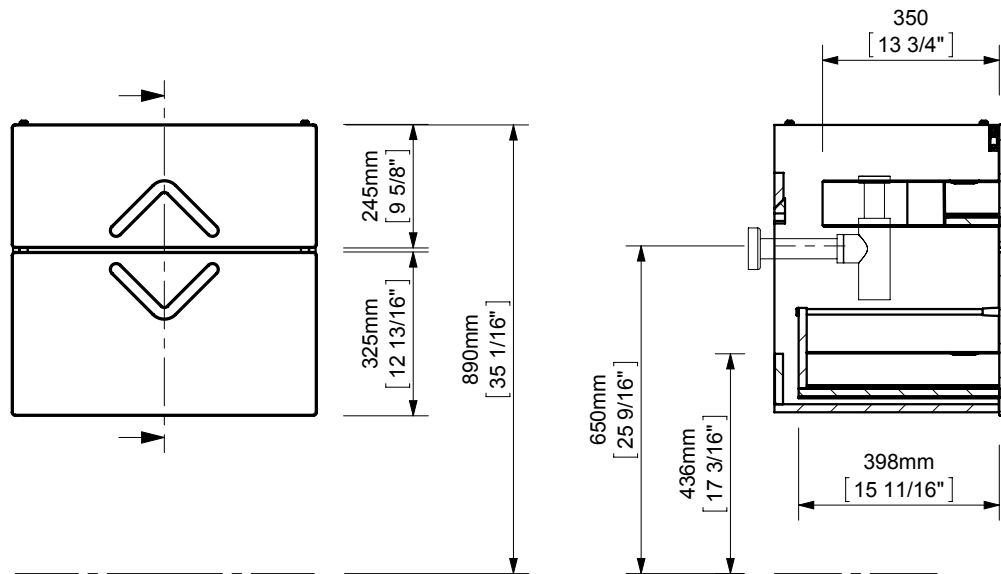

# LESSON 1

BASE UNIT 600mm. 24" / ARMAZON 600mm.

Area de instalación valvulas y desagües  
 Installation area for water connections  
 Zone d'installation des bondes et siphons  
 Einbau Bereich für Ablaufgarnitur und Siphon

espec\_214

Imágenes no a escala / Draw not to scale / Echelle non respectée

Peso / Weight / Poids: 37 Kg.

Acabados / Finish / Finitions: Según tarifa vigente / As per valid pricelist / Selon le tarif en vigueur