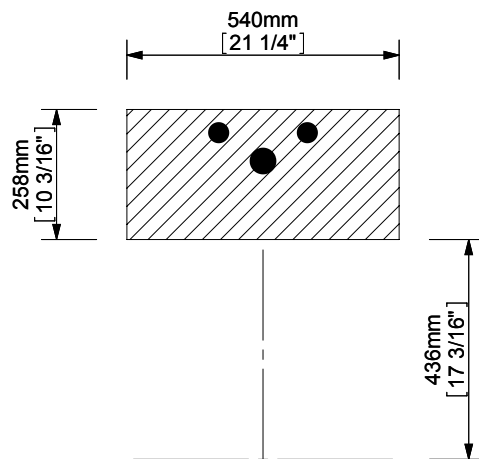

# LESSON 1

BASE UNIT 600mm. 24" / ARMAZON 600mm.

Area de instalación valvulas y desagües  
 Installation area for water connections  
 Zone d'installation des bondes et siphons  
 Einbau Bereich für Ablaufgarnitur und Siphon

espec\_214

Imágenes no a escala / Draw not to scale / Echelle non respectée

Peso / Weight / Poids: 37 Kg.

Acabados / Finish / Finitions: Según tarifa vigente / As per valid pricelist / Selon le tarif en vigueur