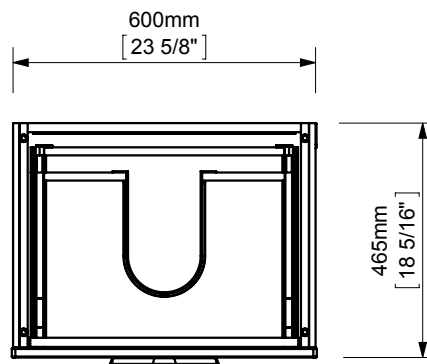

# LESSON 1

BASE UNIT 600mm. 24" / ARMAZON 600mm.

Area de instalación valvulas y desagües  
 Installation area for water connections  
 Zone d'installation des bondes et siphons  
 Einbau Bereich für Ablaufgarnitur und Siphon

espec\_214

Imágenes no a escala / Draw not to scale / Echelle non respectée

Peso / Weight / Poids: 37 Kg.

Acabados / Finish / Finitions: Según tarifa vigente / As per valid pricelist / Selon le tarif en vigueur