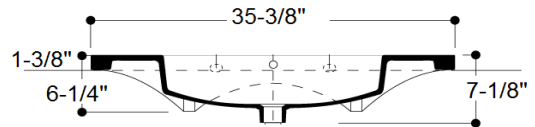

HASTINGS TILE & BATH

product name	Logik 108 Basin
	Logik 90 Basin
	Logik 75 Basin

item #-	80416
	80415
	80418

108

90

75