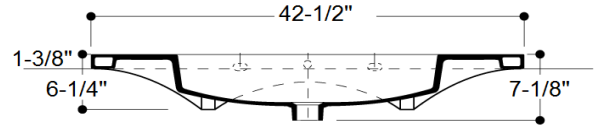

HASTINGS TILE & BATH

product name	Logik 108 Basin
	Logik 90 Basin
	Logik 75 Basin

item #-	80416
	80415
	80418

108

90

75