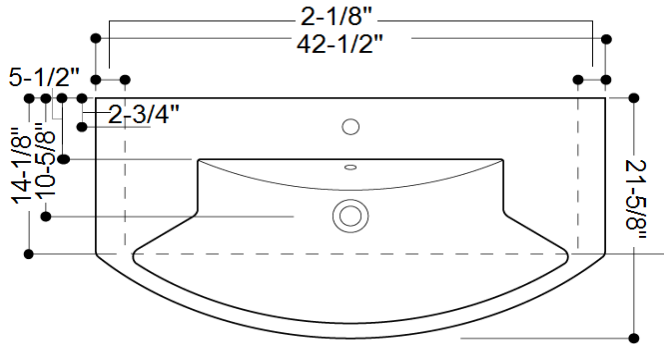

HASTINGS TILE & BATH

product name	Logik 108 Basin
	Logik 90 Basin
	Logik 75 Basin

item #-	80416
	80415
	80418

108

90

75