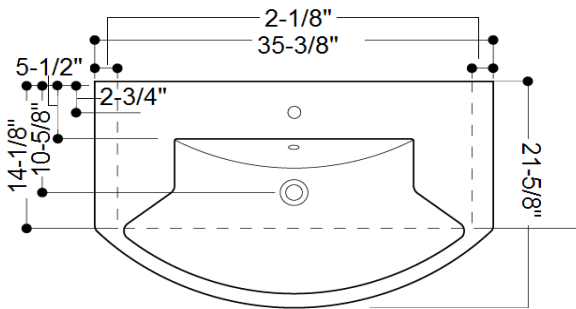

HASTINGS TILE & BATH

product name	Logik 108 Basin
	Logik 90 Basin
	Logik 75 Basin

item #-	80416
	80415
	80418

108

90

75