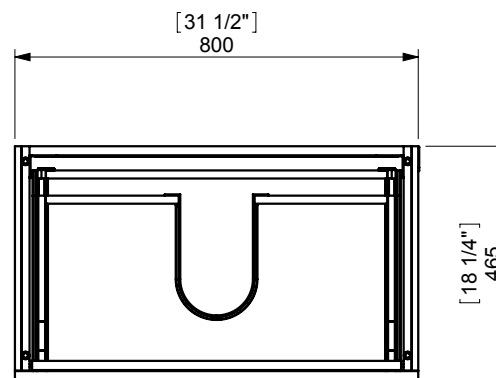

# PLAY WOOD BASE UNIT 800mm. (31") / ARMAZON 800mm.

Area de instalación valvulas y desagües  
 Installation area for water connections  
 Zone d'installation des bondes et siphons  
 Einbau Bereich für Ablaufgarnitur und Siphon

espec\_047

Imágenes no a escala / Draw not to scale / Echelle non respectée

Peso / Weight / Poids: 40Kg

Acabados / Finish / Finitions: Según tarifa vigente / As per valid pricelist / Selon le tarif en vigueur