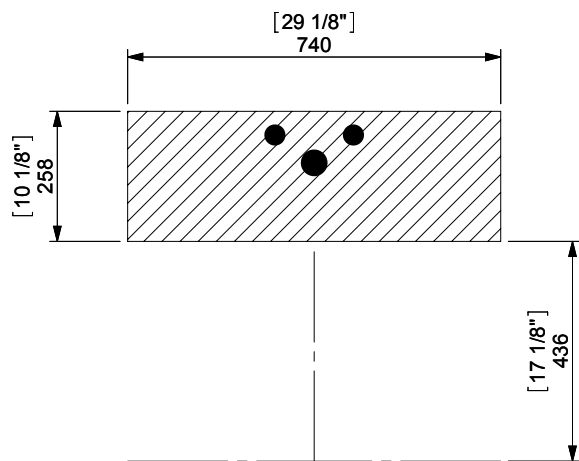

# PLAY WOOD BASE UNIT 800mm. (31") / ARMAZON 800mm.

Area de instalación valvulas y desagües  
 Installation area for water connections  
 Zone d'installation des bondes et siphons  
 Einbau Bereich für Ablaufgarnitur und Siphon

espec\_047

Imágenes no a escala / Draw not to scale / Echelle non respectée

Peso / Weight / Poids: 40Kg

Acabados / Finish / Finitions: Según tarifa vigente / As per valid pricelist / Selon le tarif en vigueur