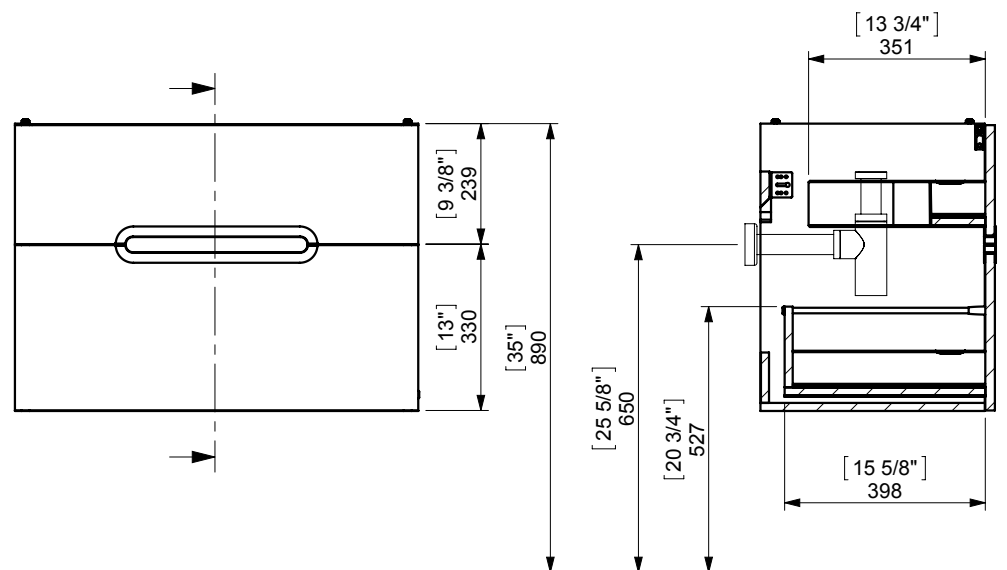

# PLAY WOOD BASE UNIT 800mm. (31") / ARMAZON 800mm.

Area de instalación valvulas y desagües  
 Installation area for water connections  
 Zone d'installation des bondes et siphons  
 Einbau Bereich für Ablaufgarnitur und Siphon

espec\_047

Imágenes no a escala / Draw not to scale / Echelle non respectée

Peso / Weight / Poids: 40Kg

Acabados / Finish / Finitions: Según tarifa vigente / As per valid pricelist / Selon le tarif en vigueur