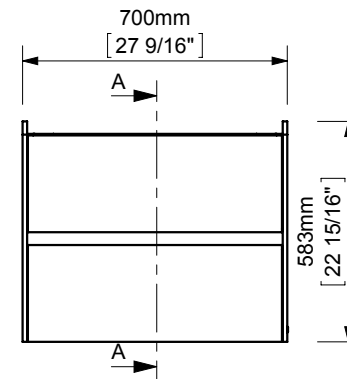

Area de instalación valvulas y desagües
Installation area for water connections
Zone d'installation des bondes et siphons
Einbau Bereich für Ablaufgarnitur und Siphon

espec_246

Peso / Weight / Poids:

Acabados / Finish / Finitions: Según tarifa vigente / As per valid pricelist / Selon le tarif en vigueur

Normas / Regulations / Normes: UNE 56865, UNE 56866, UNE 56867, UNE 56868, UNE EN14749, UNE EN314-2

Imágenes no a escala / Draw not to scale / Echelle non respectée

Sonia S.A se reserva el derecho de realizar cualquier cambio sin previo aviso
Sonia S.A has the right to make changes without notice
Sonia S.A se réserve le droit de procéder à tout changement sans notification préalable

www.sonia-sa.com