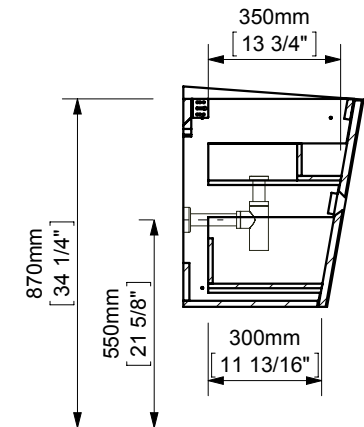

SECCIÓN A-A