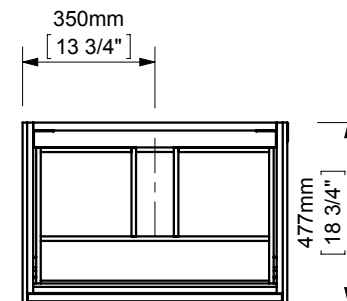

Area de instalación valvulas y desagües
Installation area for water connections
Zone d'installation des bondes et siphons
Einbau Bereich für Ablaufgarnitur und Siphon

espec_246

Peso / Weight / Poids:

Acabados / Finish / Finitions: Según tarifa vigente / As per valid pricelist / Selon le tarif en vigueur

Normas / Regulations / Normes: UNE 56865, UNE 56866, UNE 56867, UNE 56868, UNE EN14749, UNE EN314-2

Imágenes no a escala / Draw not to scale / Echelle non respectée

Sonia S.A se reserva el derecho de realizar cualquier cambio sin previo aviso
Sonia S.A has the right to make changes without notice
Sonia S.A se réserve le droit de procéder à tout changement sans notification préalable

www.sonia-sa.com